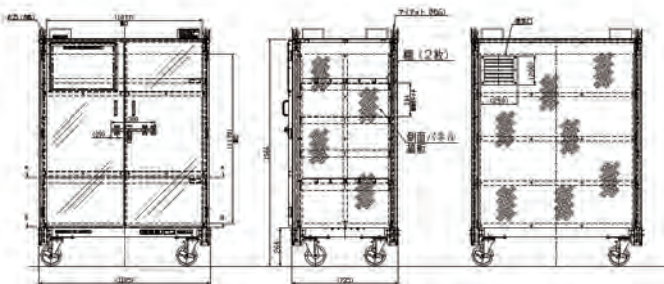

フォークリフトでの移動が可能
(段差等を気にせず搬入が可能)

南京錠による施錠
(南京錠はお客様手配)

A3 用紙まで掲示可能
(屋外で使用する場合は雨養生が必要)

ガラリによる通気口
(ガラリサイズ：250 mm × 200 mm)

天井棚に荷物の積載可能
(長尺ものも積載可能)

棚板は 2 段付属
(棚板 1 枚あたりの最大積載 150 kg)

棚板は取り外し可能
(4 段階で高さ調整可)

注意事項