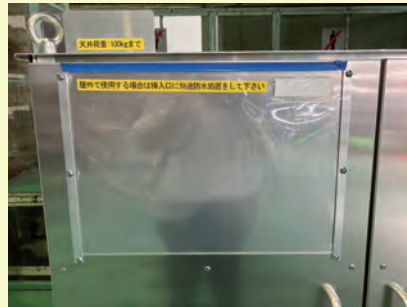

A3 用紙まで掲示可能
(屋外で使用する場合は雨養生が必要)