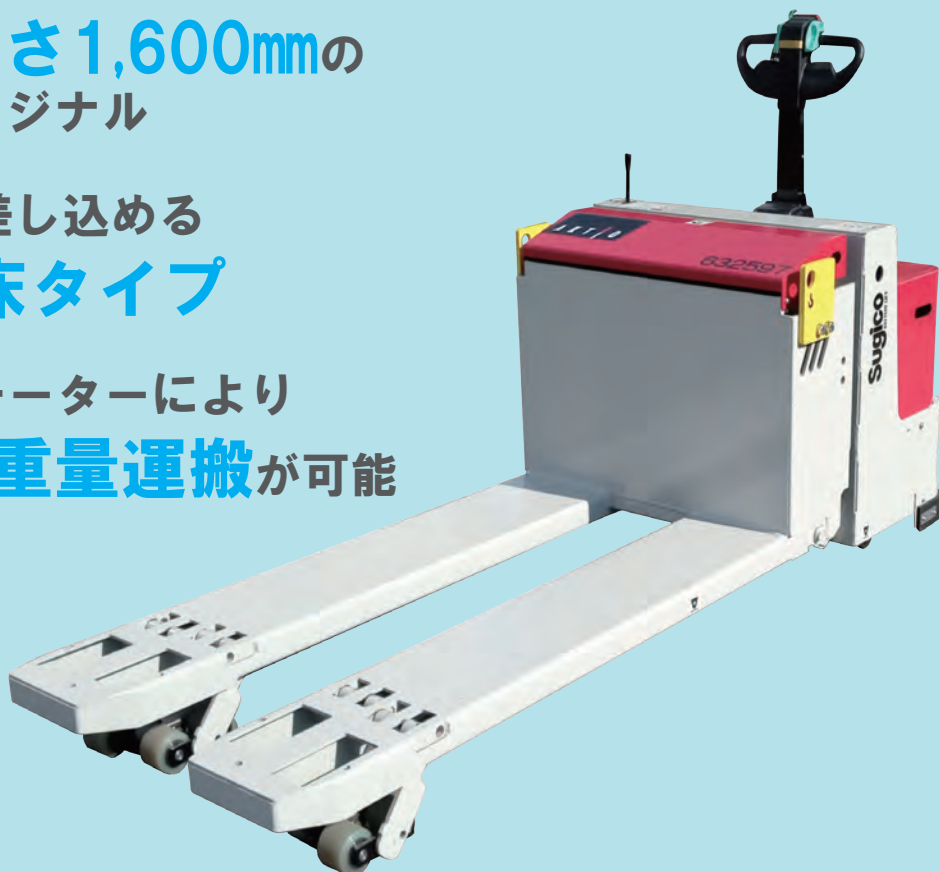

■ 工具などを入れるミニ倉庫として設置することで、作業効率をアップできます。
中身が見えず、南京錠にて施錠可能なため、貴重品の管理にも最適です。

■ キャスター付きで移動が容易で、吊り上げも可能なため高層階への搬入などでもできます。

商品コード	T4J 0500S 001		
最大積載荷重 (kg)	500		
寸法	全長 L (mm)	1,185	
	全幅 W (mm)	735	
	全高 H (mm)	1,566	
質量 (kg)	95		

- 中身が見えないので貴重品の管理に最適。南京錠で施錠可能。
- キャスターがあるので移設が容易。作業場に置いておけば効率UP。
- 吊り上げ可能な為、高層階への搬入なども容易に。最大積載荷重：500kg。
- 背面にガラリ(通気口)があるため通気性が良い。
- 前面にA3用紙が掲示可能なため、管理状況が一目で分かる。

特長

キャスターによる移動が可能
(ブレーキ付き)

吊り上げが可能
(最大吊り上げ荷重：500 kg)

商品コード	T4J 0500S 001	
最大積載荷重	(kg)	500
寸法	全長 L	(mm) 1,185
	全幅 W	(mm) 735
	全高 H	(mm) 1,566
質量	(kg)	95

株式会社 **アクティオ**

<https://www.aktio.co.jp>

レンタルします！

4.8tの重量運搬もスピーディーに！

ハンドパレット（自走式）

AKT/O

アクティオ

- 大きなパレットにも対応できる
フォーク長さ1,600mmの
アクティオオリジナル
- 低い場所でも差し込める
85mmの低床タイプ
- 高出力の駆動モーターにより
4,800kgの重量運搬が可能

商品コード		DD8 48JE1 001	
能力	(kg)	4,800	
種別		幅広	
最高位	(mm)	205	
最低位	(mm)	85	
フォーク	外幅	(mm)	900
	長さ	(mm)	1,600
走行速度	無負荷	(km/h)	4.5
	全負荷	(km/h)	2.8
最小回転半径	(mm)	2,400	
バッテリー容量		24V 164Ah/5hr	
全長L	(mm)	2,500	
質量（バッテリー含む）	(kg)	1,200	