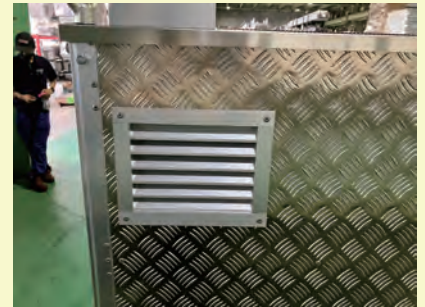

ガラリによる通気口
(ガラリサイズ：250 mm × 200 mm)