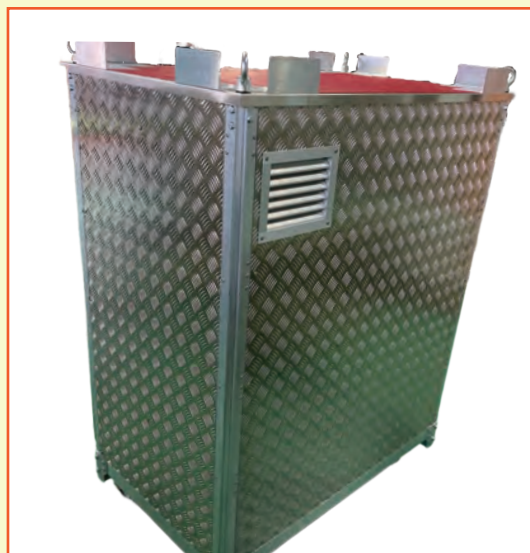

※900kg はバッテリータイプもございます。

株式会社アクティオ

<https://www.aktio.co.jp>

レンタルします！

作業スペースに移動し効率アップ！ アルミ製収納庫台車

AKT/O

アクティオ

背面

- 中身が見えないので貴重品の管理に最適。南京錠で施錠可能。
- キャスターがあるので移設が容易。作業場に置いておけば効率UP。
- 吊り上げ可能な為、高層階への搬入なども容易に。最大積載荷重：500kg。
- 背面にガラリ(通気口)があるため通気性が良い。
- 前面にA3用紙が掲示可能なため、管理状況が一目で分かる。

特長

キャスターによる移動が可能
(ブレーキ付き)

吊り上げが可能
(最大吊り上げ荷重：500 kg)