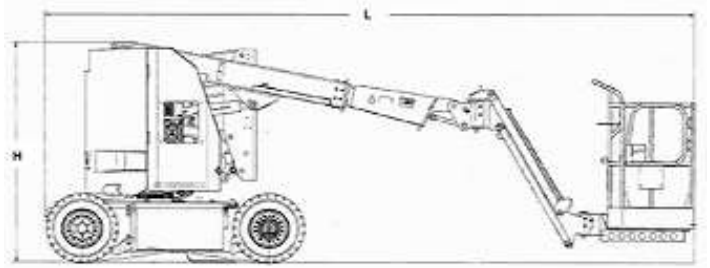

[E300AJP]主要諸元

●型式・名称

型式	E300AJP
名称	8.97mホイール式屈伸型 高所作業車

●デッキ

積載荷重	227kg
最大地上高	8,970mm
内側寸法	760x1220x1100mm

●車両諸元

機体重量	6985kg
全長L×全幅W×全高H	5,740x1,220x2,100mm

●走行装置

タイヤ接地圧	11.95kg/cm²
速度	0～7.2(高)0～4.3(低)km/h
タイヤタイプ	ノーマーキングタイヤ
登坂能力	14° (25%勾配)

●バッテリー

容量	8 × 6V 305 Ah

●その他

最大一輪荷重	3719kg
許容車体傾斜角度	5°

改良の為、本仕様の一部を予告なく変更する場合があります。

[E300AJP]車両寸法表