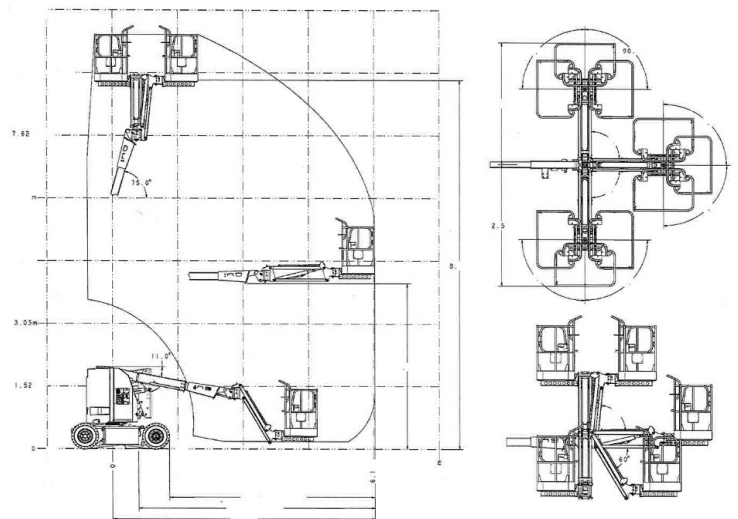

約4mの高さで
またいで水平に
6m伸びます

狭小な場所も
作業効率アップ！

[E300AJP]主要諸元

●型式・名称

型式	E300AJP
名称	8.97mホイール式屈伸型 高所作業車

●デッキ

積載荷重	227kg
最大地上高	8,970mm
内側寸法	760x1220x1100mm

●車両諸元

機体重量	6985kg
全長L×全幅W×全高H	5,740x1,220x2,100mm

●走行装置

タイヤ接地圧	11.95kg/cm ²
速度	0～7.2(高)0～4.3(低)km/h
タイヤタイプ	ノーマーキングタイヤ
登坂能力	14° (25%勾配)

●バッテリー

容量	8 × 6V 305 Ah
----	------------------

●その他

最大一輪荷重	3719kg
許容車体傾斜角度	5°

改良の為、本仕様の一部を予告なく変更する場合があります。

[E300AJP]車両寸法表

[E300AJP]主な装備

ご用命は