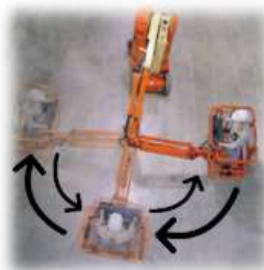

レンタル致します

室内系高所作業車

(8.97mホイール式屈伸型作業車)

AKT/O

アクティオ

最大地上高 8.97m

幅122cmで
旋回時後端はみだしゼロ

バスケット首振り+先端ジブ旋回+ブーム旋回
で作業位置へアクセスしやすい！

約4mの高さで
またいで水平に
6m伸びます

狭小な場所も
作業効率アップ！

[E300AJP]主要諸元

●型式・名称

型式	E300AJP
名称	8.97mホイール式屈伸型 高所作業車

●デッキ

積載荷重	227kg
最大地上高	8,970mm
内側寸法	760x1220x1100mm

●車両諸元

機体重量	6985kg
全長L×全幅W×全高H	5,740x1,220x2,100mm

●走行装置

タイヤ接地圧	11.95kg/cm ²
速度	0～7.2(高)0～4.3(低)km/h
タイヤタイプ	ノーマーキングタイヤ
登坂能力	14° (25%勾配)

●バッテリー

容量	8 × 6V 305 Ah
----	------------------

●その他

最大一輪荷重	3719kg
許容車体傾斜角度	5°