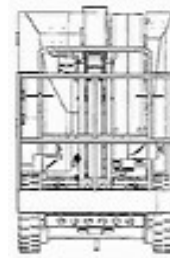

約4mの高さで
またいで水平に
6m伸びます

狭小な場所も
作業効率アップ！

[E300AJP]主要諸元

●型式・名称

型式	E300AJP
名称	8.97mホイール式屈伸型 高所作業車

●デッキ

積載荷重	227kg
最大地上高	8,970mm
内側寸法	760x1220x1100mm

●車両諸元

機体重量	6985kg
全長L×全幅W×全高H	5,740x1,220x2,100mm

●走行装置

タイヤ接地圧	11.95kg/cm ²
速度	0～7.2(高)0～4.3(低)km/h
タイヤタイプ	ノーマーキングタイヤ
登坂能力	14° (25%勾配)

●バッテリー

容量	8 × 6V 305 Ah
----	------------------

●その他

最大一輪荷重	3719kg
許容車体傾斜角度	5°

改良の為、本仕様の一部を予告なく変更する場合があります。

[E300AJP]車両寸法表

[E300AJP]主な装備

ご用命は