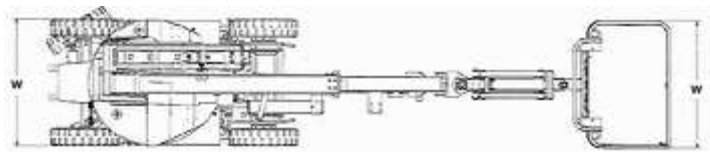

約4mの高さで
またいで水平に
6m伸びます

狭小な場所も
作業効率アップ！

[E300AJP]主要諸元

●型式・名称

型式	E300AJP
名称	8.97mホイール式屈伸型 高所作業車

●デッキ

積載荷重	227kg
最大地上高	8,970mm
内側寸法	760x1220x1100mm

●車両諸元

機体重量	6985kg
全長L×全幅W×全高H	5,740x1,220x2,100mm

●走行装置

タイヤ接地圧	11.95kg/cm ²
速度	0～7.2(高)0～4.3(低)km/h
タイヤタイプ	ノーマーキングタイヤ
登坂能力	14° (25%勾配)

●バッテリー

容量	8 × 6V 305 Ah
----	------------------

●その他

最大一輪荷重	3719kg
許容車体傾斜角度	5°

改良の為、本仕様の一部を予告なく変更する場合があります。

[E300AJP]車両寸法表

[E300AJP]主な装備

ご用命は