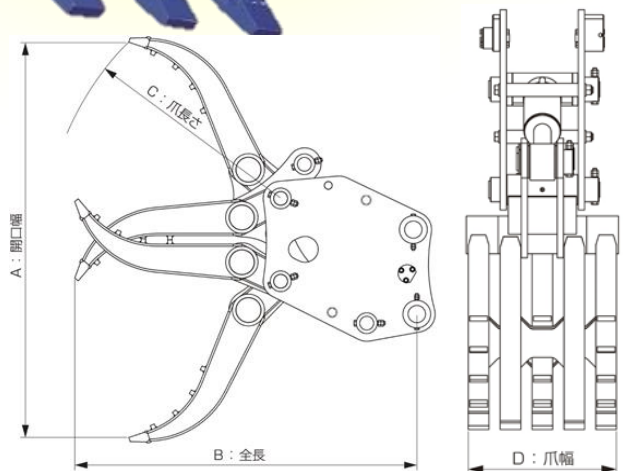

レンタルします

AKT/O

アクティオ

油圧フォーク/0.03m³ IFC15

0.03m³(1tクラス)に 装着可能!!

内装解体で 大活躍!!

■仕様	
商品コード	MCY 07122 001
メーカー	株式会社丸順
質量 [kg]	110
全長 ① [mm]	875
最大開口幅 ② [mm]	975
爪長さ ③ [mm]	550
爪幅 ④ [mm]	270

株式会社アクティオ

AKT/O 解体事業部

再生への足掛かりを担う

稼働機械 動画公開中

解体用 アタッチメント

ホームページを
チェック!!

レンタルします

解体用フォーク 油圧式全旋回

0.25 m³ ~ 0.7 m³

AKT/O

アクトィオ

- **5本配管仕様**のバックホーに装着可能です。
- **5本配管バックホー**も取り揃えてございます。
- **全旋回(360度)**可能です。
- **狭い現場**においては、トラックやダンプに荷台に沿った縦積みが可能です。

■仕様				
商品コード		MCY25003	MCY45003	MCY70003
呼称		0.25m ³ 油圧全旋回	0.45m ³ 油圧全旋回	0.7m ³ 油圧全旋回
メーカー		(株)田口クリエイト		
型式		GV-60S	GV-120S	GV-200S
本体クラスの目安	ton	6~8	10~14	20~22
閉閉圧力	Mpa(kgf/cm ²)	~27.4 (~280)	~34.3 (~350)	
閉閉流量	L/min	~70	~120	~200
旋回圧力	Mpa(kgf/cm ²)	11.3~(115~)	14.2~*(145~)	17.6~*(180~)
旋回流量	L/min	15~	20~	25~
A 最大開口幅	mm	1,670	1,855	2,265
B 全長	mm	1,700	1,880	2,255
C 爪幅	mm	470	560	695
D 爪長	mm	905	1,030	1,260
重量	kg	510	800	1,460