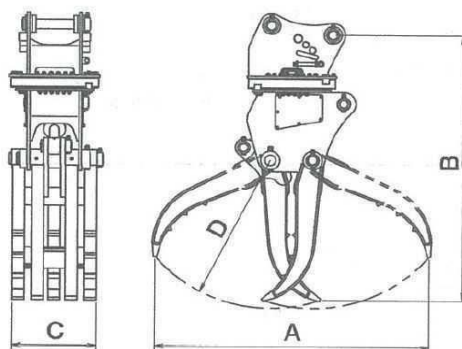

株式会社 アクトィオ

2018年07月01日 現在

■解体事業部

解体三郷営業所	TEL:048-949-7211	埼玉県三郷市駒形63-1
解体千葉営業所	TEL:043-258-1681	千葉県千葉市稲毛区長沼原町244-1
解体横浜営業所	TEL:045-459-6863	神奈川県横浜市瀬谷区目黒町7-2
解体八王子営業所	TEL:042-636-8281	東京都八王子市片倉町1672-6
解体桑名営業所	TEL:0594-24-5775	三重県桑名市大字大貝須字村東25-2
解体熊本営業所	TEL:096-320-1270	熊本県熊本市南区富合町廻江字外平855-1
解体東京センター	TEL:047-307-1600	千葉県市川市塩浜3-17-21
解体長野センター	TEL:0269-38-1102	長野県中野市草間1248-8
解体茨城センター	TEL:029-856-1156	茨城県つくば市下広岡1056-12
解体関西センター	TEL:072-983-6354	大阪府八尾市上尾町9-50-1
解体福岡センター	TEL:092-558-6171	福岡県大野城市御笠川3-6-8
解体北陸センター	TEL:0258-61-4450	新潟県見附市新幸町9-1

[Home](#)
[Office](#)
[New Arrival](#)

解体事業部

[Products](#)
[Manual](#)
[Contact](#)

稼働機械
動画公開中

解体用
アタッチメント

ホームページを
チェック!!