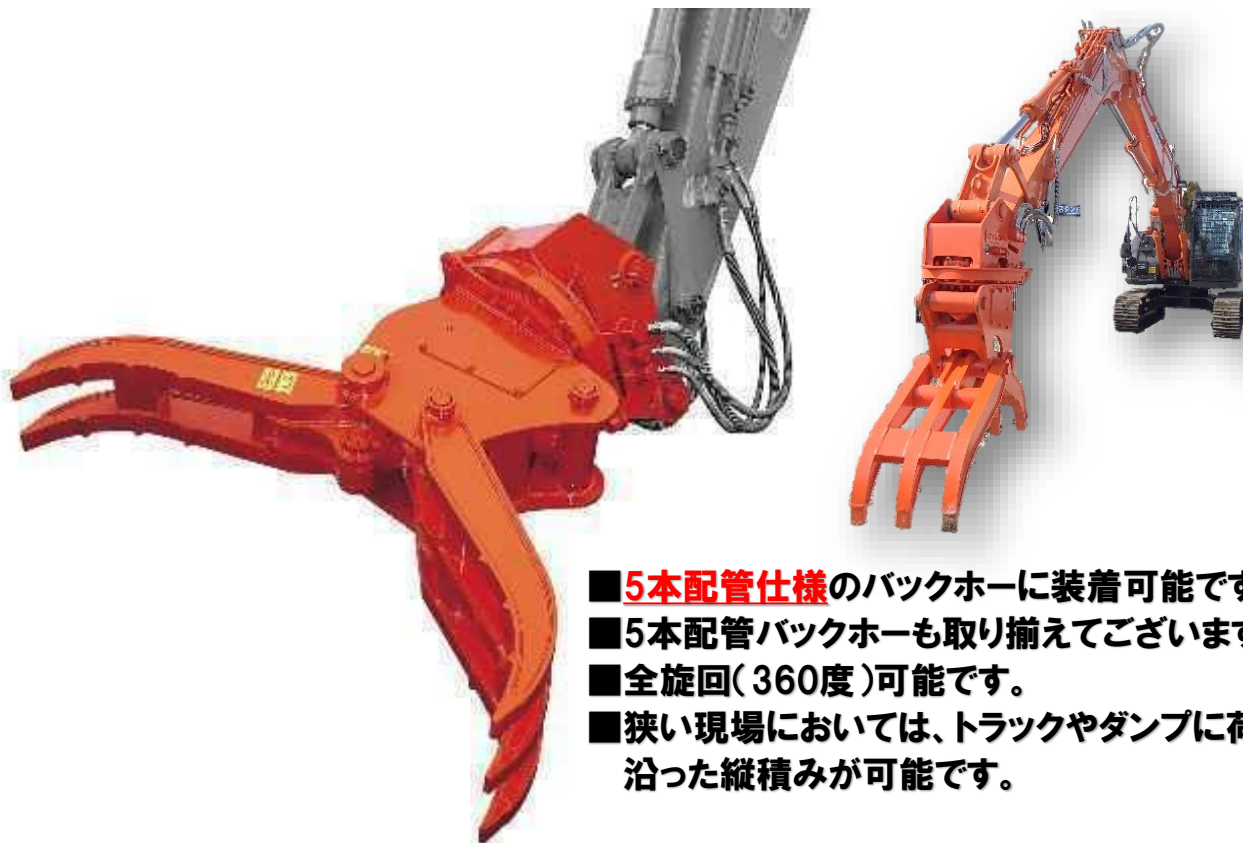

レンタルします

AKT/O

アクティオ

油圧フォーク/0.03m³ IFC15

0.03m³(1tクラス)に 装着可能!!

内装解体で 大活躍!!

■仕様	
商品コード	MCY 07122 001
メーカー	株式会社丸順
質量 [kg]	110
全長 ① [mm]	875
最大開口幅 ② [mm]	975
爪長さ ③ [mm]	550
爪幅 ④ [mm]	270

株式会社アクティオ

AKT/O 解体事業部

再生への足掛かりを担う

稼働機械 動画公開中

解体用 アタッチメント

ホームページを
チェック!!

レンタルします

解体用フォーク 油圧式全旋回

0.25 m³ ~ 0.7 m³

AKT/O

アクトィオ

- **5本配管仕様**のバックホーに装着可能です。
- **5本配管バックホー**も取り揃えてございます。
- **全旋回(360度)**可能です。
- **狭い現場**においては、トラックやダンプに荷台に沿った縦積みが可能です。

■仕様				
商品コード		MCY25003	MCY45003	MCY70003
呼称		0.25m ³ 油圧全旋回	0.45m ³ 油圧全旋回	0.7m ³ 油圧全旋回
メーカー		(株)田口クリエイト		
型式		GV-60S	GV-120S	GV-200S
本体クラスの目安	ton	6~8	10~14	20~22
閉閉圧力	Mpa(kgf/cm ²)	~27.4 (~280)	~34.3 (~350)	
閉閉流量	L/min	~70	~120	~200
旋回圧力	Mpa(kgf/cm ²)	11.3~(115~)	14.2~*(145~)	17.6~*(180~)
旋回流量	L/min	15~	20~	25~
A 最大開口幅	mm	1,670	1,855	2,265
B 全長	mm	1,700	1,880	2,255
C 爪幅	mm	470	560	695
D 爪長	mm	905	1,030	1,260
重量	kg	510	800	1,460