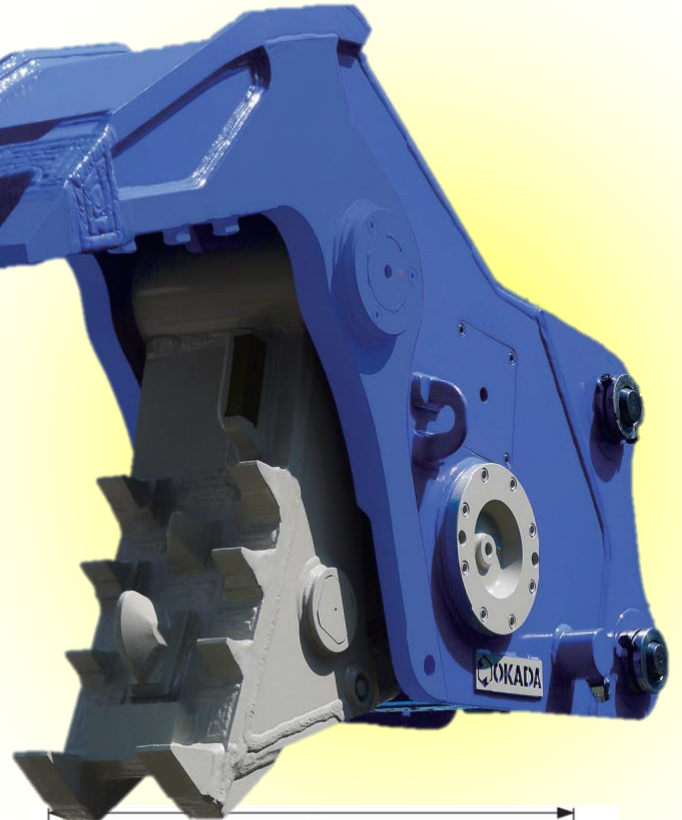

# 油圧圧砕機小割

## 1.2-1.6m<sup>3</sup>兼用

### 1.2m<sup>3</sup>クラスでも 1.6m<sup>3</sup>クラスでも 兼用できます!!

■仕様	
商品コード	MCC A2300 001
メーカー	オカダアイオン株式会社
質量 [kg]	3,090
全長 ① [mm]	2,700
全高 ② [mm]	1,760
最大開口幅 ③ [mm]	1,105
鉄筋カッター刃長 ④ [mm]	180
中央破砕力 [kN]	1,000
使用圧力 [Mpa]	32
増速バルブ	標準装備
取付ショベルクラス [ton]	30~45