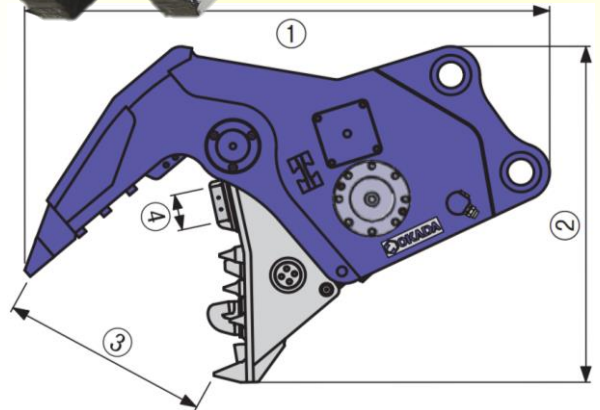

## 1.2-1.6m<sup>3</sup>兼用

### 1.2m<sup>3</sup>クラスでも 1.6m<sup>3</sup>クラスでも 兼用できます!!

■仕様	
商品コード	MCC A2300 001
メーカー	オカダアイオン株式会社
質量 [kg]	3,090
全長 ① [mm]	2,700
全高 ② [mm]	1,760
最大開口幅 ③ [mm]	1,105
鉄筋カッター刃長 ④ [mm]	180
中央破砕力 [kN]	1,000
使用圧力 [Mpa]	32
増速バルブ	標準装備
取付ショベルクラス [ton]	30~45