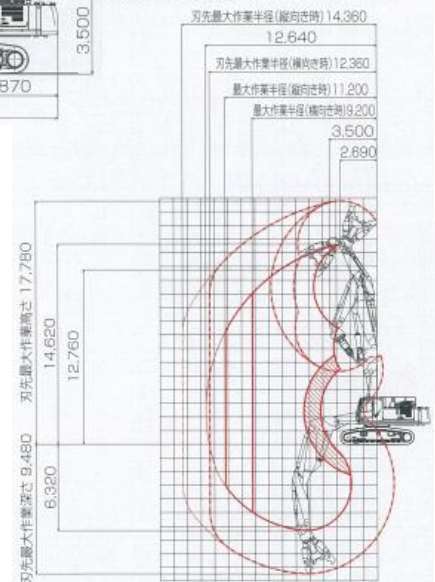

AKT/O
アクティオ

SK550DLC

シリンダー接続がない
セパレートブーム

NEXT兼用型メインブーム

アタッチメントの接続/分割が短時間で可能

リンドバ仕様 KR1500TPR-50ニブラー装着時
干渉防止装置の警報域

■仕様		
商品コード (本体)		VCW OE0P7 001
呼称		解体ロングBHマルチ 1.6m ³ /CB5配力鉄/3.5次 SK550DL-9
商品コード (アーム)		MBS A6000 001
呼称		2ピースブーム 1.6m ³ 用 2ピース
メーカー		コベルコ
型式		SK550DLC-9
アタッチメント質量	kg	8,210
運転質量	kg	61,500
圧砕機制限質量	kg	5,300
クローラ全幅	mm	拡張時 3,480 / 縮小時 2,980
旋回速度	min ⁻¹ (rpm)	7.8 (7.8)
走行速度	km/h	1速3.4 / 2速5.4
登坂能力	% (度)	70 (35)
エンジン型式		日野P11C-VC
定格出力	kW/min ⁻¹ [PS/rpm]	257/1,850 [349/1,850]
燃料タンク容量	L	640
油圧ポンプ設定圧	Mpa (kgf/cm ²)	31.4 (320)