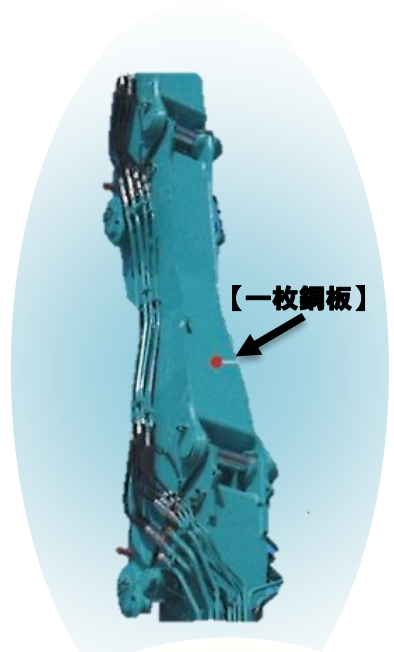

レンタルします

解体ロングBH (2ピース) 1.2m³ (ロングアーム1.2m³用/6.1)

SK400DLC NEXT

作業準備プロセスを一新させた
次世代解体アタッチメント...

NEXT!!

【従来仕様同等以上の
最大作業高さ】

NEXT超ロングアタッチメント

6.1mアーム仕様: 21.1m (アームトップ)

[SK350DLC従来機比:+0.6m]

NEXT2ピース仕様: 13.6m (アームトップ)

経年疲労を低減する
耐久強化型ブーム

仕様	
商品コード	VCW 0B0P7 001(MBR A2061 001)
呼称	解体ロングBH2ピース 1.2m ³ /CB5配気鉄/3.5次
メーカー	コベルコ建機株式会社
型式	SK400DLC-9
アタッチメント質量(kg)	7,235
運転質量(kg)	46,300
圧碎機制限質量(kg)	2,600
クローラ全幅(mm)	拡張時 3,480 / 縮小時 2,980
旋回速度(min {rpm})	5.5 {5.5}
走行速度	1速3.2 / 2速5.4
登板能力(%{度})	70(36)
エンジン 型式	日野J08E-UV
定格出力 kw/min {ps/rpm}	201 / 2,100 { 273 / 2,100 }
燃料タンク容量(ℓ)	330
油圧ポンプ設定圧Mpa	31