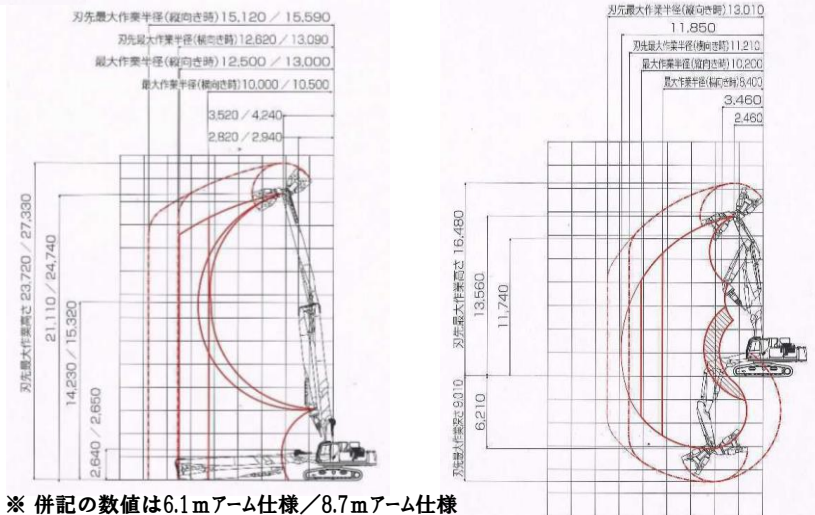

NEXT兼用型メインブーム

アタッチメントの接続/分割が短時間で可能

上側はピンにフックを掛けるだけで、抜き差し不要。 下側は抜き差し容易なガイド付き左右2分割ピン。 配管接続はブーム側面クイックカップラ方式。

point!
本体質量を軽減できる積層
カウンターウエイト

輸送に配慮油圧式クローラ
幅伸縮機構を装備

NEXT超ロングアタッチメント

シリンダー接続がいら
ないセパレートブーム

株式会社 アクトィオ