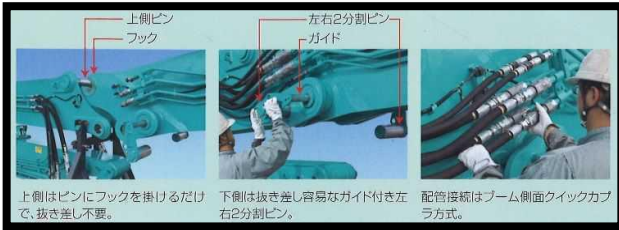

NEXT兼用型メインブーム

アタッチメントの接続/分割が短時間で可能

上側はピンにフックを掛けるだけで、抜き差し不要。 下側は抜き差し容易なガイド付き左右2分割ピン。 配管接続はブーム側面クイックカップラ方式。

point!
本体質量を軽減できる積層
カウンターウエイト

輸送に配慮油圧式クローラ
幅伸縮機構を装備

NEXT超ロングアタッチメント

シリンダー接続がいら
ないセパレートブーム

株式会社 アクトィオ