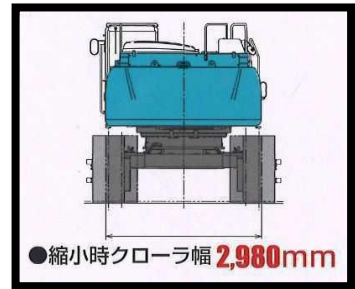

レンタルします

スマート&スピーディな組立/分解 NEXTスタイル!!

AKT/O
アクトィオ

NEXT兼用型メインブーム

アタッチメントの接続/分割が短時間で可能

point!
本体質量を軽減できる積層
カウンターウエイト

輸送に配慮油圧式クローラ
幅伸縮機構を装備

NEXT超ロングアタッチメント

シリンダー接続がいら
ないセパレートブーム

株式会社 アクトィオ

2018年07月01日 現在

■解体事業部

解体三郷営業所	TEL:048-949-7211	埼玉県三郷市駒形63-1
解体千葉営業所	TEL:043-258-1681	千葉県千葉市稲毛区長沼原町244-1
解体横浜営業所	TEL:045-459-6863	神奈川県横浜市瀬谷区日黒町7-2
解体八王子営業所	TEL:042-636-8281	東京都八王子市片倉町1672-6
解体桑名営業所	TEL:0594-24-5775	三重県桑名市大字大貝須字村東25-2
解体熊本営業所	TEL:096-320-1270	熊本県熊本市南区富合町廻江字外平855-1
解体東京センター	TEL:047-307-1600	千葉県市川市塩浜3-17-21
解体長野センター	TEL:0269-38-1102	長野県中野市草間1248-8
解体茨城センター	TEL:029-856-1156	茨城県つくば市下広岡1056-12
解体関西センター	TEL:072-983-6354	大阪府八尾市上尾町9-50-1
解体福岡センター	TEL:092-558-6171	福岡県大野城市御笠川3-6-8
解体北陸センター	TEL:0258-61-4450	新潟県見附市新幸町9-1

再生への足掛かりを担う

稼働機械
動画公開中

解体用
アタッチメント

ホームページを
チェック!!