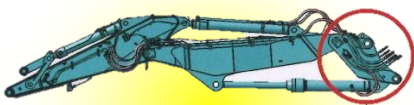

アクトィオ

NEXT兼用型メインブーム

アタッチメントの接続/分割が短時間で可能

point!
本体質量を軽減できる積層カウンターウエイト

輸送に配慮油圧式クローラ幅伸縮機構を装備

NEXT超ロングアタッチメント

シリンダー-接続がいないセバレートブーム

図は8.7mアーム仕様 KR1100TPRニブラー装着時
併記の寸法は6.1mアーム仕様 / 8.7mアーム仕様