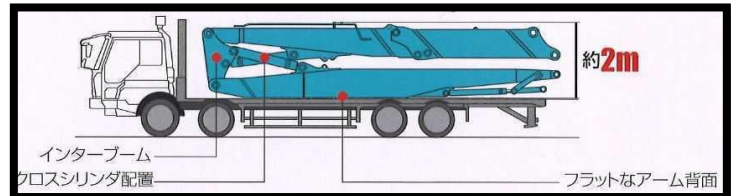

アクトィオ

NEXT兼用型メインブーム

アタッチメントの接続/分割が短時間で可能

point!
本体質量を軽減できる積層カウンターウエイト

輸送に配慮油圧式クローラ幅伸縮機構を装備

NEXT超ロングアタッチメント

シリンダー-接続がいないセバレートブーム

図は8.7mアーム仕様 KR1100TPRニブラー装着時
併記の寸法は6.1mアーム仕様 / 8.7mアーム仕様