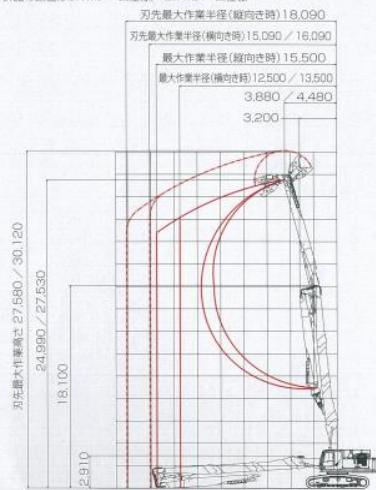

アクトィオ

NEXT兼用型メインブーム

アタッチメントの接続/分割が短時間で可能

point!
本体質量を軽減できる積層カウンターウエイト

輸送に配慮油圧式クローラ幅伸縮機構を装備

NEXT超ロングアタッチメント

シリンダー-接続がいないセバレートブーム

図は8.7mアーム仕様 KR1100TPRニブラー装着時
併記の寸法は6.1mアーム仕様 / 8.7mアーム仕様