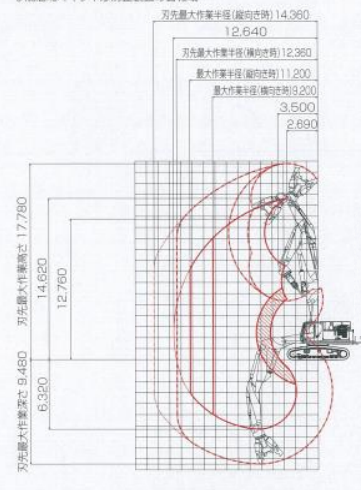

図は大径シリンダ仕様 KR1500TPR-50ニブラー装着時
斜線部はキャブ干渉防止装置の警報域