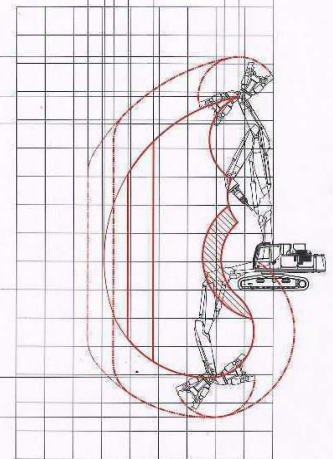

アクティオ

SK400DLC

シリンダー接続がない
セパレートブーム

NEXT兼用型メインブーム

アタッチメントの接続/分割が短時間で可能

刃先最大作業半径(縦向き時)13,010

11,850

刃先最大作業半径(横向き時)11,210

最大作業半径(縦向き時)10,200

最大作業半径(横向き時)8,400

3,460

2,480

刃先最大作業高さ 16,480

刃先最大作業高さ 13,560

刃先最大作業高さ 11,740

刃先最大作業高さ 9,010