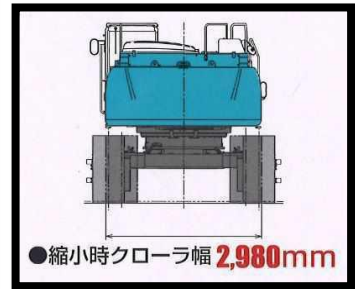

アクトィオ

NEXT兼用型メインブーム

アタッチメントの接続/分割が短時間で可能

point!
本体質量を軽減できる積層カウンターウエイト

輸送に配慮油圧式クローラ幅伸縮機構を装備

NEXT超ロングアタッチメント

シリンダー-接続がいないセバレートブーム

図は8.7mアーム仕様 KR1100TPRニブラー装着時
併記の寸法は6.1mアーム仕様 / 8.7mアーム仕様