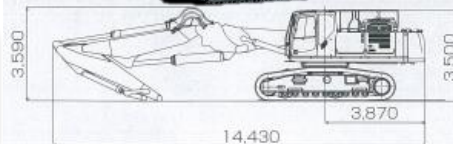

AKT/O
アクティオ

SK550DLC

シリンダー接続がない
セパレートブーム

NEXT兼用型メインブーム

アタッチメントの接続/分割が短時間で可能

リンドバ仕様 KR1500TPR-50ニブラー装着時
干渉防止装置の警報域

■仕様		
商品コード (本体)		VCW OE0P7 001
呼称		解体ロングBHマルチ 1.6m ³ /CB5配力鉄/3.5次 SK550DL-9
商品コード (アーム)		MBS A6000 001
呼称		2ピースブーム 1.6m ³ 用 2ピース
メーカー		コベルコ
型式		SK550DLC-9
アタッチメント質量	kg	8,210
運転質量	kg	61,500
圧砕機制限質量	kg	5,300
クローラ全幅	mm	拡張時 3,480 / 縮小時 2,980
旋回速度	min ⁻¹ (rpm)	7.8 (7.8)
走行速度	km/h	1速3.4 / 2速5.4
登坂能力	% (度)	70 (35)
エンジン型式		日野P11C-VC
定格出力	kW/min ⁻¹ [PS/rpm]	257/1,850 [349/1,850]
燃料タンク容量	L	640
油圧ポンプ設定圧	Mpa (kgf/cm ²)	31.4 (320)