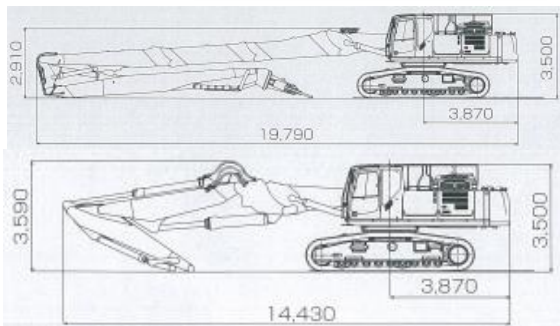

アクトィオ

NEXT兼用型メインブーム

アタッチメントの接続/分割が短時間で可能

point!
本体質量を軽減できる積層カウンターウエイト

輸送に配慮油圧式クローラ幅伸縮機構を装備

NEXT超ロングアタッチメント

シリンダー-接続がいないセバレートブーム

図は8.7mアーム仕様 KR1100TPRニブラー装着時
併記の寸法は6.1mアーム仕様 / 8.7mアーム仕様