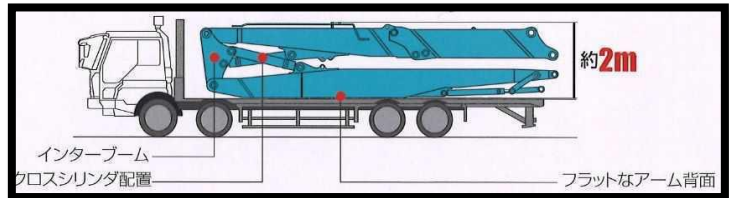

NEXT兼用型メインブーム

アタッチメントの接続/分割が短時間で可能

上側はピンにフックを掛けるだけで、抜き差し不要。 下側は抜き差し容易なガイド付き左右2分割ピン。 配管接続はブーム側面クイックカップラ方式。

point!
本体質量を軽減できる積層
カウンターウエイト

輸送に配慮油圧式クローラ
幅伸縮機構を装備

NEXT超ロングアタッチメント

シリンダー接続がいら
ないセパレートブーム

株式会社 アクトィオ