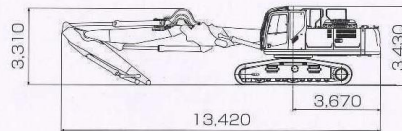

アクティオ

SK400DLC

シリンダー接続がない
セパレートブーム

NEXT兼用型メインブーム

アタッチメントの接続/分割が短時間で可能

刃先最大作業半径(縦向き時)13,010

11,850

刃先最大作業半径(横向き時)11,210