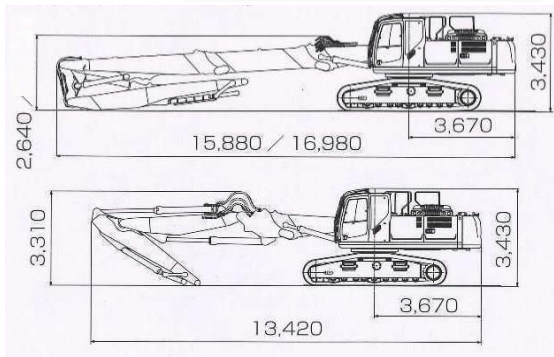

NEXT兼用型メインブーム

アタッチメントの接続/分割が短時間で可能

上側はピンにフックを掛けるだけで、抜き差し不要。 下側は抜き差し容易なガイド付き左右2分割ピン。 配管接続はブーム側面クイックカップラ方式。

point!
本体質量を軽減できる積層
カウンターウエイト

輸送に配慮油圧式クローラ
幅伸縮機構を装備

NEXT超ロングアタッチメント

シリンダー接続がいら
ないセパレートブーム

株式会社 アクトィオ