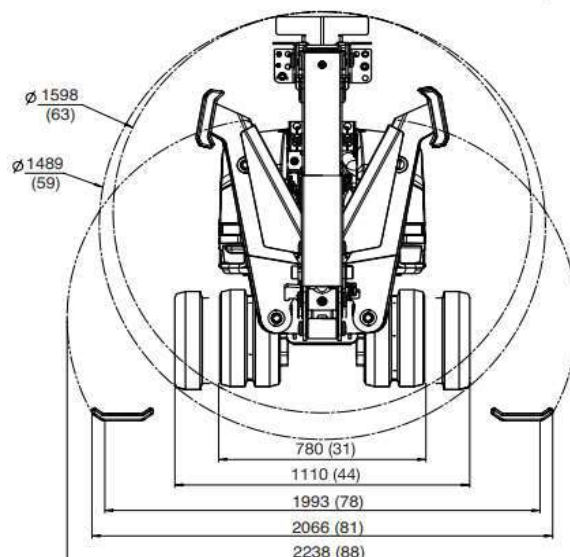

レンタルします

AKT/O

アクティオ

付属品一覧

付属品	仕様		数量
電源コード (電源 ⇒ トランス)	14スケ	15m	1
トランス	200V ⇒ 400V		1
電源コード (トランス ⇒ 本体)	8スケ	30m	1
リモコン収納ボックス			1
リモコン			1
バッテリー			2
バッテリー充電器			1
予備グリス			1
リモコン用フォルダー			1

株式会社 アクティオ