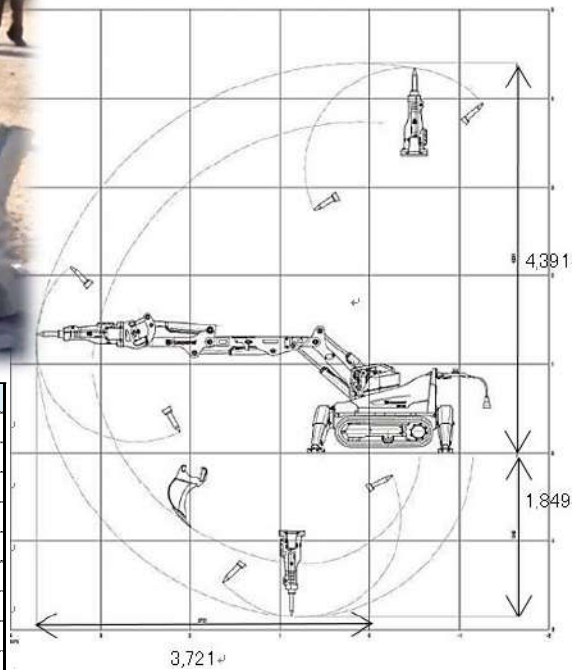

レンタルします

電動遠隔解体ロボット

DXR140

AKT/O

アクトィオ

- 遠隔操作で縦横無尽に活躍します。
- 電動油圧システムで排気ガスが出ません。
- bluetooth(無線)通信で50m程度まで遠隔操作が可能です。

■仕様	
商品コード	ERC 15004 001
呼称	電動遠隔解体ロボット
メーカー	ハスクバーナ・ゼノア株式会社
寸法 (mm)	L 1,932 W 771 H 854
運転質量 (kg)	975
出力 (kw)	15
電圧 (50/60hz)	380-420 / 440-480
発電機	50/60kVA以上
電流 (A)	100