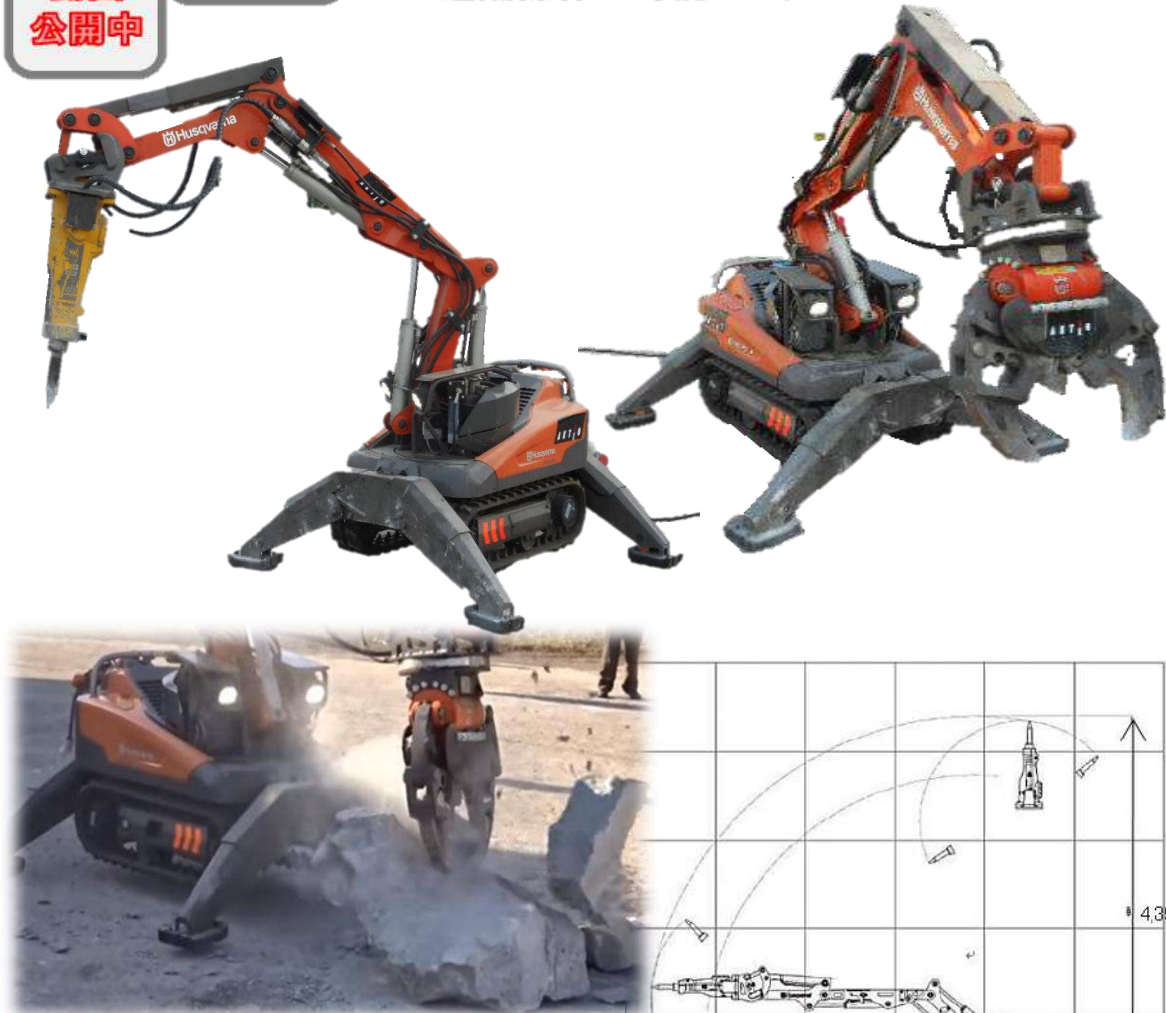

レンタルします

電動遠隔解体ロボット

DXR140

AKT/O

アクトィオ

- 遠隔操作で縦横無尽に活躍します。
- 電動油圧システムで排気ガスが出ません。
- bluetooth(無線)通信で50m程度まで遠隔操作が可能です。

■仕様	
商品コード	ERC 15004 001
呼称	電動遠隔解体ロボット
メーカー	ハスクバーナ・ゼノア株式会社
寸法 (mm)	L 1,932 W 771 H 854
運転質量 (kg)	975
出力 (kw)	15
電圧 (50/60hz)	380-420 / 440-480
発電機	50/60kVA以上
電流 (A)	100