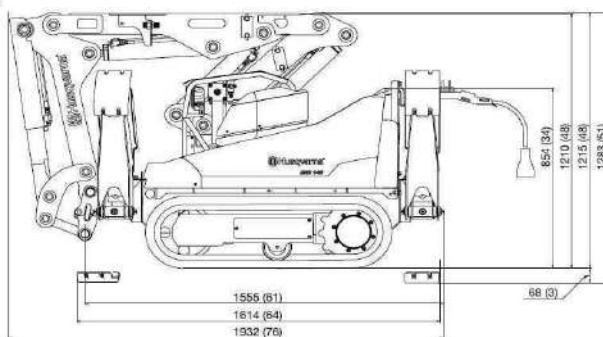

レンタルします

AKT/O

アクトィオ

付属品一覧

付属品	仕様		数量
電源コード (電源 ⇒ トランス)	14スケ	10 m	1
トランス	200V ⇒ 400V		1
電源コード (トランス ⇒ 本体)	8スケ	30m	1
リモコン収納ボックス			1
リモコン			1
バッテリー			2
バッテリー充電器			1
予備グリス			1
リモコン用フォルダー			1

株式会社アクトィオ 解体事業部

2022年11月 現在

解体青森営業所	TEL:017-763-4722	青森県青森市ハツ役29-10
解体仙台営業所	TEL:022-357-0952	宮城県仙台市宮城野区仙台北1-2-3
解体浪江出張所	TEL:0240-23-4086	福島県双葉郡浪江町大字加倉字加倉前79-1
解体檜葉出張所	TEL:0240-23-4086	福島県双葉郡檜葉町大字上繁岡字才連80
解体三郷営業所	TEL:048-949-7211	埼玉県三郷市駒形63-1
解体千葉営業所	TEL:043-258-1681	千葉県千葉市稲毛区長沼原町244-1
解体横浜営業所	TEL:045-459-6863	神奈川県横浜市瀬谷区目黒町7-2
解体桑名営業所	TEL:0594-24-5775	三重県桑名市大字大貝須字村東25-2
解体関西営業所	TEL:06-4967-1192	大阪府大阪市住之江区南港北2-2-102
解体呉営業所	TEL:0823-76-3090	広島県呉市広徳丸町3-4
解体福岡営業所	TEL:092-558-6171	福岡県大野城市御笠川3-6-8
解体熊本出張所	TEL:096-320-1270	熊本県熊本市南区富合町廻江字外平855-1
解体埼玉工場	TEL:048-949-0180	埼玉県三郷市駒形63-1
解体長野センター	TEL:0269-38-1102	長野県中野市草間1248-8
解体茨城センター	TEL:029-886-5701	茨城県土浦市上高津725
解体大阪センター	TEL:0725-54-1422	大阪府和泉市あゆみ野1-2-1
解体新潟センター	TEL:0258-61-4450	新潟県見附市新幸町9-1
解体山形センター	TEL:023-666-5716	山形県山形市早乙女48-1

事業分野紹介
解体分野
解体・リニューアル用機械レンタル分野で
幅広い知見と経験を積み上げ、幅広い機器を取り扱っています。
ホームページで保有機械を掲載中！