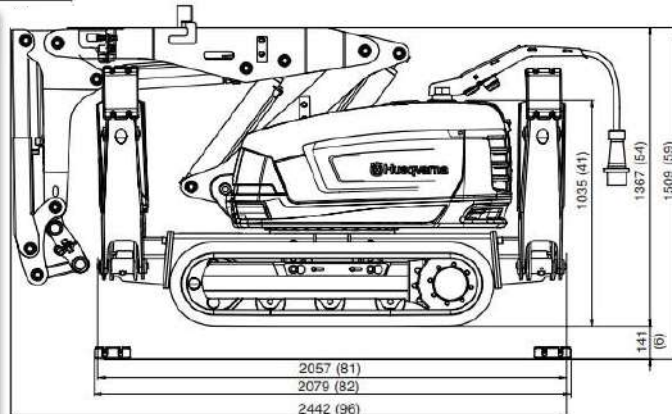

レンタルします

AKT/O

アクティオ

付属品一覧

付属品	仕様		数量
電源コード (電源 ⇒ トランス)	14スケ	15m	1
トランス	200V ⇒ 400V		1
電源コード (トランス ⇒ 本体)	8スケ	30m	1
リモコン収納ボックス			1
リモコン			1
バッテリー			2
バッテリー充電器			1
予備グリス			1
リモコン用フォルダー			1

株式会社 アクティオ