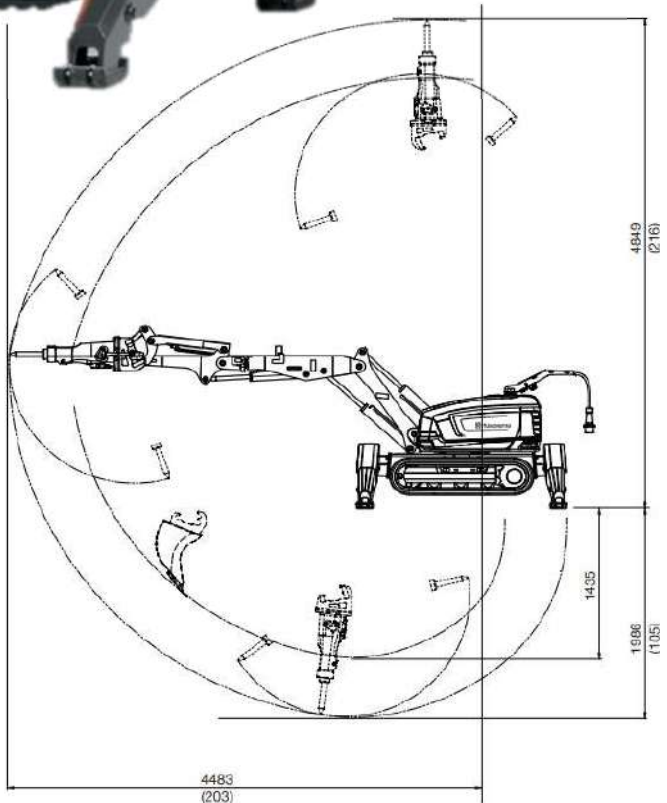

# DXR270

AKT/O

アクティオ

- 遠隔操作で縦横無尽に活躍します。
- 電動油圧システムで排気ガスが出ません。
- bluetooth(無線)通信で50m程度まで遠隔操作が可能です。

■仕様	
商品コード	ERC 19004 001
呼称	電動遠隔解体ロボット
メーカー	ハスクバーナ・ゼノア
型式	DXR270
出力 (kw)	15
電圧 (50/60hz)	380-420 / 440-480
発電機	50/60kVA以上
電流 (A)	100
寸法 (mm)	L 2,442 W 780 H 1,367
運転質量 (kg)	1,750