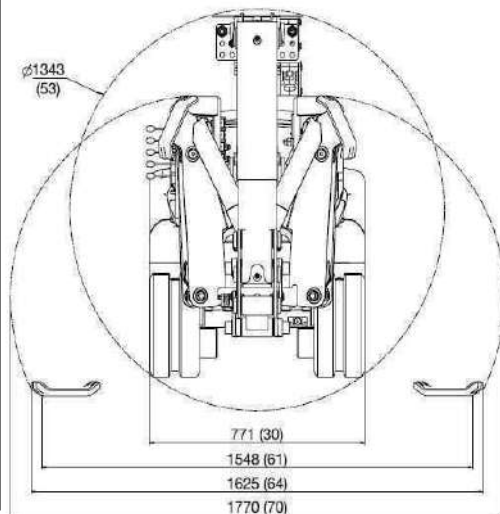

# 付属品一覧

付属品	仕様		数量
電源コード (電源 ⇒ トランス)	14スケ	10 m	1
トランス	200V ⇒ 400V		1
電源コード (トランス ⇒ 本体)	8スケ	30m	1
リモコン収納ボックス			1
リモコン			1
バッテリー			2
バッテリー充電器			1
予備グリス			1
リモコン用フォルダー			1