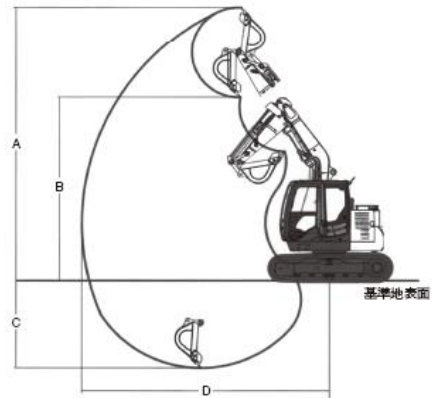

# 0.25m<sup>3</sup> 解体ショートリーチ バックホー後方小旋回

0.25m<sup>3</sup>スペースで  
0.45m<sup>3</sup>アタッチメントが  
装着可能

作業範囲図

寸法図

| ■仕様      |          | VBТ 250R7 | VBТ 250E1   |            |
|----------|----------|-----------|-------------|------------|
| 商品コード    |          | VBТ 250R7 | VBТ 250E1   |            |
| メーカー     |          | タグチ工業     | タグチ工業       | タグチ工業      |
| 型式       |          | HSSK75    | HD308+SR-60 | ZX75+SR-60 |
| 走行速度     | km/h     | 2.6~5.3   | 3.2~5.0     | 3.1~5.0    |
| 接地圧      | kPa      | 35.1      | 25          |            |
| 最大掘削力    | kN       | 52.7      | 61.4        | 55         |
| A:最大掘削高  | mm       | 6,058     | 5,352       | 5,352      |
| B:最大ダンプ高 | mm       | 6,058     | 5,352       | 5,352      |
| C:最大掘削高  | mm       | 548       | 964         | 964        |
| D:最大掘削半径 | mm       | 4,497     | 4,869       | 4,869      |
| 定格出力     | kW/min-1 | 41        | 40          | 41.8       |
|          | PS/rpm   | 57/2000   | 40/2000     | 41.8/2000  |
| 燃料タンク    | L        | 120       | 120         | 135        |
| 全長L      | mm       | 5,092     | 4,601       | 4,601      |
| 全幅W      | mm       | 2,300     | 2,300       | 2,420      |
| 全高H      | mm       | 2,637     | 2,600       | 2,689      |
| 運転質量     | kg       | 9,970     | 8,060       | 7,960      |
| 取り付け重量   | kg       |           | 1,550       |            |