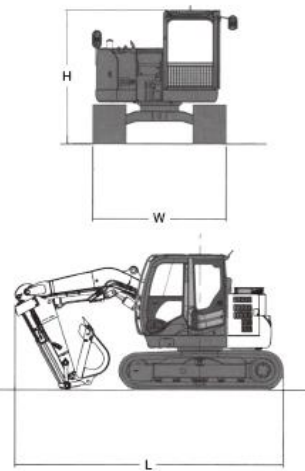

# 0.25m<sup>3</sup> 解体ショートリーチ バックホー後方小旋回

0.25m<sup>3</sup>スペースで  
0.45m<sup>3</sup>アタッチメントが  
装着可能

作業範囲図

寸法図

| ■仕様      |          | VBТ 250R7 | VBТ 250E1   |            |
|----------|----------|-----------|-------------|------------|
| 商品コード    |          | VBТ 250R7 | VBТ 250E1   |            |
| メーカー     |          | タグチ工業     | タグチ工業       | タグチ工業      |
| 型式       |          | HSSK75    | HD308+SR-60 | ZX75+SR-60 |
| 走行速度     | km/h     | 2.6~5.3   | 3.2~5.0     | 3.1~5.0    |
| 接地圧      | kPa      | 35.1      | 25          |            |
| 最大掘削力    | kN       | 52.7      | 61.4        | 55         |
| A:最大掘削高  | mm       | 6,058     | 5,352       | 5,352      |
| B:最大ダンプ高 | mm       | 6,058     | 5,352       | 5,352      |
| C:最大掘削高  | mm       | 548       | 964         | 964        |
| D:最大掘削半径 | mm       | 4,497     | 4,869       | 4,869      |
| 定格出力     | kW/min-1 | 41        | 40          | 41.8       |
|          | PS/rpm   | 57/2000   | 40/2000     | 41.8/2000  |
| 燃料タンク    | L        | 120       | 120         | 135        |
| 全長L      | mm       | 5,092     | 4,601       | 4,601      |
| 全幅W      | mm       | 2,300     | 2,300       | 2,420      |
| 全高H      | mm       | 2,637     | 2,600       | 2,689      |
| 運転質量     | kg       | 9,970     | 8,060       | 7,960      |
| 取り付け重量   | kg       |           | 1,550       |            |