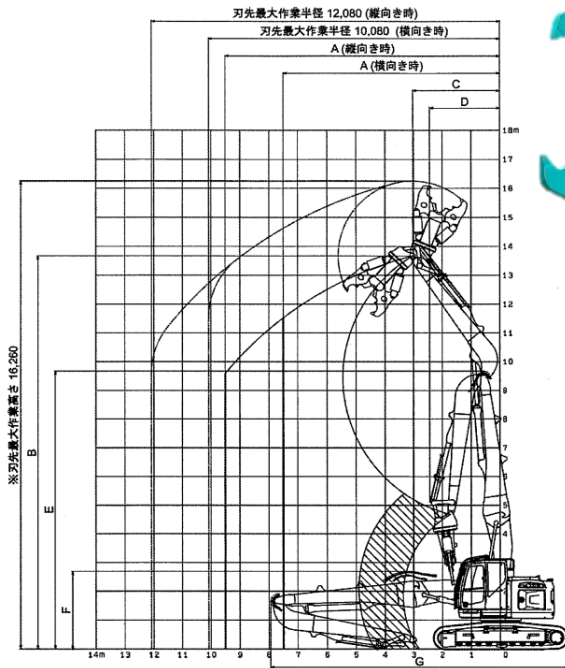

AKT/O

アクティオ

最大作業高さ 13.68 m

(アーム先端ピン)

3.0mメインブーム+4.69mフロントブーム+4.9mアーム
10,260

仕様		
商品コード		VBJ700P7001
呼称		解体ロングBH後方小旋回
メーカー		コベルコ建機株式会社
型式		SK235SRDLC-3
アタッチメント装着可能質量	kg	2,600
運転質量	kg	28,100
エンジン型式		日野J05E-TJ
定格出力	kW/min ⁻¹	117 / 2,000
全長	mm	10,260
全高	mm	3,280
全幅	mm	3,190
接地圧	kPa	61
最大作業高さ (アーム先端ピン)	mm	13,680
最大作業半径 (アーム先端ピン)	mm	9,500 (縦向) 7,500 (横向)