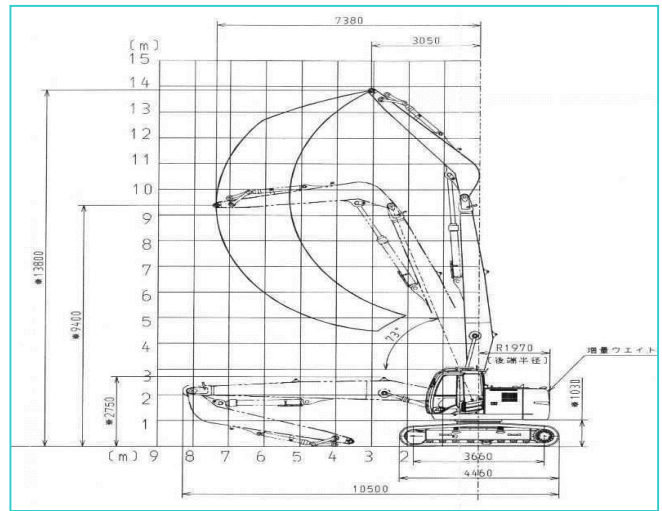

解体セミロングバックホー

0.7 m³ ZX225USRLCK

解体ロングバックホー

後方小旋回

あらゆるアタッチメント(2.4t)装着が可能です。
狭い場所で威力を発揮する後方小旋回!! 

仕様	
商品コード	VBJ 700E1 001
呼称	解体ロングBH後方小旋回 0.7 m ³ /CB/ガード/鉄3次
メーカー	日立建機(株)
型式	ZX225USRLCK
本体重量(kg)	27,200 (アタッチメント除く)
アームポイント最大高さ(mm)	13,800
アームポイント最大高さ時半径(mm)	3,050
アームポイント最大半径(mm)	7,380
アームポイント最大半径時高さ(mm)	9,400
取付圧砕機最大重量(kg)	2,400