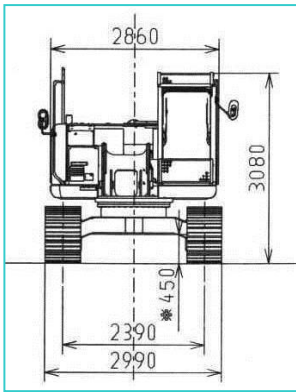

解体セミロングバックホー

0.7 m³ ZX225USRLCK

解体ロングバックホー

後方小旋回

あらゆるアタッチメント(2.4t)装着が可能です。
狭い場所で威力を発揮する後方小旋回!! 

仕様	
商品コード	VBJ 700E1 001
呼称	解体ロングBH後方小旋回 0.7 m ³ /CB/ガード/鉄3次
メーカー	日立建機(株)
型式	ZX225USRLCK
本体重量(kg)	27,200 (アタッチメント除く)
アームポイント最大高さ(mm)	13,800
アームポイント最大高さ時半径(mm)	3,050
アームポイント最大半径(mm)	7,380
アームポイント最大半径時高さ(mm)	9,400
取付圧砕機最大重量(kg)	2,400

AKT/O

アクティオ

最大作業高さ 13.68 m

(アーム先端ピン)

3.0mメインブーム+4.69mフロントブーム+4.9mアーム
10,260

仕様		
商品コード		VBJ700P7001
呼称		解体ロングBH後方小旋回
メーカー		コベルコ建機株式会社
型式		SK235SRDLC-3
アタッチメント装着可能質量	kg	2,600
運転質量	kg	28,100
エンジン型式		日野J05E-TJ
定格出力	kW/min ⁻¹	117 / 2,000
全長	mm	10,260
全高	mm	3,280
全幅	mm	3,190
接地圧	kPa	61
最大作業高さ (アーム先端ピン)	mm	13,680
最大作業半径 (アーム先端ピン)	mm	9,500 (縦向) 7,500 (横向)