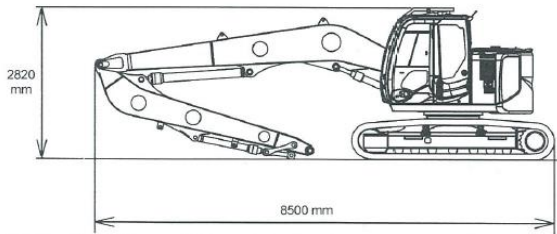

レンタルします

AKT/O

アクトィオ

0.45m³解体ロングBH後方小旋回

- 解体現場は勿論、土木現場にも対応可能です。
- 5本配管仕様の為、あらゆるアタッチメント装着に対応可能です。
- 取付アタッチメント最大質量 1,400kg

項目	区分	2段ハイリフトフロント
A ; 最大作業半径 (mm)		6590
B ; 最大作業高さ (mm)		11550
C ; 最大作業半径高さ (mm)		7390
D ; 最小旋回半径 (mm)		1850

解体セミロングバックホー

0.7 m³ ZX225USRLCK

解体ロングバックホー

後方小旋回

あらゆるアタッチメント(2.4t)装着が可能です。
狭い場所で威力を発揮する後方小旋回!! 

仕様	
商品コード	VBJ 700E1 001
呼称	解体ロングBH後方小旋回 0.7 m ³ /CB/ガード/鉄3次
メーカー	日立建機(株)
型式	ZX225USRLCK
本体重量(kg)	27,200 (アタッチメント除く)
アームポイント最大高さ(mm)	13,800
アームポイント最大高さ時半径(mm)	3,050
アームポイント最大半径(mm)	7,380
アームポイント最大半径時高さ(mm)	9,400
取付圧砕機最大重量(kg)	2,400

AKT/O

アクティオ

最大作業高さ 13.68 m

(アーム先端ピン)

3.0mメインブーム+4.69mフロントブーム+4.9mアーム
10,260

仕様		
商品コード		VBJ700P7001
呼称		解体ロングBH後方小旋回
メーカー		コベルコ建機株式会社
型式		SK235SRDLC-3
アタッチメント装着可能質量	kg	2,600
運転質量	kg	28,100
エンジン型式		日野J05E-TJ
定格出力	kW/min ⁻¹	117 / 2,000
全長	mm	10,260
全高	mm	3,280
全幅	mm	3,190
接地圧	kPa	61
最大作業高さ (アーム先端ピン)	mm	13,680
最大作業半径 (アーム先端ピン)	mm	9,500 (縦向) 7,500 (横向)