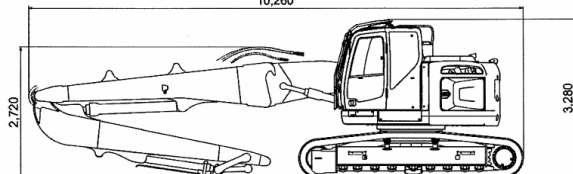

AKT/O

アクティオ

最大作業高さ 13.68 m

(アーム先端ピン)

3.0mメインブーム+4.69mフロントブーム+4.9mアーム
10,260

仕様		
商品コード		VBJ700P7001
呼称		解体ロングBH後方小旋回
メーカー		コベルコ建機株式会社
型式		SK235SRDLC-3
アタッチメント装着可能質量	kg	2,600
運転質量	kg	28,100
エンジン型式		日野J05E-TJ
定格出力	kW/min ⁻¹	117 / 2,000
全長	mm	10,260
全高	mm	3,280
全幅	mm	3,190
接地圧	kPa	61
最大作業高さ (アーム先端ピン)	mm	13,680
最大作業半径 (アーム先端ピン)	mm	9,500 (縦向) 7,500 (横向)