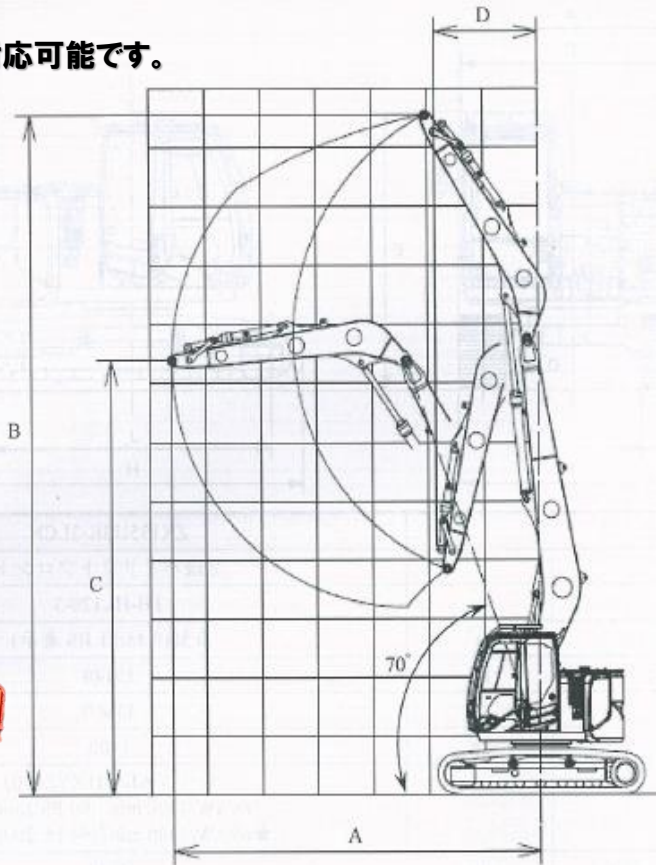

レンタルします

AKT/O

アクトィオ

0.45m³解体ロングBH後方小旋回

- 解体現場は勿論、土木現場にも対応可能です。
- 5本配管仕様の為、あらゆるアタッチメント装着に対応可能です。
- 取付アタッチメント最大質量 1,400kg

項目	区分	2段ハイリフトフロント
A ; 最大作業半径 (mm)		6590
B ; 最大作業高さ (mm)		11550
C ; 最大作業半径高さ (mm)		7390
D ; 最小旋回半径 (mm)		1850

解体セミロングバックホー

0.7 m³ ZX225USRLCK

解体ロングバックホー

後方小旋回

あらゆるアタッチメント(2.4t)装着が可能です。
狭い場所で威力を発揮する後方小旋回!! 

仕様	
商品コード	VBJ 700E1 001
呼称	解体ロングBH後方小旋回 0.7 m ³ /CB/ガード/鉄3次
メーカー	日立建機(株)
型式	ZX225USRLCK
本体重量(kg)	27,200 (アタッチメント除く)
アームポイント最大高さ(mm)	13,800
アームポイント最大高さ時半径(mm)	3,050
アームポイント最大半径(mm)	7,380
アームポイント最大半径時高さ(mm)	9,400
取付圧砕機最大重量(kg)	2,400