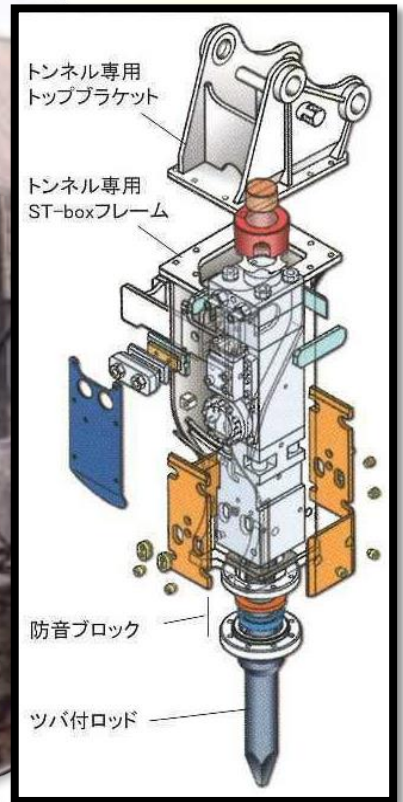

# 解体ブレーカー/油/縦型

AKT/O

アクティオ

## 新世代型油圧ブレーカー

**超低騒音!!**

スーパーサイレント  
NETIS登録

ハイパワーの  
破壊力!!

仕様	FX35ST	FX45ST	FXJ275SV
総質量(kg)	167	220	1,773
全長(mm)	1,195	1,330	1,310
打撃数(min-1)	600~1,300	600~1,100	350~550
所要油量(ℓ/min)	24~42	30~56	145~220
作動油圧(Mpa)	12~16	12~16	16~18
ロッド径	52	60	140
推奨油圧ショベル質量(tor)	1.9~3.5	3.0~4.5	19~30