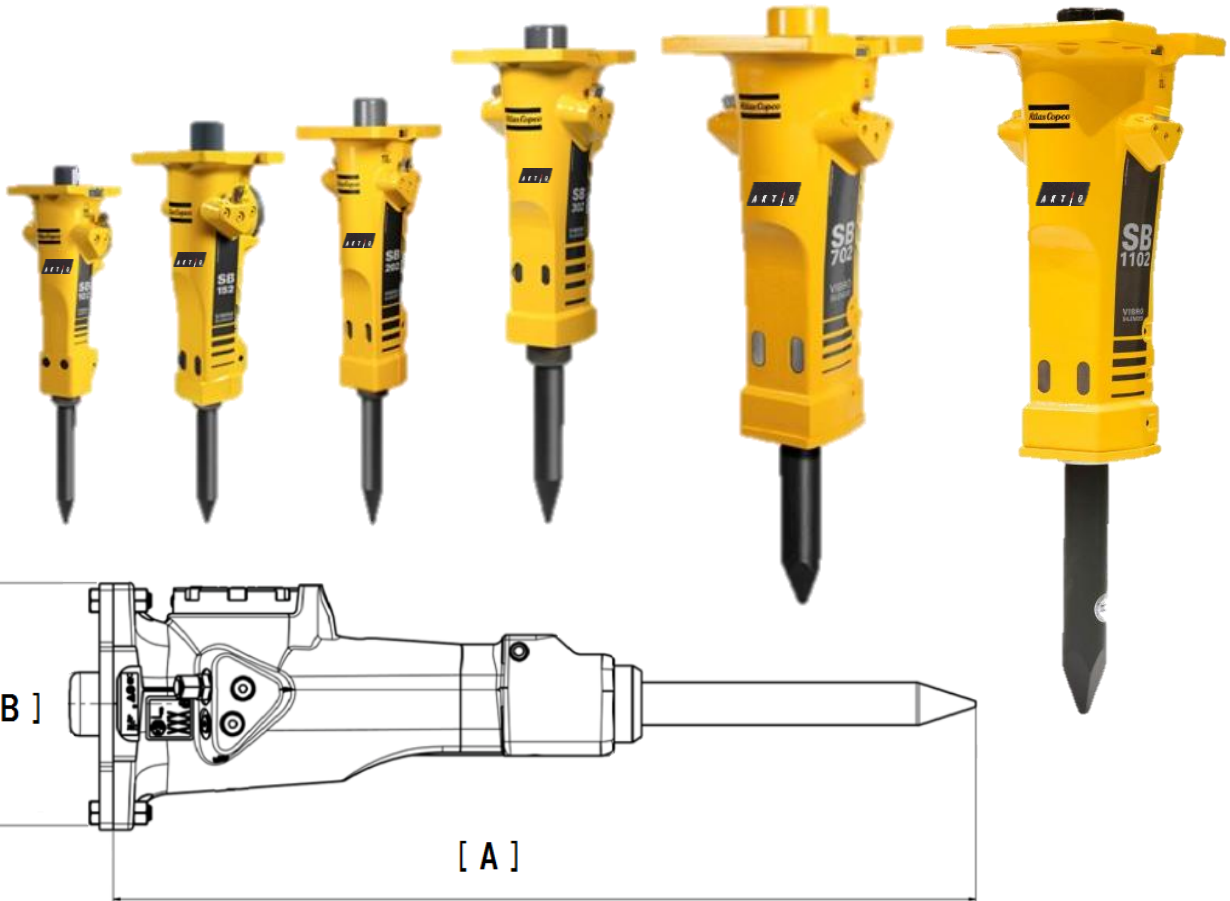

# 縦型ブレーカー エピロック シリーズ

AKT/O

アクティオ

■仕様		MCA 070C0 001	MCA 100C0 003	MCA 200C0 001	MCA 250C0 001	MCA 450C0 003	MCA 700C0 001
商品コード							
型式		SB102	SB152	SB202	SB302	SB702	SB1102
メーカー		エピロックジャパン株式会社					
A) 全長	mm	821	936	1,026	1,228	1,583	1,847
B) 全幅	mm	258	282	350	430	580	640
最大打撃回数	bpm	2,300	1,900	1,800	1,400	1,050	850
最小打撃回数	bpm	750	850	850	600	600	550
作業ツール径	φ mm	45	50	65	80	105	120
クラス	m3	0.07	0.1	0.2	0.25	0.45	0.7
質量	kg	90	140	200	300	720	1,060