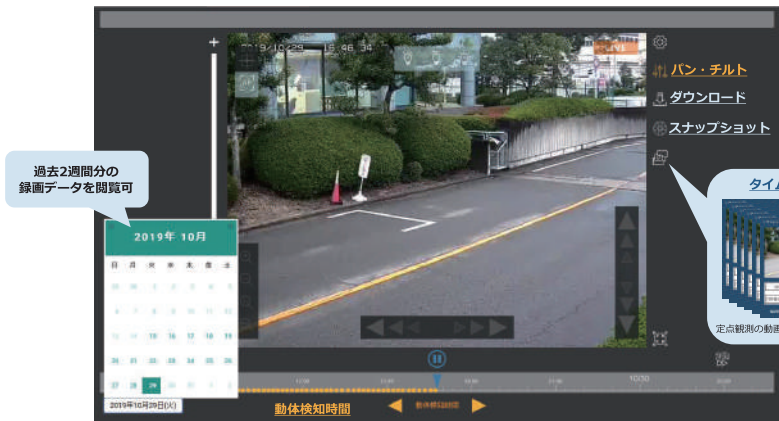

レンタルします!

防犯対策や現場の記録用に!

クラウドカメラ

AKT/O

アクティオ

- 面倒な初期設定不要!
コンセントを挿すだけで、すぐに録画・閲覧を開始
- 電源はAC100V、一箇所のみ!
- 秒間15コマで撮影された滑らかな映像が、クラウドサーバーに自動保存。2週間分のデータをいつでも閲覧可能

機能で選べる2タイプ

パンチルトズームで
広範囲をカバー

型式:MCF-PT02

大規模工事現場やイベント会場に!
首振り機能で180°の広範囲を監視。動くものに反応してLEDライトが点灯するので防犯効果もばっちり!

赤外線搭載で
夜間撮影も対応

型式:MCF-NVO2

終日監視したい現場や警備員の配置が難しい現場に!
天候や時間帯に左右されず、監視が可能。
暗い場所の映像もくっきりと撮影できる!

ポイント1 取り付け簡単! 配線の煩わしさナシ!

取り付け位置の
ポールをはめ込み、
ねじで固定すれば完了!

ポイント2 PC、スマホ・タブレットでどこからでも閲覧可能!

※パン・チルトは対応する機種のみで操作可能です。

映像は専用のクラウドサーバーに保存。
録画データはダウンロードもできる!

※ご利用の際は、クラウド申込書が必要になります。使用場所情報(住所・電話番号・担当者・ご利用期間・メールアドレス)のご提供をお願いします。

商品コード		R6S 10001 001	R6S 10002 001
型式		パンチルトズーム MCF-PT02	赤外線 MCF-NV02
通信		無線通信網 (docomoSIM)	無線通信網 (docomoSIM)
動作環境		PC、iOS、Android	PC、iOS、Android
カメラ	画角 水平/垂直 (度)	85/68(PC180/123)	91/67
	画像解像度	SVGA(800×600)	SVGA(800×600)
	録画期間/フレームレート	2週間分/秒間15コマ	2週間分/秒間15コマ
	機能	ズーム機能 最大16倍	赤外線照射あり
基本	電源 (V)	AC100(50/60)	AC100(50/60)
	消費電力 (W)	最大44.5	最大26
	使用温度範囲 (°C)	-20~40	-20~40
	寸法(W×D×H) (mm)	240×260×350	210×455×330
	質量 (kg)	4.7	5