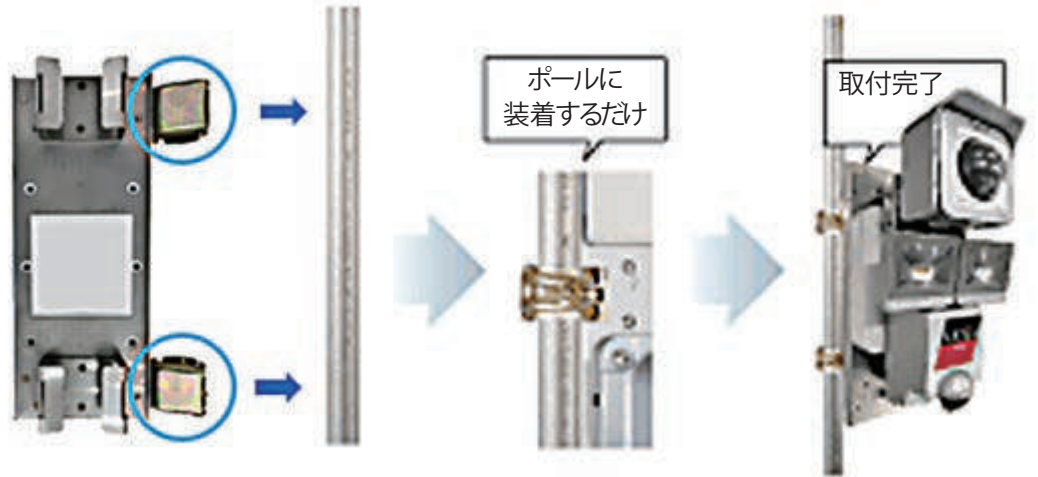

型式:MCF-PT02

大規模工事現場やイベント会場に!
首振り機能で180°の広範囲を監視。動くものに反応してLEDライトが点灯するので防犯効果もばっちり!

赤外線搭載で
夜間撮影も対応

型式:MCF-NVO2

終日監視したい現場や警備員の配置が難しい現場に!
天候や時間帯に左右されず、監視が可能。
暗い場所の映像もくっきりと撮影できる!

ポイント1 取り付け簡単! 配線の煩わしさナシ!

取り付け位置の
ポールをはめ込み、
ねじで固定すれば完了!

ポイント2 PC、スマホ・タブレットでどこからでも閲覧可能!

※パン・チルトは対応する機種のみで操作可能です。

映像は専用のクラウドサーバーに保存。
録画データはダウンロードもできる!

※ご利用の際は、クラウド申込書が必要になります。使用場所情報(住所・電話番号・担当者・ご利用期間・メールアドレス)のご提供をお願いします。

商品コード		R6S 10001 001	R6S 10002 001
型式		パンチルトズーム MCF-PT02	赤外線 MCF-NV02
通信		無線通信網 (docomoSIM)	無線通信網 (docomoSIM)
動作環境		PC、iOS、Android	PC、iOS、Android
カメラ	画角 水平/垂直 (度)	85/68(PC180/123)	91/67
	画像解像度	SVGA(800×600)	SVGA(800×600)
	録画期間/フレームレート	2週間分/秒間15コマ	2週間分/秒間15コマ
	機能	ズーム機能 最大16倍	赤外線照射あり
基本	電源 (V)	AC100(50/60)	AC100(50/60)
	消費電力 (W)	最大44.5	最大26
	使用温度範囲 (°C)	-20~40	-20~40
	寸法(W×D×H) (mm)	240×260×350	210×455×330
	質量 (kg)	4.7	5