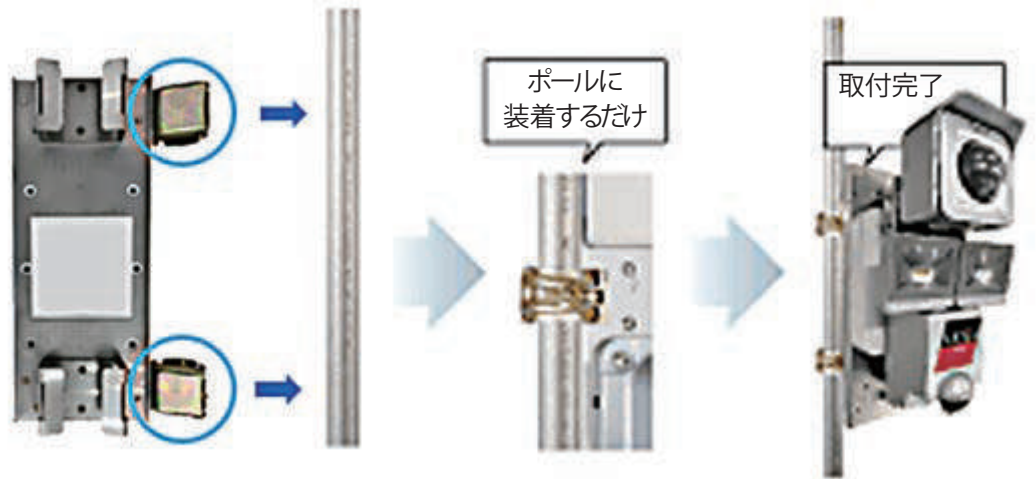

## 機能で選べる2タイプ

パンチルトズームで  
広範囲をカバー

型式:MCF-PT02

大規模工事現場やイベント会場に!  
首振り機能で180°の広範囲を監視。動くものに反応してLEDライトが点灯するので防犯効果もばっちり!

赤外線搭載で  
夜間撮影も対応

型式:MCF-NVO2

終日監視したい現場や警備員の配置が難しい現場に!  
天候や時間帯に左右されず、監視が可能。  
暗い場所の映像もくっきりと撮影できる!

## ポイント1 取り付け簡単! 配線の煩わしさナシ!

取り付け位置の  
ポールをはめ込み、  
ねじで固定すれば完了!

## ポイント2 PC、スマホ・タブレットでどこからでも閲覧可能!

※パン・チルトは対応する機種のみで操作可能です。

映像は専用のクラウドサーバーに保存。  
録画データはダウンロードもできる!

※ご利用の際は、クラウド申込書が必要になります。使用場所情報(住所・電話番号・担当者・ご利用期間・メールアドレス)のご提供をお願いします。

商品コード	R6S 10001 001		R6S 10002 001	
型式	パンチルトズーム MCF-PT02		赤外線 MCF-NV02	
通信	無線通信網 (docomoSIM)		無線通信網 (docomoSIM)	
動作環境	PC、iOS、Android		PC、iOS、Android	
カメラ	画角 水平/垂直 (度)	85/68(PC180/123)	91/67	
	画像解像度	SVGA(800×600)	SVGA(800×600)	
	録画期間/フレームレート	2週間分/秒間15コマ	2週間分/秒間15コマ	
	機能	ズーム機能 最大16倍	赤外線照射あり	
基本	電源 (V)	AC100 (50/60)	AC100 (50/60)	
	消費電力 (W)	最大44.5	最大26	
	使用温度範囲 (°C)	-20~40	-20~40	
	寸法(W×D×H) (mm)	240×260×350	210×455×330	
	質量 (kg)	4.7	5	