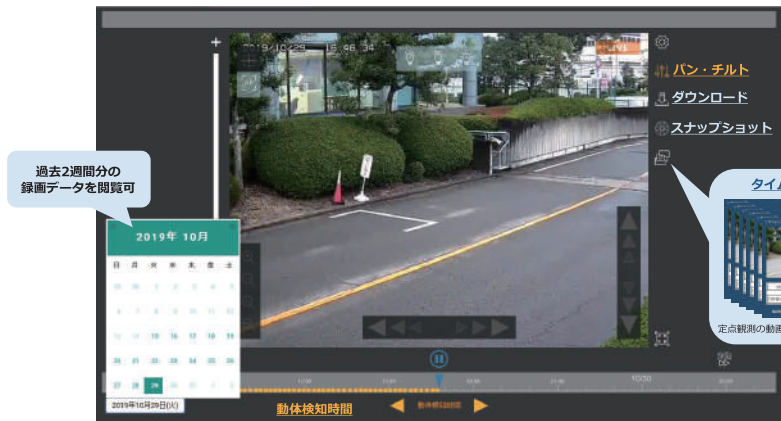

※パン・チルトは対応する機種のみで操作可能です。

映像は専用のクラウドサーバーに保存。
録画データはダウンロードもできる!