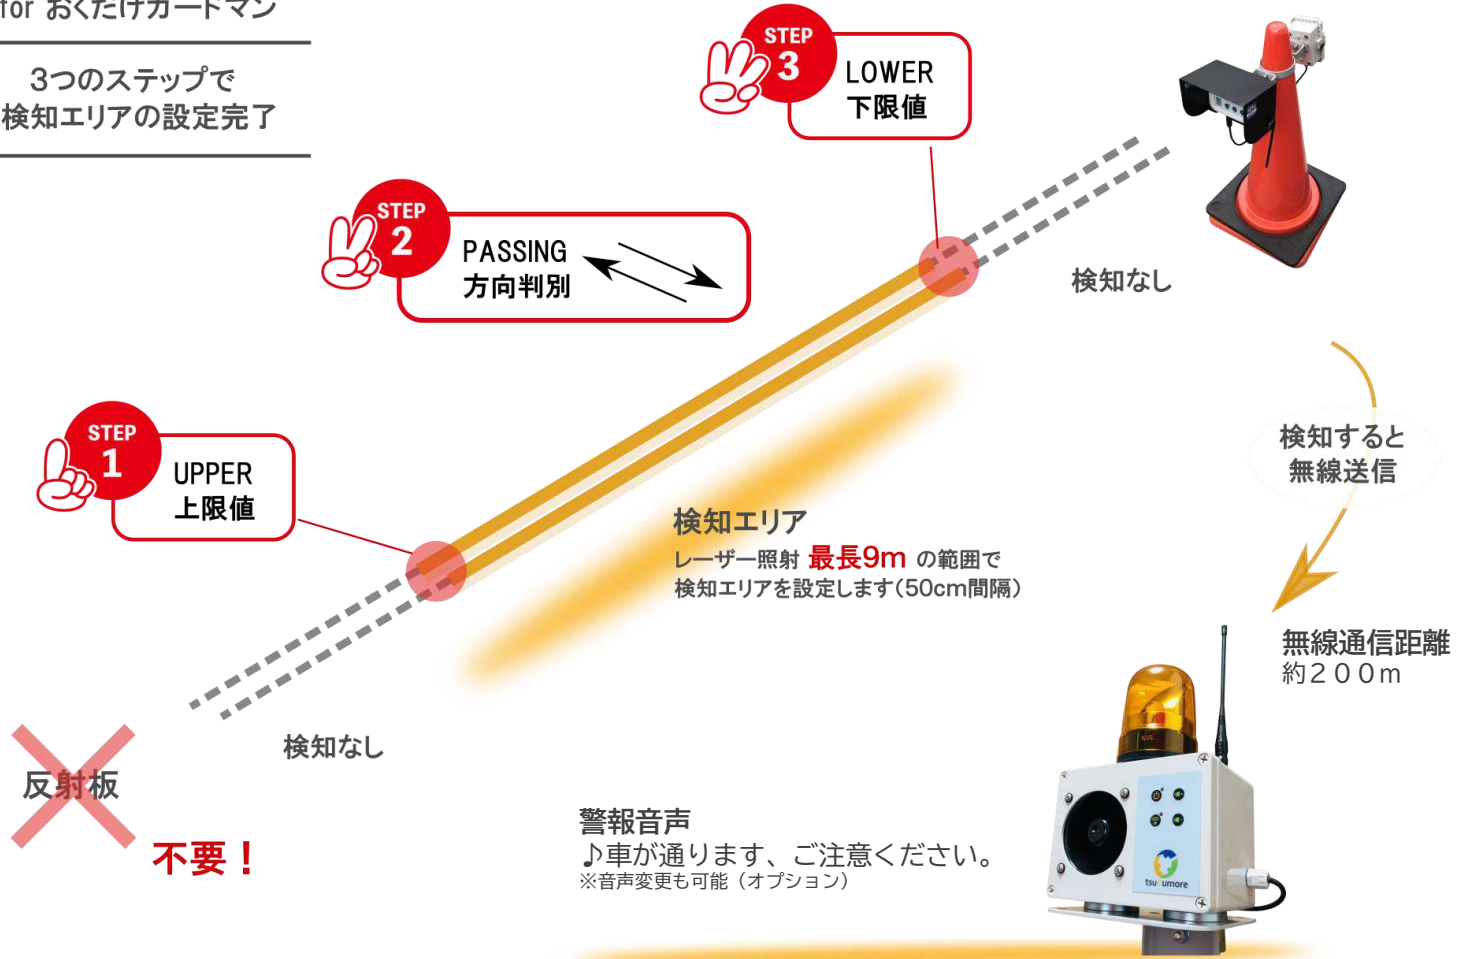

レンタルします！

NETIS登録番号 KK-210001-A

AKT/O

アクティオ

三角コーンにかぶせて“おだけ”！

おだけガードマン

車が通ります、
ご注意ください。

方向検知が可能

入場／退場／入退場の3パターンを鳴らし分け！

検知距離は最長9m

0～9mの範囲内で検知エリアの設定が可能！

とにかく簡単

センター対面の反射板は不要。

AC100Vまたは電池ですぐにご使用いただけます！

入退場レーザーセンサー

おだけ ガードマン

三角コーンにかぶせて
3分で設置完了！

かんたん設定 for おくだけガードマン

3つのステップで
検知エリアの設定完了

■構成機器

- ・センサー本体 ・警報器
- ・電源ボックス(電源ケーブル10m付)×2
- ・単1電池ボックス(センサー・警報器用)※
- ・単3電池ボックス(センサー専用)※
- ・三角コーン取付金具
- ・警報器用L字金具
- ・単クランプ×3
- ・取扱説明書 ・弊社検査成績書

※電池ボックス内に電池は入っていません

■設置例

カラーコーンだけでなく、
単管パイプへの取付も可能です

商品コード	R8P D0009 001		
呼称	警報通信器 方向識別型		
メーカー	ツクモア		
型式	おくだけガードマン		
検知距離	(m)	0~9 ※エリア設定可(0.5mごと)	
電源	(V)	DC12 ※ACアダプタ付(電池BOX使用時:単1×4本、単3×4本)	
寸法	センサー部(L×W×H)	(mm)	335.6×161×114 ※金具含む、バッテリー含まず
	警報部(L×W×H)	(mm)	200×131.5×301 ※マグネット含む、ケーブル含まず
質量	センサー部	(kg)	約1.3