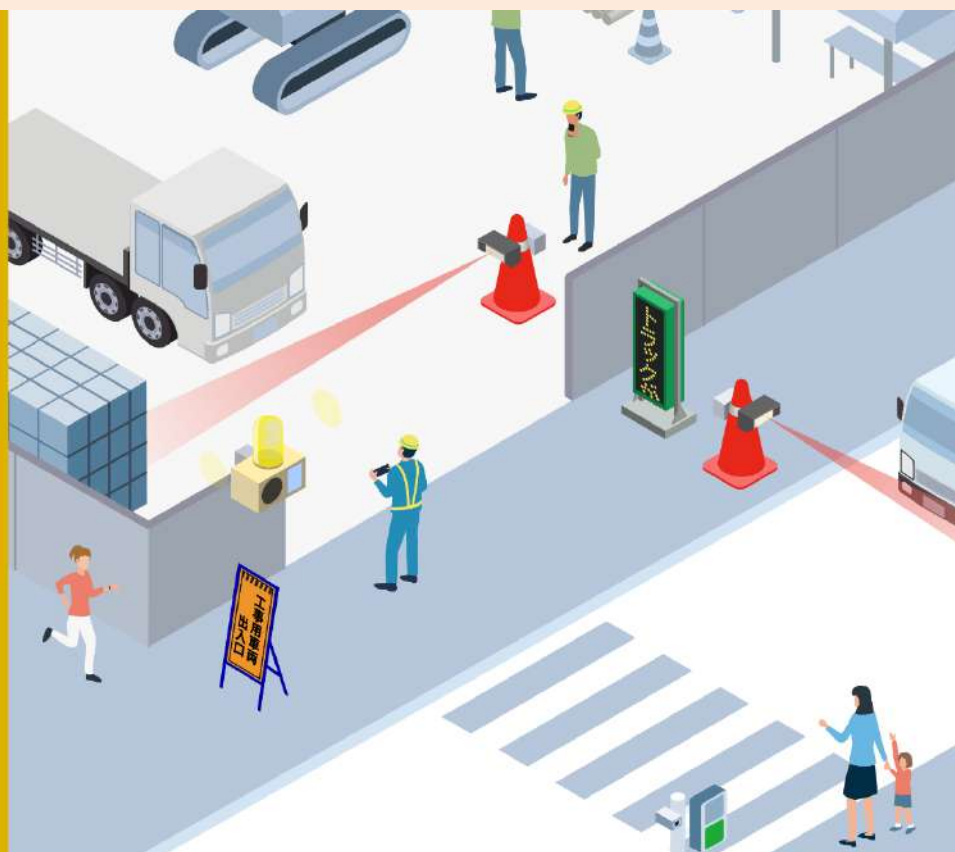

レンタルします！

NETIS登録番号 KK-210001-A

AKT/O

アクティオ

三角コーンにかぶせて“おだけ”！

おだけガードマン

車が通ります、
ご注意ください。

方向検知が可能

入場／退場／入退場の3パターンを鳴らし分け！

検知距離は最長9m

0～9mの範囲内で検知エリアの設定が可能！

とにかく簡単

センター対面の反射板は不要。

AC100Vまたは電池ですぐにご使用いただけます！

入退場レーザーセンサー

おだけ ガードマン

三角コーンにかぶせて
3分で設置完了！

かんたん設定 for おくだけガードマン

3つのステップで
検知エリアの設定完了

■構成機器

- ・センサー本体 ・警報器
- ・電源ボックス(電源ケーブル10m付)×2
- ・単1電池ボックス(センサー・警報器用)※
- ・単3電池ボックス(センサー専用)※
- ・三角コーン取付金具
- ・警報器用L字金具
- ・単クランプ×3
- ・取扱説明書 ・弊社検査成績書