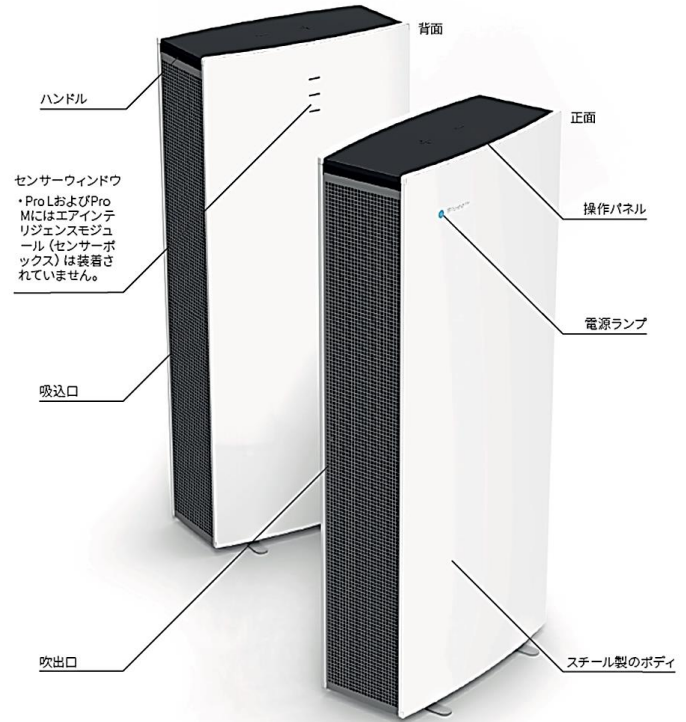

操作は天面にある2つのボタンのみ。
空気清浄に必要なない機能やボタンは付いていません。

「+」ボタン：電源ON ・ 運転スピード調整
「-」ボタン：電源OFF ・ 運転スピード調整

【商品仕様】

商品名	Blueair Pro XL	Blueair Pro L	Blueair Pro M
品番	ProXLES120PAW	ProLK120PAW	ProMK120PAW
商品コード	NDZ11100001	NDZ10720001	NDZ10360001
適用床面積*1	~161㎡ (98畳)	~112㎡ (68畳)	~58㎡ (35畳)
消費電力*2	24-190 W	18-130 W	10-70 W
運転音	33-56 db(A)	33-56 db(A)	33-53 db(A)
清浄空気供給量	357-1683m ³ /h	238-1122m ³ /h	119-561m ³ /h
8畳あたりの清浄時間*3	約3分	約4分	約8分
製品寸法(mm)	幅504 × 奥行き240 × 高さ1120	幅504 × 奥行き240 × 高さ790	幅504 × 奥行き240 × 高さ430
製品重量	約30kg	約19kg	約11kg
センサー	○(PM2.5/ニオイ)	オプション	オプション
電源	100V 50/60Hz	100V 50/60Hz	100V 50/60Hz