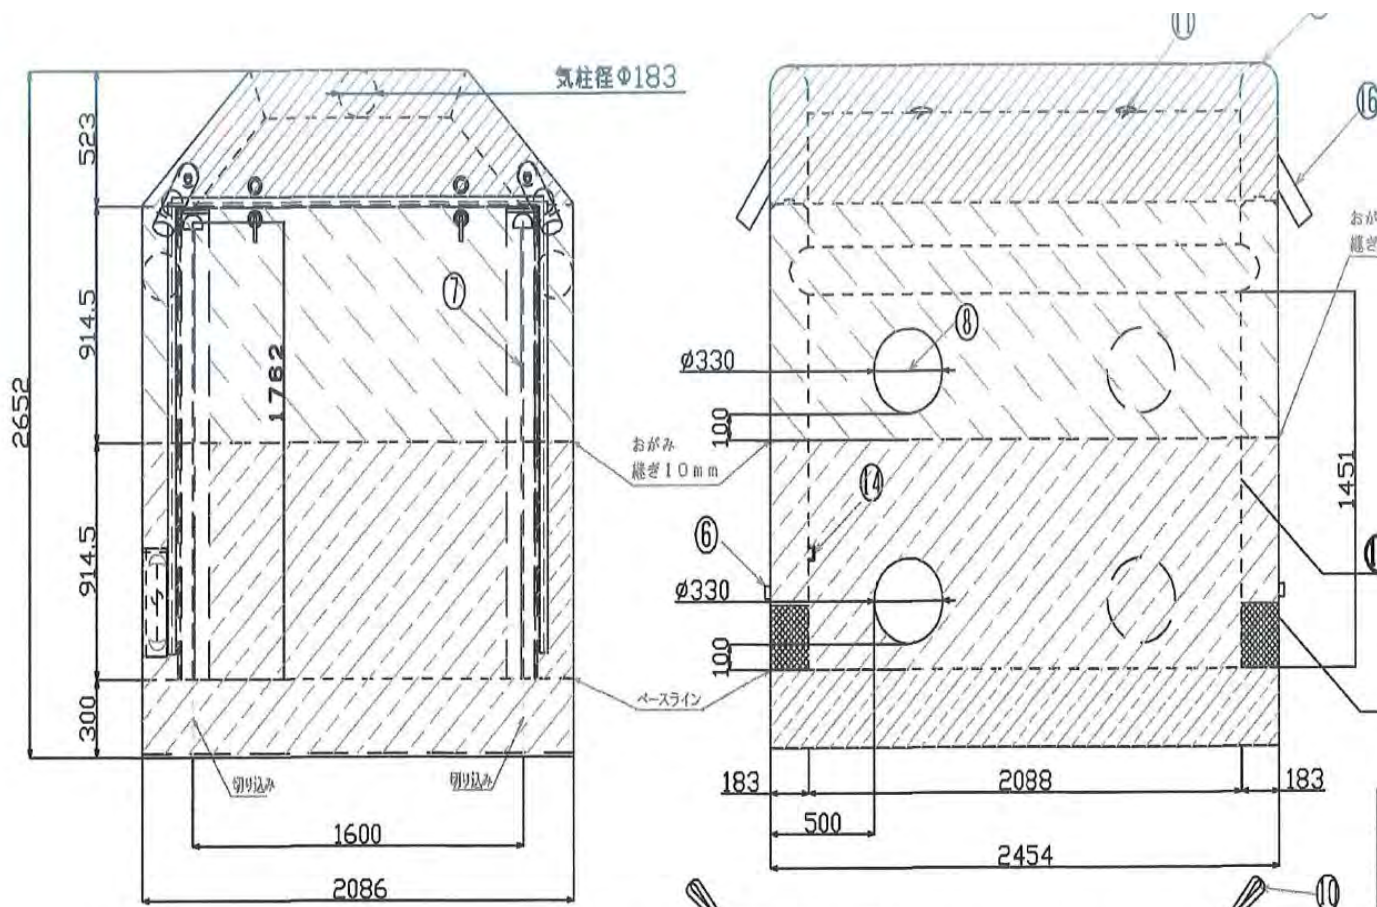

レンタルします

スポット被せて粉塵抑制！

すぽっとQ

AKT/O
アクティオ

すぽっとQ 外観

- 容易に解体・設置が可能！
(組立:3分以内 解体:5分)※2人
- 床面や壁面の研り作業が可能
- シートは透けているため内部の様子が確認できる(探光仕様)
- 帯電防止シートで埃の付着防止
- 解体時の格納が容易な構造(折り畳みが簡単)
- 連結が可能！
- 集塵機とスポットクーラーの使用可能

従来の作業時間 90分
すぽっとQなら 作業時間15分
75分短縮可能！！
施工例(15㎡の養生の場合)

テント内は立ったままの移動が可能

名称	商品コード	サイズ(mm)	重量	ダクト径	メーカー
スポットQ (簡易養生テント)	T4U22200001	2454(L)×2086(W)×2652(H)	30kg	φ330	アキレス株式会社

すぽっとQ 正面

すぽっとQ 側面

● 寸法図

株式会社 アクティオ

EG建築部資材課／東京都江東区新砂3-6-41東京DLセンター内センター棟3階

TEL:03-6666-2548