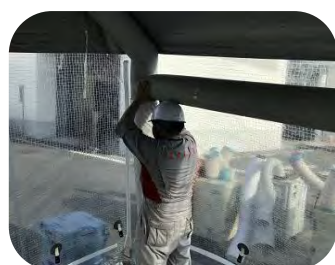

レンタルします

スポット被せて粉塵抑制！

すぽっとQ

AKT/O
アクティオ

すぽっとQ 外観

- 容易に解体・設置が可能！
(組立:3分以内 解体:5分)※2人
- 床面や壁面の研り作業が可能
- シートは透けているため内部の様子が確認できる(探光仕様)
- 帯電防止シートで埃の付着防止
- 解体時の格納が容易な構造(折り畳みが簡単)
- 連結が可能！
- 集塵機とスポットクーラーの使用可能

従来の作業時間 90分
すぽっとQなら 作業時間15分
75分短縮可能！！
施工例(15㎡の養生の場合)

テント内は立ったままの移動が可能

名称	商品コード	サイズ(mm)	重量	ダクト径	メーカー
スポットQ (簡易養生テント)	T4U22200001	2454(L)×2086(W)×2652(H)	30kg	φ330	アキレス株式会社

すぽっとQ 正面

すぽっとQ 側面

● 寸法図

株式会社 アクティオ

EG建築部資材課／東京都江東区新砂3-6-41東京DLセンター内センター棟3階

TEL:03-6666-2548