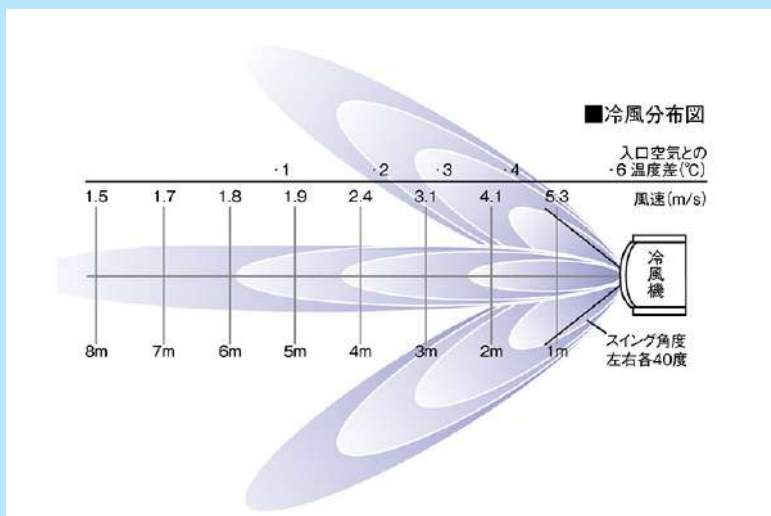

レンタルします！

8m先まで風が届き、左右40度まで広がる

冷風機

AKT/O

アクティオ

熱中症対策・室内換気に！

- **圧倒的な風速と到達距離**で広いクールエリア
- 抜群の涼しさと**排熱ゼロ**で体感温度を程よく低下
- やさしい涼風で**作業環境を改善**
- 消費電力はスポットエアコン比、
  わずか1/7！
  CO2排出量を抑制

日本国内
生産

8m先まで風が届く！
左右40度まで風が広がる！

◎フロン排出抑制法には該当しません