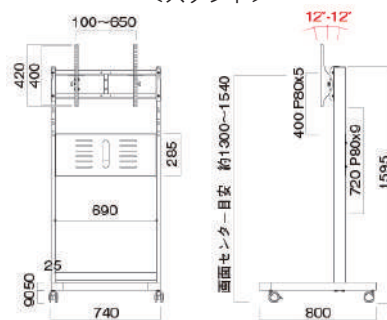

※HDCPで保護されたコンテンツを表示しているときは保存できません。

Webブラウザー

各種Web上で
提供されているサービスを
BIG PADで使える

※すべてのページやサービスが使用できるわけではありません。

■ 寸法図

<ディスプレイ>

<スタンド>

商品コード	N2B 06500 001	
型式	PN-L652B	
液晶パネル	液晶パネル	65V型ワイド(対角163.9cm)TFT液晶
	最大解像度	3,840×2,160ドット
	画素ピッチ (mm)	水平0.372×垂直0.372
	輝度(標準値)	400cd/m ²
	コントラスト比(標準値)	4,000:1
	視野角 (度)	左右178/上下178(コントラスト比≧10)
	表示画面サイズ (mm)	横1428.5×縦803.5
タッチパネル	PC接続端子	USB 3.0準拠(Type-B)(2系統)
	映像	アナログRGB(0.7Vp-p)[75Ω]、HDMI、USB Type-C
コンピューター 入力信号	同期	水平/垂直セパレート(TTL:正/負)
	プラグ&プレイ	VESA DDC2B対応
	パワーマネジメント	機能あり
入力端子	コンピュータ信号	アナログミニD-sub15ピン(1系統)
	HDMI	3系統(HDC2.2対応、CEC対応)
	USB Type-C	1系統(HDCP対応、DisplayPort1.2 Alternate mode、USB Power Delivery 65W)
	音声	Φ3.5mmミニステレオジャック(1系統)
出力端子	RS-232C	D-sub9ピン(1系統)
	音声	Φ3.5mmミニステレオジャック(1系統)、デジタル音声(光)(1系統)

※BIG PAD はシャープ製大型タッチディスプレイの総称で、シャープ株式会社の商標登録です。

OS	Android9.0	
CPU	Arm® Cortex®-A73(クアッドコア)	
メモリー	(GB)	4
ストレージ	(GB)	32
システム	USB端子	USB 3.0準拠(4系統)、USB2.0準拠(1系統)
	LAN端子	10BASE-T/100BASE-TX/1000BASE-T
	無線LAN	IEEE802.11ax/ac/n/a/g/b 準拠
	Bluetooth	5.0準拠 対応プロファイル:A2DP,AVRCP,GATT,HID
スピーカー出力	10W+10W	
設置	4点留め(ピッチ600mm×400mm)	
電源	AC100-240V,3.7A, 50/60Hz	
周囲条件	使用温度範囲 (°C)	5~35
	使用湿度範囲 (%)	20~80(結露なきこと)
外形寸法	ディスプレイ部(W×D×H) (mm)	約1,488.4×約85.5×約896.6
	スタンド部(W×D×H) (mm)	740×800×1,595
質量	ディスプレイ部 (kg)	約36.5
	スタンド部 (kg)	約26.5
接続機器 動作環境	ハードウェア	USBポート(2.0準拠)を有すること
	OS	Windows8.1/10/11
	OS	macOS v10.15/v11/v12
		Google Chrome OSバージョン87以降