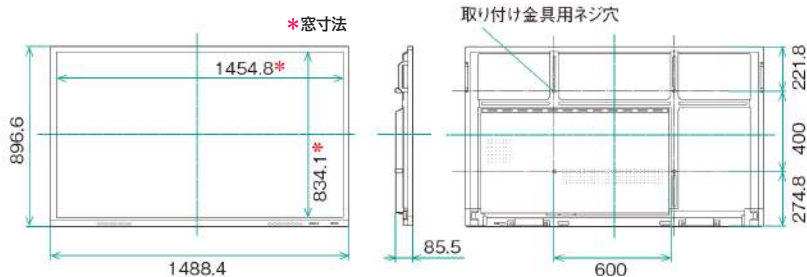

※HDCPで保護されたコンテンツを表示しているときは保存できません。

Webブラウザー

各種Web上で
提供されているサービスを
BIG PADで使える

※すべてのページやサービスが使用できるわけではありません。

■ 寸法図

<ディスプレイ>

<スタンド>

商品コード	N2B 06500 001	
型式	PN-L652B	
液晶パネル	液晶パネル	65V型ワイド(対角163.9cm)TFT液晶
	最大解像度	3,840×2,160ドット
	画素ピッチ (mm)	水平0.372×垂直0.372
	輝度(標準値)	400cd/m ²
	コントラスト比(標準値)	4,000:1
	視野角 (度)	左右178/上下178(コントラスト比≧10)
	表示画面サイズ (mm)	横1428.5×縦803.5
タッチパネル	PC接続端子	USB 3.0準拠(Type-B)(2系統)
	映像	アナログRGB(0.7Vp-p)[75Ω]、HDMI、USB Type-C
コンピューター 入力信号	同期	水平/垂直セパレート(TTL:正/負)
	プラグ&プレイ	VESA DDC2B対応
	パワーマネジメント	機能あり
入力端子	コンピュータ信号	アナログミニD-sub15ピン(1系統)
	HDMI	3系統(HDC2.2対応、CEC対応)
	USB Type-C	1系統(HDCP対応、DisplayPort1.2 Alternate mode、USB Power Delivery 65W)
	音声	Φ3.5mmミニステレオジャック(1系統)
出力端子	RS-232C	D-sub9ピン(1系統)
	音声	Φ3.5mmミニステレオジャック(1系統)、デジタル音声(光)(1系統)

※BIG PAD はシャープ製大型タッチディスプレイの総称で、シャープ株式会社の商標登録です。

OS	Android9.0	
CPU	Arm® Cortex®-A73(クアッドコア)	
メモリー	(GB)	4
ストレージ	(GB)	32
システム	USB端子	USB 3.0準拠(4系統)、USB2.0準拠(1系統)
	LAN端子	10BASE-T/100BASE-TX/1000BASE-T
	無線LAN	IEEE802.11ax/ac/n/a/g/b 準拠
	Bluetooth	5.0準拠 対応プロファイル:A2DP,AVRCP,GATT,HID
スピーカー出力	10W+10W	
設置	4点留め(ピッチ600mm×400mm)	
電源	AC100-240V,3.7A, 50/60Hz	
周囲条件	使用温度範囲 (°C)	5~35
	使用湿度範囲 (%)	20~80(結露なきこと)
外形寸法	ディスプレイ部(W×D×H) (mm)	約1,488.4×約85.5×約896.6
	スタンド部(W×D×H) (mm)	740×800×1,595
質量	ディスプレイ部 (kg)	約36.5
	スタンド部 (kg)	約26.5
接続機器 動作環境	ハードウェア	USBポート(2.0準拠)を有すること
	OS	Windows8.1/10/11
	OS	macOS v10.15/v11/v12
		Google Chrome OSバージョン87以降