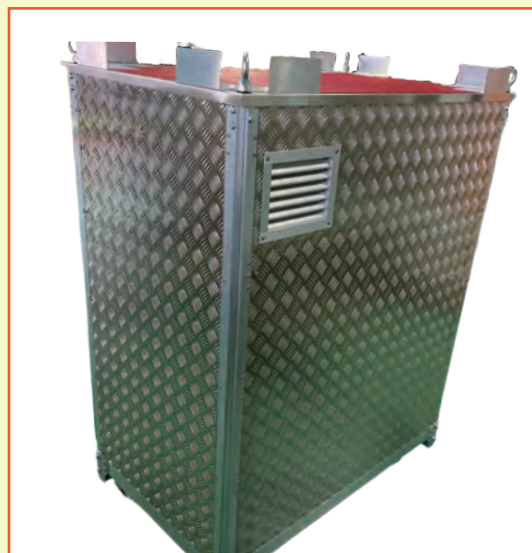

レンタルします！

作業スペースに移動し効率アップ！ アルミ製収納庫台車

AKT/O

アクティオ

背面

- 中身が見えないので貴重品の管理に最適。南京錠で施錠可能。
- キャスターがあるので移設が容易。作業場に置いておけば効率UP。
- 吊り上げ可能な為、高層階への搬入なども容易に。最大積載荷重：500kg。
- 背面にガラリ(通気口)があるため通気性が良い。
- 前面にA3用紙が掲示可能なため、管理状況が一目で分かる。

特長

キャスターによる移動が可能
(ブレーキ付き)

吊り上げが可能
(最大吊り上げ荷重：500 kg)

フォークリフトでの移動が可能
(段差等を気にせず搬入が可能)

南京錠による施錠
(南京錠はお客様手配)

A3 用紙まで掲示可能
(屋外で使用する場合は雨養生が必要)

ガラリによる通気口
(ガラリサイズ：250 mm × 200 mm)

天井棚に荷物の積載可能
(長尺ものも積載可能)