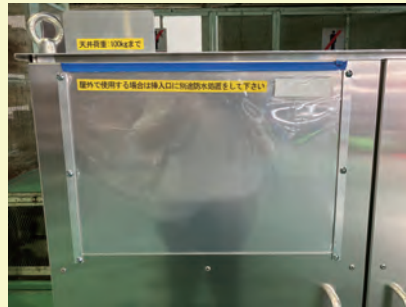

レンタルします！

作業スペースに移動し効率アップ！ アルミ製収納庫台車

AKT/O

アクティオ

背面

- 中身が見えないので貴重品の管理に最適。南京錠で施錠可能。
- キャスターがあるので移設が容易。作業場に置いておけば効率UP。
- 吊り上げ可能な為、高層階への搬入なども容易に。最大積載荷重：500kg。
- 背面にガラリ(通気口)があるため通気性が良い。
- 前面にA3用紙が掲示可能なため、管理状況が一目で分かる。

特長

キャスターによる移動が可能
(ブレーキ付き)

吊り上げが可能
(最大吊り上げ荷重：500 kg)

フォークリフトでの移動が可能
(段差等を気にせず搬入が可能)

南京錠による施錠
(南京錠はお客様手配)

A3 用紙まで掲示可能
(屋外で使用する場合は雨養生が必要)

ガラリによる通気口
(ガラリサイズ：250 mm × 200 mm)

天井棚に荷物の積載可能
(長尺ものも積載可能)