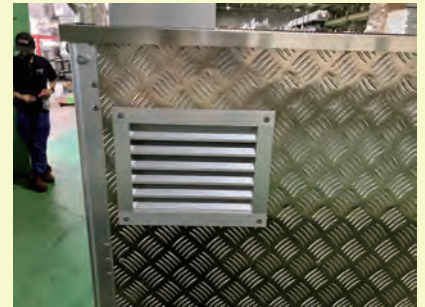

レンタルします！

作業スペースに移動し効率アップ！ アルミ製収納庫台車

AKT/O

アクティオ

背面

- 中身が見えないので貴重品の管理に最適。南京錠で施錠可能。
- キャスターがあるので移設が容易。作業場に置いておけば効率UP。
- 吊り上げ可能な為、高層階への搬入なども容易に。最大積載荷重：500kg。
- 背面にガラリ(通気口)があるため通気性が良い。
- 前面にA3用紙が掲示可能なため、管理状況が一目で分かる。

特長

キャスターによる移動が可能
(ブレーキ付き)

吊り上げが可能
(最大吊り上げ荷重：500 kg)

フォークリフトでの移動が可能
(段差等を気にせず搬入が可能)

南京錠による施錠
(南京錠はお客様手配)

A3 用紙まで掲示可能
(屋外で使用する場合は雨養生が必要)

ガラリによる通気口
(ガラリサイズ：250 mm × 200 mm)

天井棚に荷物の積載可能
(長尺ものも積載可能)