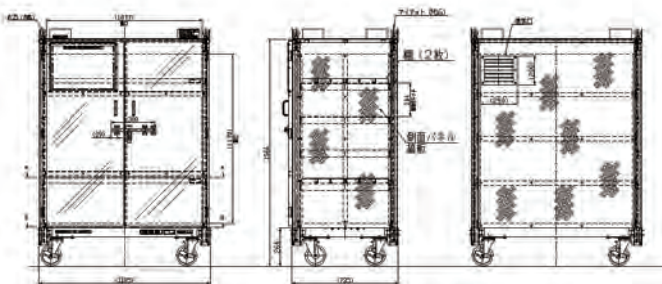

レンタルします！

作業スペースに移動し効率アップ！ アルミ製収納庫台車

AKT/O

アクティオ

背面

- 中身が見えないので貴重品の管理に最適。南京錠で施錠可能。
- キャスターがあるので移設が容易。作業場に置いておけば効率UP。
- 吊り上げ可能な為、高層階への搬入なども容易に。最大積載荷重：500kg。
- 背面にガラリ(通気口)があるため通気性が良い。
- 前面にA3用紙が掲示可能なため、管理状況が一目で分かる。

特長

キャスターによる移動が可能
(ブレーキ付き)

吊り上げが可能
(最大吊り上げ荷重：500 kg)

フォークリフトでの移動が可能
(段差等を気にせず搬入が可能)

南京錠による施錠
(南京錠はお客様手配)

A3 用紙まで掲示可能
(屋外で使用する場合は雨養生が必要)

ガラリによる通気口
(ガラリサイズ：250 mm × 200 mm)

天井棚に荷物の積載可能
(長尺ものも積載可能)

棚板は 2 段付属
(棚板 1 枚あたりの最大積載 150 kg)

棚板は取り外し可能
(4 段階で高さ調整可)

注意事項

- ・天井荷重は 100kg までとなります
- ・吊り荷重は 500kg まで (4 点吊り) となります
- ・吊り角度は 45 度以上をお願いします
- ・吊具とアングルの干渉をご確認ください
- ・設置の際は必ずキャスターのブレーキを掛けてください
- ・棚 1 段あたりの最大積載荷重は 150kg となります
- ・南京錠はお客様の方で用意してください
- ・屋外で使用する場合は挿入口に別途防水処置をしてください

商品コード	T4J 0500S 001	
最大積載荷重	(kg)	500
寸法	全長 L	(mm) 1,185
	全幅 W	(mm) 735
	全高 H	(mm) 1,566
質量	(kg)	95

株式会社 **アクティオ**

<https://www.aktio.co.jp>