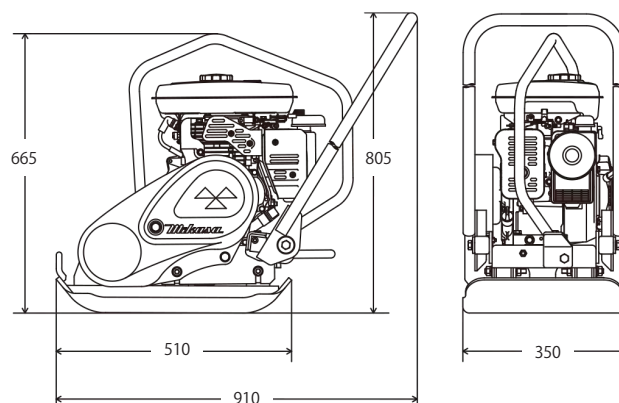

## 抜群の操作性

スイッチ一押しで、運転・停止が可能

商品コード	GB1 06021 001	
呼称	(kg)	60 電動
メーカー	三笠産業	
型式	MVC-e60	
打撃数	(Hz)	93
打撃板の寸法	(mm)	510×350
遠心力	(kN)	10.1
最大速度	(m/min)	25
最大作業勾配	(%/度)	35/20
原動機	メーカー	ホンダ
	型式	DC パワーユニット GXE2.0
	定格出力 (kW/min <sup>-1</sup> {PS/rpm})	1.6/3,600 {2.2/3,600}
寸法	全長 L	(mm) 910
	全幅 W	(mm) 665
	全高 H	(mm) 805
質量	(kg)	77*