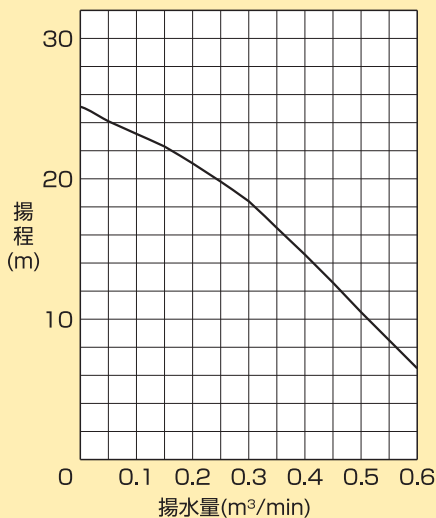

# 高温仕様水中ポンプ

AKT/O

アクティオ

- 常時80℃まで排水可能
- モータの耐熱クラスはH種
- 耐高温仕様のメカニカルシール、潤滑油を使用
- 複数の部品でフッ素や耐高温仕様の部材を採用

### 性能曲線

商品コード	CM6 02222 001	CM6 02232 001
口径 (mm)	50	80
出力 (kW)	2.2	
電圧 (V)	三相 200	
揚程 (m)	14	
揚水量 (m³/min)	0.4	
全長L (mm)	288	
寸法 全幅W (mm)	204	
全高H (mm)	431	
運転可能水位 (mm)	112	
最大対応温度 (°C)	80	
キャブタイヤケーブル	VCT 4C×3.5mm <sup>2</sup>	
ケーブル長さ (m)	10	
質量 (kg)	34 (38)	
代表機種	UHH-233KD	