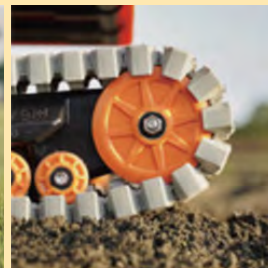

レンタルします!

キャスターが苦手な路面もスムーズに進む!

クローラー台車

AKT/O

アクティオ

- 敷鉄板の段差、現場の悪路でも楽々走行!
- 配筋、デッキプレート、敷鉄板上での運搬に!
- 搬送負荷が軽減されるので軽い力で運搬可能!
- ハンドルは取り外し可能!

大きな荷物もOK!

嵩張らない!

土 / 泥