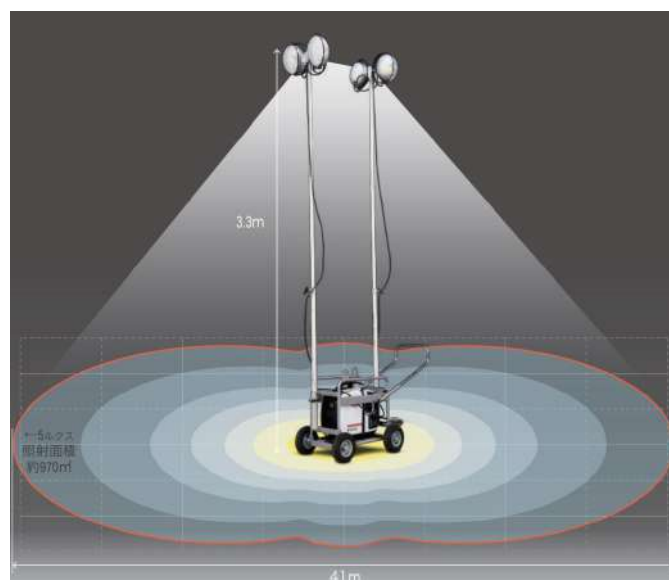

レンタルします！

NETIS 登録番号 KT-230144-VE

急落下防止機能付き伸縮ポール搭載

LED投光機 LB202X2CC

AKT/O

アクティオ

- マストが高く、眩しさを軽減
- ハンドルが長く、操作性向上
- 大型タイヤで機動性向上
- 上下左右に照射角を変更可能
- 3段階調光スイッチ付き

商品コード	AFZ 40602 001
型式	LB202X2CC
電圧 (V)	AC100
周波数 (Hz)	50/60
消費電力 (W)	800
ランプ (W×灯)	LED200×4
全光束 (lm)	19,600~112,000※1
使用可能温度範囲 (℃)	-10~40

連続運転時間 (h)	6.5
出力 (kVA)	1.6
発電機 燃料	ガソリン
燃料タンク容量 (L)	4.2
全長 L (mm)	1,240
寸法 全幅 W (mm)	585
全高 H (mm)	1,635~3,260
乾燥総質量 (kg)	71.3

※1 表記数値は最大値。LED素子には製造工程でのばらつきがあり、製品ごとに明るさ、光色が異なる場合があります。

株式会社アクティオ

<https://www.aktio.co.jp>