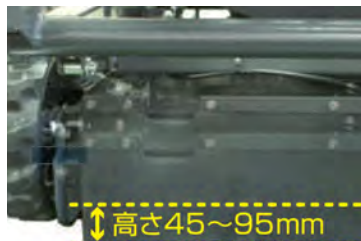

刈刃高さ調節機能

刈刃の高さを45~95mmまで10mm単位で調整可能