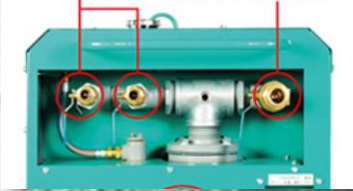

吐出口 1インチタケノコ
吐出口 1-1/2 マチノ

※キャスター取付可能

大型解体に最適!

300Lの大水量でノズル3本同時散水!

- ◆ 大型解体現場で粉塵抑制に最適!
- ◆ ノズル3本同時散水可能なので、1台で洗浄機複数台分の能力を発揮!
- ◆ 到達飛距離は最大22m! 安全な場所から散水することが可能です!
- ◆ 軽油だから燃料統一化も図れます。

■仕様	
商品コード	TF2 30002 001
呼称	解体用散水機300L/min エンジン
メーカー	スーパー工業株式会社
型式	SEL-300SS-1
圧力MPa(kgf/cm ²)	0.6(6)
水量(L/min)	300
総排気量(CC)	479
定格出力	9.3kw(12.7PS)
使用燃料	JIS2号軽油
燃料タンク容量(L)	25
質量(Kg)	330
寸法(mm)	1,280×680×890

解体現場等に最適!!
ディーゼルエンジン式
小型高圧洗浄機

■仕様	
商品コード	TF2 03002 001
呼称	解体用散水機 30L/min エンジン
メーカー	スーパー工業株式会社
型式	SEL-3010SS
圧力MPa(kgf/cm ²)	10(102)
水量(L/min)	30
総排気量(CC)	479
定格出力	7.4kw(12.7PS)
使用燃料	JIS2号軽油
燃料タンク容量(L)	25
質量(Kg)	198
寸法(mm)	922×700×850