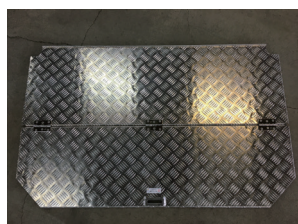

レンタルします！

軽量、サビ移りしないアルミ製BOX型台車 アルカートスカイ

AKT/O

アクティオ

- アルミ製のため、軽量でらくらく段重ねが可能。
鋼製のかご台車で発生していた屋外使用時のサビ移りも抑制
- 4点シャックルで最大 1tまで、積載しながらの楊重が可能

- 箱内に水抜き孔があるため、雨水等が溜まる心配なし
- 本体幅が 747mm のため狭所での使用が可能
- 床面にやさしいウレタンキャスター(φ150)
- 全閉式のため、鉄筋等の細物のはみ出ることもなく、
収納物と手足の挟まれや落下等を防止
- オプションで上蓋が付けられ、カギをかけることで
貴重品の保管も可能

すべてのキャスターにロック機構。
安心の安全性

単管差込口付近はナベボルトを使用。
仕上げ壁面を傷つけない

外形寸法図

商品コード	T4J 1000B 002	
代表管理番号	005416	
呼称	アルカートスカイ	
メーカー	長谷川工業	
型式	ACS-1200	
荷重能力 (kg)	1,000	
車輪径 (mm)	Φ 150	
荷台寸法	全長 L (mm)	1,209
	全幅 W (mm)	759
	全高 H (mm)	850
質量 (kg)	45	

■組み合わせ品（上蓋）

南京錠を付けて
工具等の保管に！

※カギは付属していません。

商品コード	T4J 00004 001	
代表管理番号	006125	
呼称	スカイアップカバー	
メーカー	長谷川工業	
寸法	全長 L (mm)	1,177
	全幅 W (mm)	734
	全高 H (mm)	3
質量 (kg)	7	

【取扱い時の注意事項】

- ・最大積載量を超えて使用しないでください。
- ・傾斜地での取り扱いには十分注意してください。
- ・軟弱な地盤上では使用しないでください。
- ・積載物の偏荷重は転倒・荷崩れの原因となります。
- ・壁、積載物に手を挟まれないよう注意してください。
- ・その他、商品に記載されている取り扱い説明文を熟読いただけますようお願いいたします。