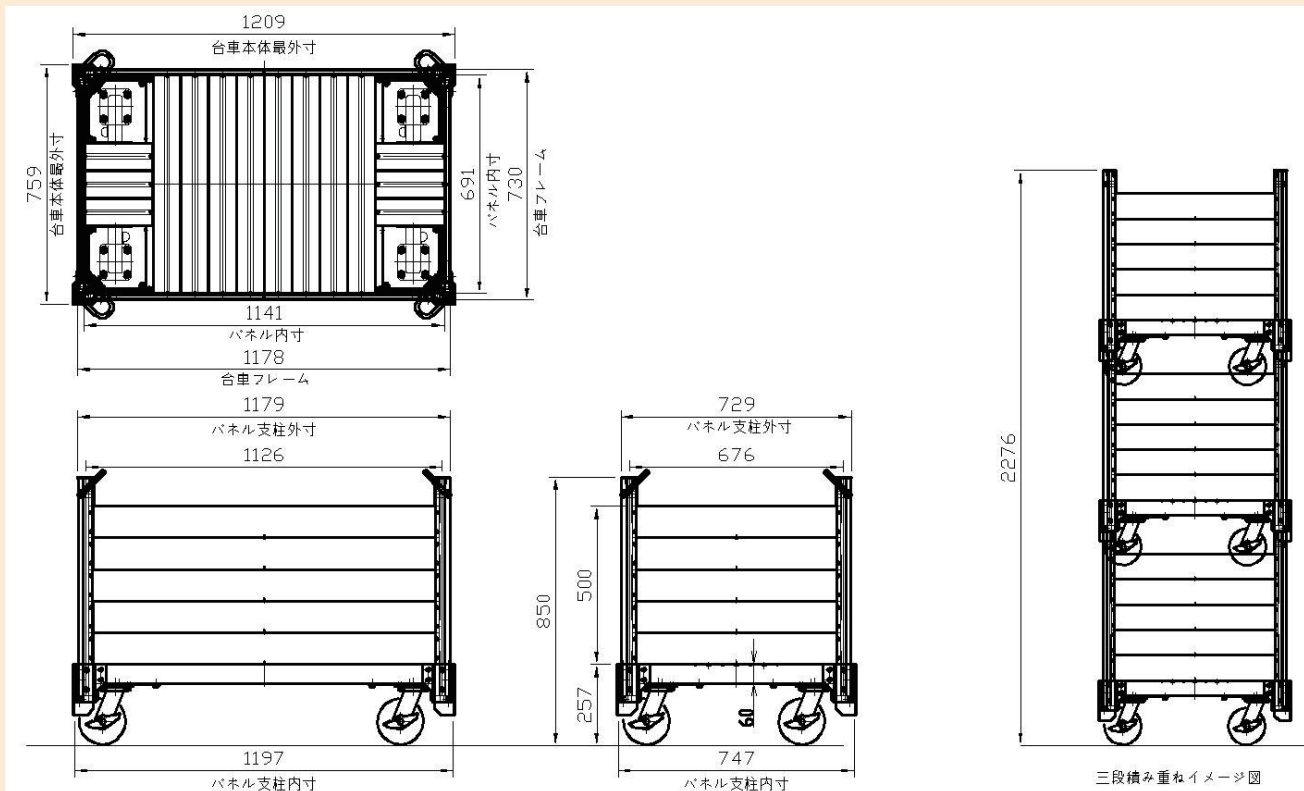

レンタルします！

軽量、サビ移りしないアルミ製BOX型台車 アルカートスカイ

AKT/O

アクティオ

- アルミ製のため、軽量でらくらく段重ねが可能。
鋼製のかご台車で発生していた屋外使用時のサビ移りも抑制
- 4点シャックルで最大 1tまで、積載しながらの楊重が可能

- 箱内に水抜き孔があるため、雨水等が溜まる心配なし
- 本体幅が 747mm のため狭所での使用が可能
- 床面にやさしいウレタンキャスター(φ150)
- 全閉式のため、鉄筋等の細物のはみ出ることもなく、
収納物と手足の挟まれや落下等を防止
- オプションで上蓋が付けられ、カギをかけることで
貴重品の保管も可能

すべてのキャスターにロック機構。
安心の安全性

単管差込口付近はナベボルトを使用。
仕上げ壁面を傷つけない

外形寸法図

商品コード	T4J 1000B 002	
代表管理番号	005416	
呼称	アルカートスカイ	
メーカー	長谷川工業	
型式	ACS-1200	
荷重能力 (kg)	1,000	
車輪径 (mm)	Φ 150	
荷台寸法	全長 L (mm)	1,209
	全幅 W (mm)	759
	全高 H (mm)	850
質量 (kg)	45	

■組み合わせ品（上蓋）

南京錠を付けて
工具等の保管に！

※カギは付属していません。

商品コード	T4J 00004 001	
代表管理番号	006125	
呼称	スカイアップカバー	
メーカー	長谷川工業	
寸法	全長 L (mm)	1,177
	全幅 W (mm)	734
	全高 H (mm)	3
質量 (kg)	7	

【取扱い時の注意事項】

- ・最大積載量を超えて使用しないでください。
- ・傾斜地での取り扱いには十分注意してください。
- ・軟弱な地盤上では使用しないでください。
- ・積載物の偏荷重は転倒・荷崩れの原因となります。
- ・壁、積載物に手を挟まれないよう注意してください。
- ・その他、商品に記載されている取り扱い説明文を熟読いただけますようお願いいたします。