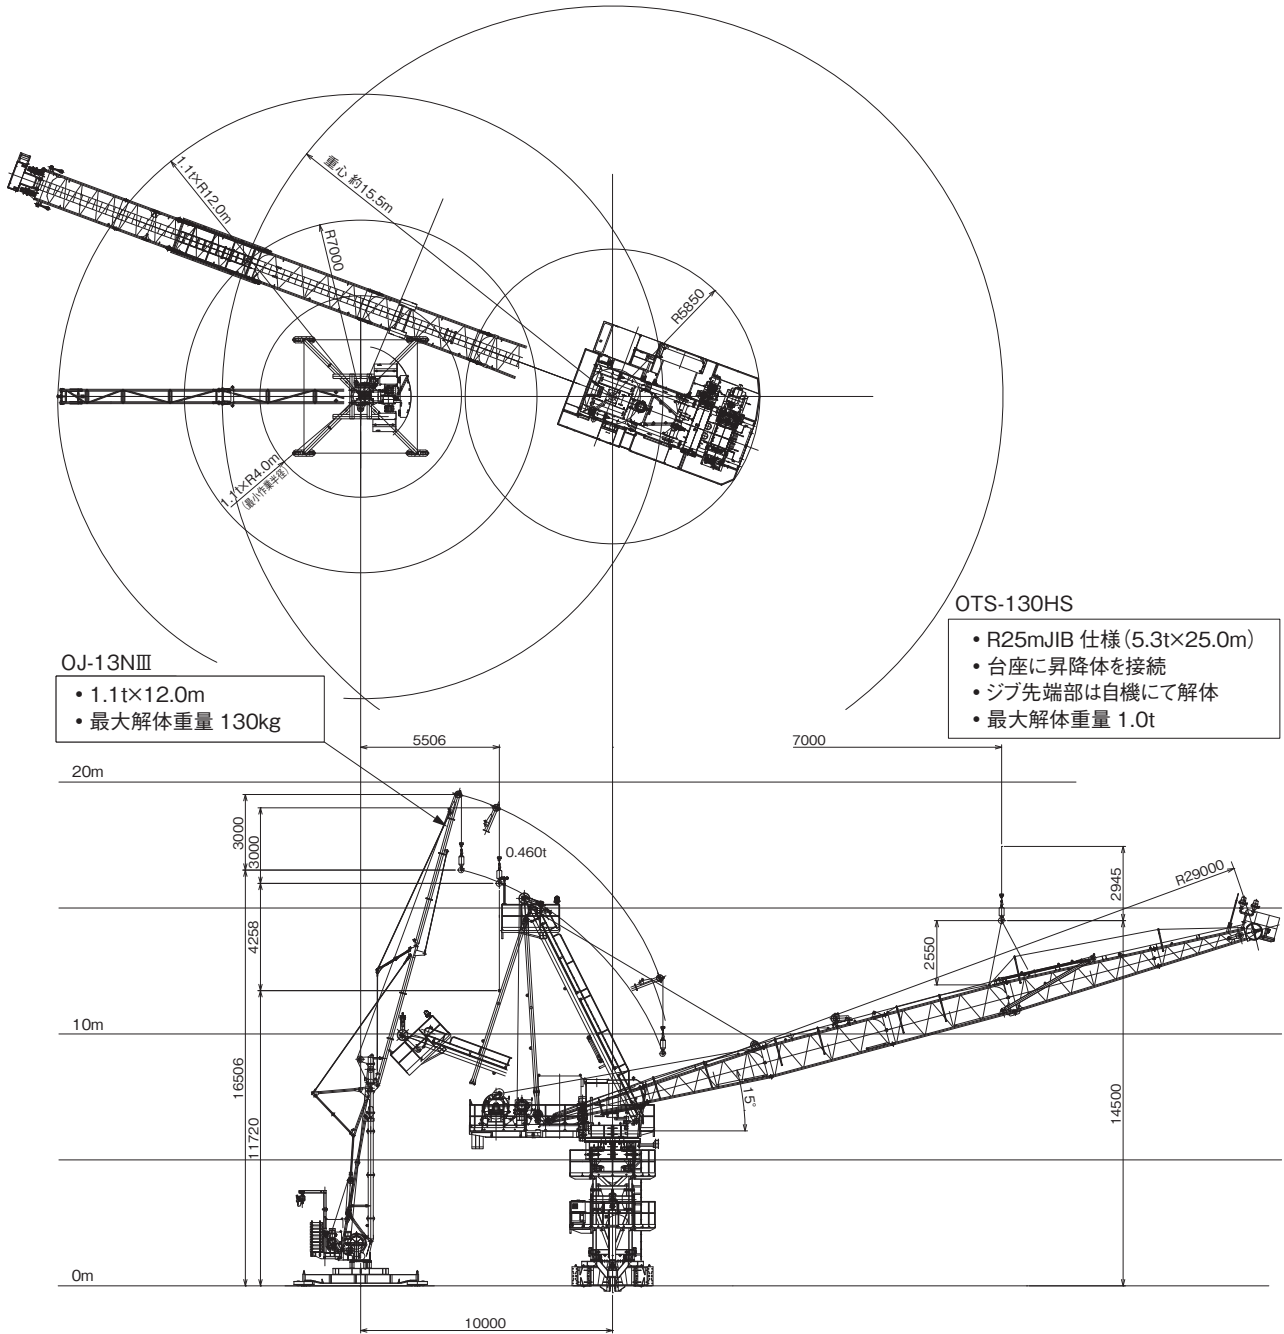

寸法図

タワー
クレーン

製作物

荷役

通信計測
機器

技術資料

資料