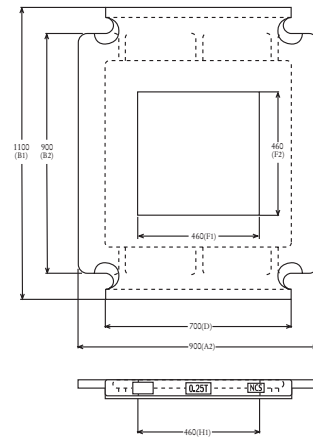

0.5t用

材料	FC25
重量公差	500kg +10kg - 0kg

0.25t用

材料	FC25
重量公差	250kg +5kg - 0kg

0.125t用

材料	FC25
重量公差	125kg +2.5kg - 0kg