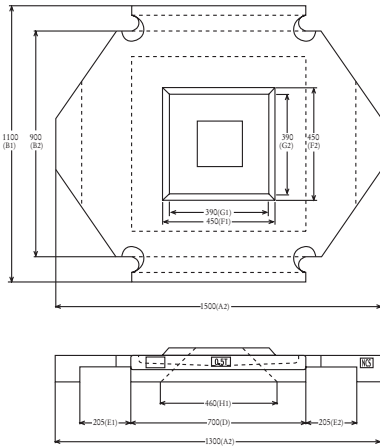

0.5t用

材料	FC25
重量公差	500kg +10kg - 0kg

0.25t用

材料	FC25
重量公差	250kg +5kg - 0kg

0.125t用

材料	FC25
重量公差	125kg +2.5kg - 0kg