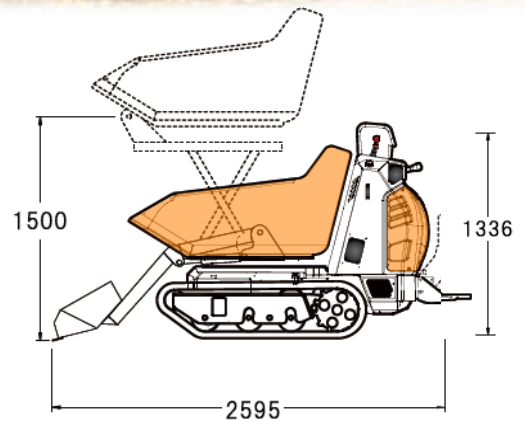

レンタルします

AKT/O

アクティオ

ミニローダー CORMIDI 85

自ら積み込み、運搬可能!! コンパクト 狭い現場大活躍!!

■仕様	
商品コード	EDA 08001 001
メーカー	コルミディ社
型式	CORMIDI 85
質量 [kg]	787
全長 [mm]	2,595
全幅 [mm]	835
全高 [mm]	1,336
ダンプ最高位 [mm]	1,500
バケット最高位 [mm]	1,884
積載能力 [kg]	800
燃料	軽油
登坂角度	前後20度 左右10度