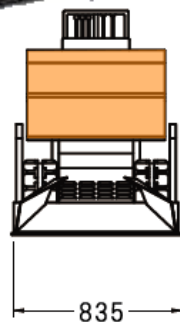

レンタルします

AKT/O

アクティオ

ミニローダー CORMIDI 85

自ら積み込み、運搬可能!! コンパクト 狭い現場大活躍!!

■仕様	
商品コード	EDA 08001 001
メーカー	コルミディ社
型式	CORMIDI 85
質量 [kg]	787
全長 [mm]	2,595
全幅 [mm]	835
全高 [mm]	1,336
ダンプ最高位 [mm]	1,500
バケット最高位 [mm]	1,884
積載能力 [kg]	800
燃料	軽油
登坂角度	前後20度 左右10度