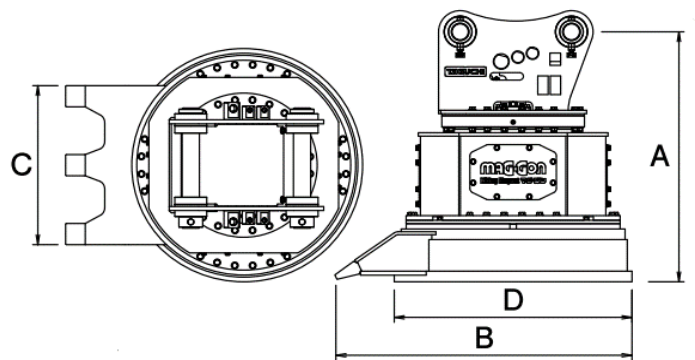

## 全旋回 MAG-GON Lifting Magnet マグ・ゴン

バッテリーに繋ぐ必要なし!!  
発電機に繋ぐ必要なし!!

共用配管で

磁力発生!!

※5本配管仕様

マグネット部分が  
クルクル回転!!

■仕様		
商品コード		MAS 70001 001
呼称		リフマグ 0.7m <sup>3</sup> /全旋回
型式		GM-200S
A) 全高	mm	1,180
B) 全長	mm	1,370
C) 爪幅	mm	750
D) マグネット径	mm	φ 1100
E) マグネット使用率	%ED	60 (6分通電4分休止の繰返し周期)
F) マグネット消費電力	KW	9.3
使用圧力	MPa	20.6
所要流量	L/min	54
最大吸着質量目安	kg	鉄鉄900kg 鋼板切断層500kg 切屑300kg
クラス	ton	20~22
質量	kg	2,200