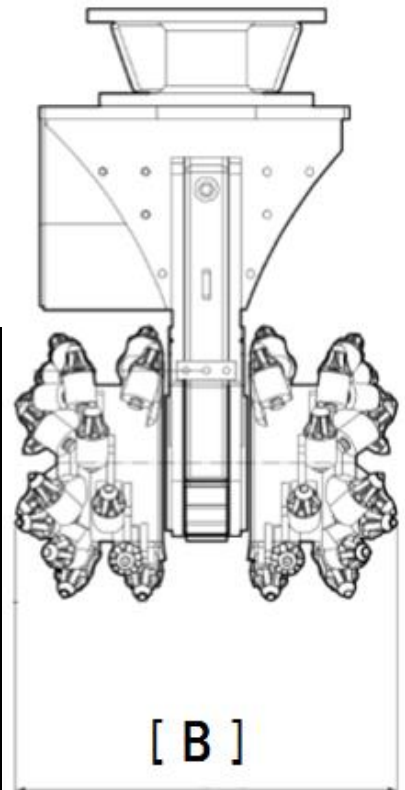

レンタルします

ドラムカッター エピロック シリーズ

AKT/O

アクティオ

最大処理可能鉄筋径

DC1200 **12mm**

※DC200は不可

[C]

■仕様		DC 200	DC 1200
呼称		DC 200	DC 1200
メーカー		エピロック	
A) 全長	mm	615	1,250
B) 全幅	mm	500	800
C) ドラム径	mm	240	585
回転速度	rpm	115-235	60-110
ピック数		56	44
クラス	m3	0.14	0.7
質量	kg	200	1,200

株式会社 アクティオ

2018年07月01日 現在

■解体事業部