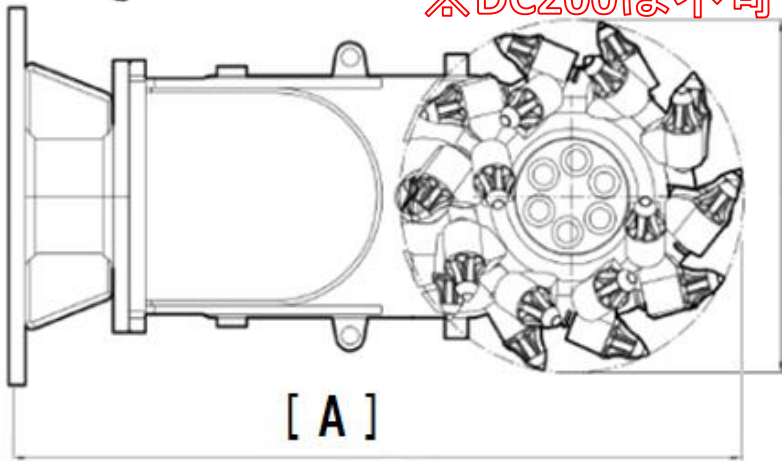

レンタルします

ドラムカッター エピロック シリーズ

AKT/O

アクティオ

最大処理可能鉄筋径

DC1200 **12mm**

※DC200は不可

[C]

■仕様		DC 200	DC 1200
呼称		DC 200	DC 1200
メーカー		エピロック	
A) 全長	mm	615	1,250
B) 全幅	mm	500	800
C) ドラム径	mm	240	585
回転速度	rpm	115-235	60-110
ピック数		56	44
クラス	m3	0.14	0.7
質量	kg	200	1,200

株式会社 アクティオ

2018年07月01日 現在

■解体事業部