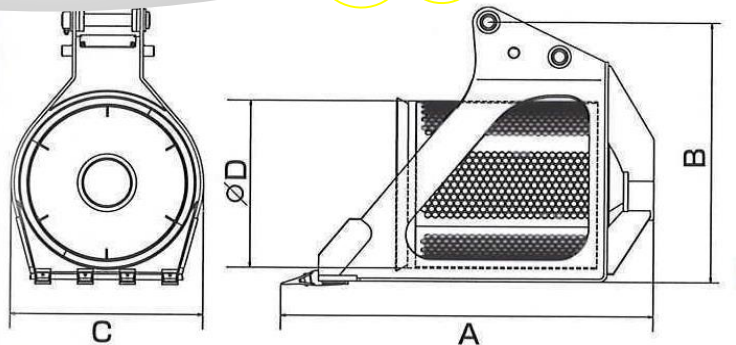

オリジナル…
「ハニカム」
形状網目。

開口面積が大きく抜けの
良い本体フレームに、
堅牢なオリジナルハニカム
(六角形)形状網目が
任意の速度で回転して
選別作業をスピーディに
こなします。

仕様	TM-200
商品コード	MAM 70000 003
本体クラスの目安 ton	20~22
本体長さ Amm	2,400
本体高さ Bmm	1,710
本体幅 Cmm	1,240
スクリーン径 Dmm	1,100
スクリーン容量 m3	1.0
重量 kg	1,660