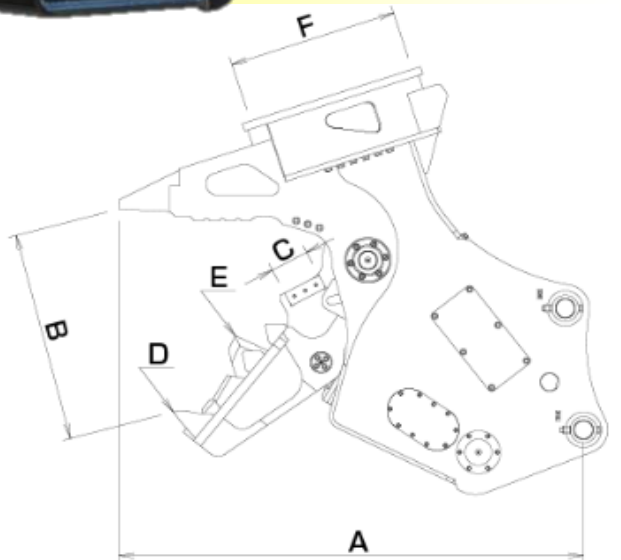

レンタルします

油圧圧砕機小割0.7m³ マグネット付

マグネット小割圧砕機 PAT

Mag net GUZZILLA 小割機

バッテリーに繋ぐ必要なし!!
発電機に繋ぐ必要なし!!

共用配管で
磁力発生!!

仕様		
商品コード		MCC 7000A 006
呼称		油圧圧砕機小割 0.7m ³ /マグネット付
型式		MC-201DM7A
A) 全長	mm	1,910
B) 最大開口幅	mm	880
C) 鉄筋カッター長	mm	160
D) 先端圧砕力	kN	725
E) 中央圧砕力	kN	1,170
F) マグネット径	mm	φ 700
マグネット消費電力	kW	3.3
最大吸着質量目安	kg	鉄鉄350kg、鋼板切断層200kg、切屑100kg
クラス	ton	20~22
質量	kg	2,340