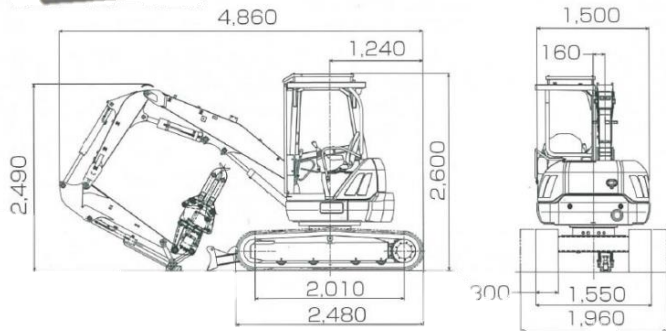

レンタルします

木造解体専用ミニBH(2ピース)

0.14m³/SK30UR-5

AKT/O

アクトィオ

- 木造2階建ての解体作業に最適な**ミニモク**です。
- 狭い現場へはクローラー幅を縮小して搬出入が可能です。
- アタッチメント部は、全旋回(360度)可能なので、狭い現場においては、トラックやダンプに荷台に沿った縦積みが可能です。

仕様	
商品コード	VAZ140A3001
呼称	解体BH小旋回(2ピース) 0.14m ³ /キャビー排土板/PAD3次 SK30UR-5
メーカー	コベルコ建機
寸法(mm)	W 1,960(1,550) L 4,860 H 2,600mm
運転質量(kg)	4,370
燃料タンク容量 L	34
登坂能力 % (度)	58(30)

仕様		
商品コード		VBZ 140Z3
メーカー		日立
性能寸法	最大作業半径 (mm)	6,310 (BKレス)
	最小旋回半径 (mm)	1,910
定格出力	(kw/min-1)	18.0
	(ps/rpm)	24.5
燃料タンク容量	(L)	42
寸法	全長 (mm)	5,100
	全幅 (mm)	1,550~1,950
	全高 (mm)	2,730
整備重量(アタッチメント含まず)	(kg)	4,560
取付アタッチメント最大重量	(kg)	310/470
その他		増量ウェイト付