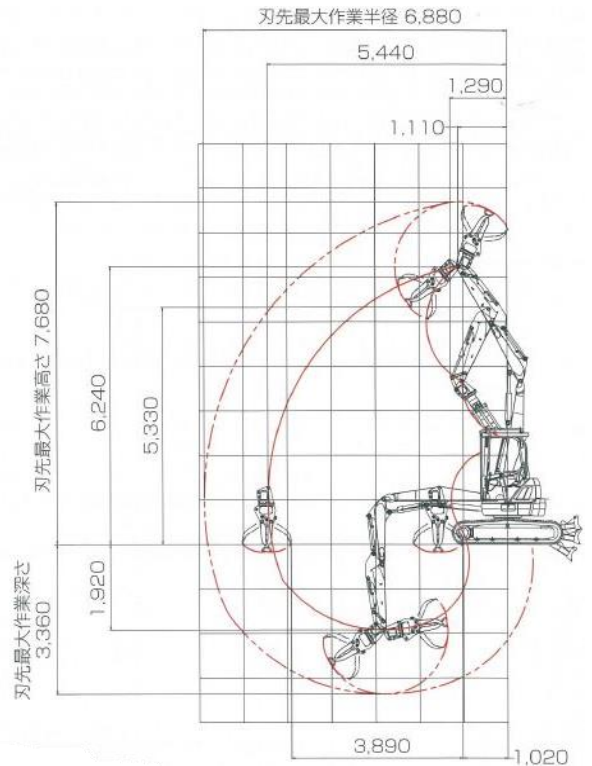

レンタルします

木造解体専用ミニBH(2ピース)

0.14m³/SK30UR-5

AKT/O

アクトィオ

- 木造2階建ての解体作業に最適な**ミニモク**です。
- 狭い現場へはクローラー幅を縮小して搬出入が可能です。
- アタッチメント部は、全旋回(360度)可能なので、狭い現場においては、トラックやダンプに荷台に沿った縦積みが可能です。

仕様	
商品コード	VAZ140A3001
呼称	解体BH小旋回(2ピース) 0.14m ³ /キャビー排土板/PAD3次 SK30UR-5
メーカー	コベルコ建機
寸法(mm)	W 1,960(1,550) L 4,860 H 2,600mm
運転質量(kg)	4,370
燃料タンク容量 L	34
登坂能力 % (度)	58(30)

仕様		
商品コード		VBZ 140Z3
メーカー		日立
性能寸法	最大作業半径 (mm)	6,310 (BKレス)
	最小旋回半径 (mm)	1,910
定格出力	(kw/min-1)	18.0
	(ps/rpm)	24.5
燃料タンク容量	(L)	42
寸法	全長 (mm)	5,100
	全幅 (mm)	1,550~1,950
	全高 (mm)	2,730
整備重量(アタッチメント含まず)	(kg)	4,560
取付アタッチメント最大重量	(kg)	310/470
その他		増量ウェイト付