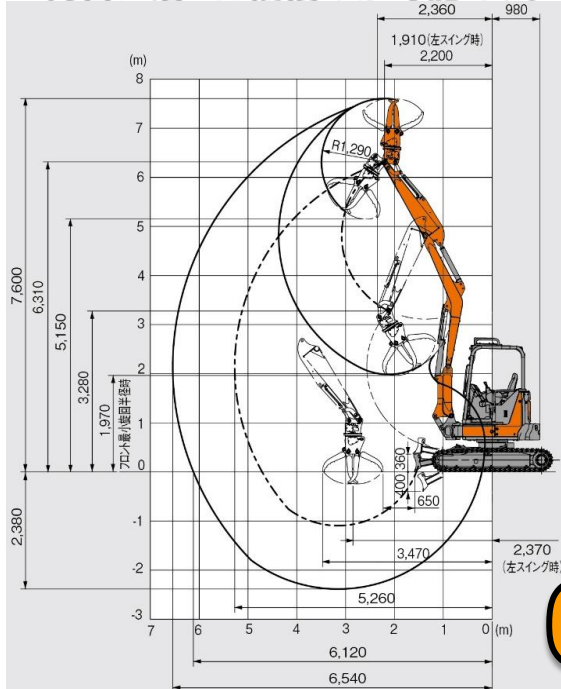

新車導入

AKT/O

アクトィオ

木造解体専用ミニBH

0.14m³/ZX35U-5B

- 狭い現場へはクローラー幅を縮小して搬出入が可能です。
- アタッチメント部は、全旋回(360度)可能なので、狭い現場においては、トラックやダンプに荷台に沿った縦積みが可能です。

6,310mm

(アーム先端)

仕様		
商品コード		VBZ 140Z3
メーカー		日立
性能寸法	最大作業半径 (mm)	6,310 (BKレス)
	最小旋回半径 (mm)	1,910
定格出力	(kw/min-1)	18.0
	(ps/rpm)	24.5
燃料タンク容量	(L)	42
寸法	全長 (mm)	5,100
	全幅 (mm)	1,550~1,950
	全高 (mm)	2,730
整備重量(アタッチメント含まず)	(kg)	4,560
取付アタッチメント最大重量	(kg)	310/470
その他		増量ウェイト付