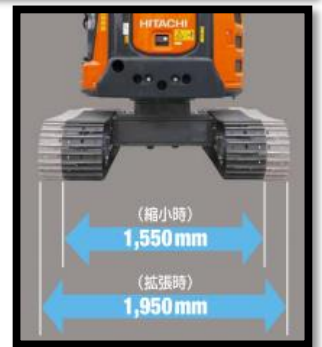

新車導入

AKT/O

アクトィオ

木造解体専用ミニBH

0.14m³/ZX35U-5B

- 狭い現場へはクローラー幅を縮小して搬出入が可能です。
- アタッチメント部は、全旋回(360度)可能なので、狭い現場においては、トラックやダンプに荷台に沿った縦積みが可能です。

6,310mm

(アーム先端)

仕様		
商品コード		VBZ 140Z3
メーカー		日立
性能寸法	最大作業半径 (mm)	6,310 (BKレス)
	最小旋回半径 (mm)	1,910
定格出力	(kw/min-1)	18.0
	(ps/rpm)	24.5
燃料タンク容量	(L)	42
寸法	全長 (mm)	5,100
	全幅 (mm)	1,550~1,950
	全高 (mm)	2,730
整備重量(アタッチメント含まず)	(kg)	4,560
取付アタッチメント最大重量	(kg)	310/470
その他		増量ウェイト付