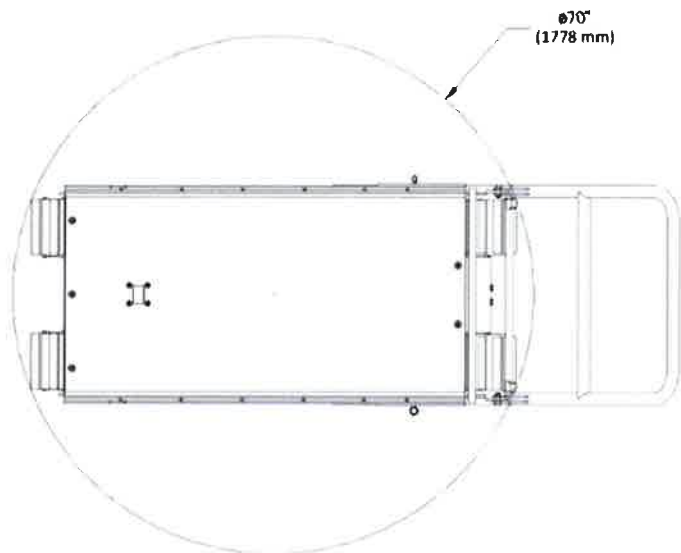

# バッテリー式運搬車

様々な物を運搬可能!!  
改修工事や建設現場など  
どんな現場でも活躍出来ます!!

■仕様		
商品コード (本体)		DDM 10050 001
呼称		バッテリー式運搬車
メーカー		エクセン株式会社
型式		TT-66HS
トラック部寸法	mm	1,851×762×349
運転質量	kg	427
バッテリー	kg	24V (12V×2個)
運転時間 (連続)	h	1.5
充電時間	h	8
積載重量	平地	kg 1,000
	傾斜面/階段	kg 500
最大登坂斜面	(傾斜面/階段)	40°
移動速度	最高速	50m/min
	低速	6.7m/min
コントローラー		有線/無線

■仕様		
商品コード (上部)		DDP 00002
呼称		コンテナ
商品コード (内部)		DDP 00001
呼称		リフティングキット
コンテナ容量	m3	1.27
コンテナ寸法	mm	1,771×908×1,247
コンテナ重量	kg	54

※事前に取り扱と操作指導の受講が必要です。  
受講に関しては、別途お問い合わせください。