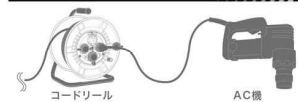

コードリール

AC機

↓ コードレスなら

安心

コードが邪魔にならず、破断による
漏電や電圧降下の心配がない

常用最大
締付トルク

804 N・m