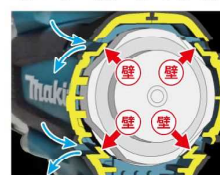

【座振り】木工穴あけ 76mm

A P T
Advanced Protection Technology

過酷な現場環境から、ボディやパーツを守り抜く、先進のテクノロジー！

「アプト」防滴・防じんの最高峰

「防滴」

※△ 写真は特長を表すイメージです。このような環境下での作業は行わないでください。

「防じん」

※△ 写真は特長を表すイメージです。このような環境下での作業を推奨するものではありません。

水や粉じんが、入りにくい

風窓に壁を設け、水や粉じんなどが入りにくい！

断面図 (イメージ)

浸入した水を、外部へ排出

【排出イメージ】

※△ 注意：写真はイメージです。本製品は水や粉じんに対する影響が抑えられる様に設計されていますが、水や粉じんによって故障しないことを保証するものではありません。

最大締付トルク

84N・m