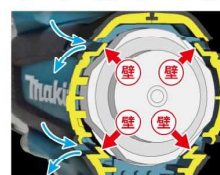

【座振り】木工穴あけ 76mm

**APT**  
Advanced Protection Technology

過酷な現場環境から、ボディやパーツを守り抜く、先進のテクノロジー！

「アプト」防滴・防じんの最高峰

「防滴」

※△ 写真は特長を表すイメージです。このような環境下での作業は行わないでください。

「防じん」

※△ 写真は特長を表すイメージです。このような環境下での作業を推奨するものではありません。

水や粉じんが、入りにくい

風窓に壁を設け、水や粉じんなどが入りにくい！

断面図 (イメージ)

浸入した水を、外部へ排出

【排出イメージ】

※△ 注意：写真はイメージです。本製品は水や粉じんに対する影響が抑えられる様に設計されていますが、水や粉じんによって故障しないことを保証するものではありません。

最大締付トルク

**84**N・m