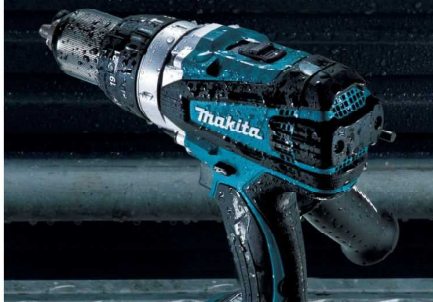

建機レンタル

**A K T / O**

④マキタ 充電式震動ドリルドライバ

HP458DZ

強力なパワーと圧倒的作業量。

石工穴あけ 16mm

鉄工穴あけ 13mm

サイディング穴あけ 65mm

【座振り】木工穴あけ 76mm

**APT**  
Advanced Protection Technology

過酷な現場環境から、ボディやパーツを守り抜く、先進のテクノロジー！

「アプト」防滴・防じんの最高峰

「防滴」

※△ 写真は特長を表すイメージです。このような環境下での作業は行わないでください。

「防じん」

※△ 写真は特長を表すイメージです。このような環境下での作業を推奨するものではありません。

3モード 石工・鉄工・木工