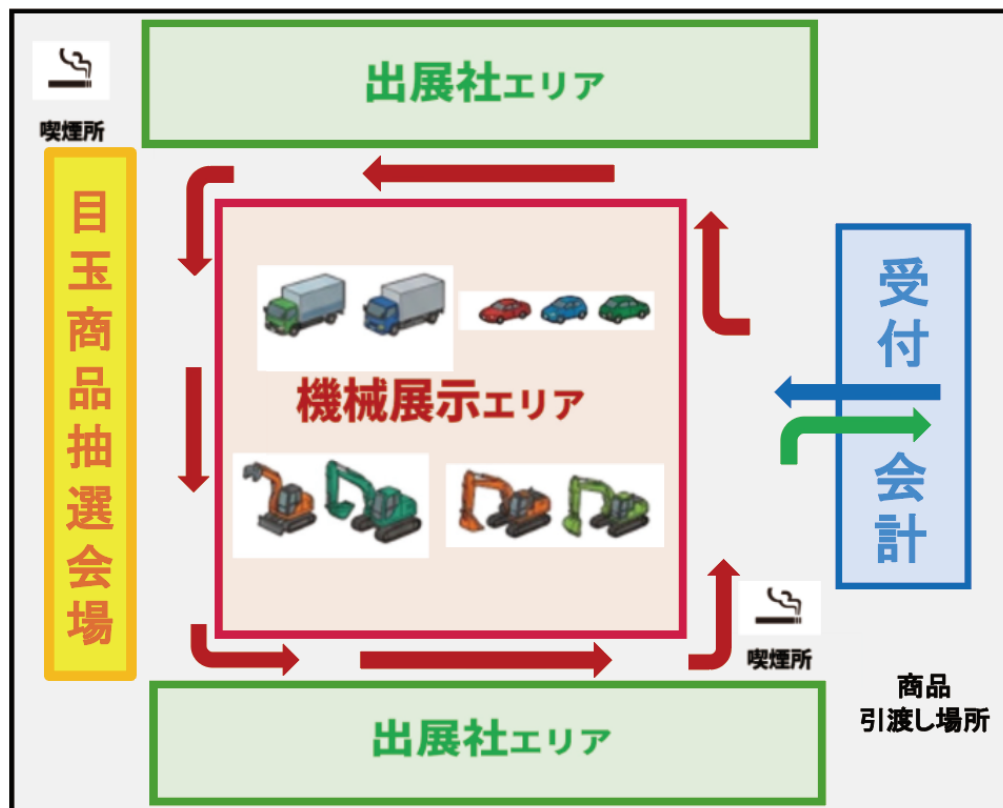

会場案内図

キッチンカーやフォトスポットをご用意しております。