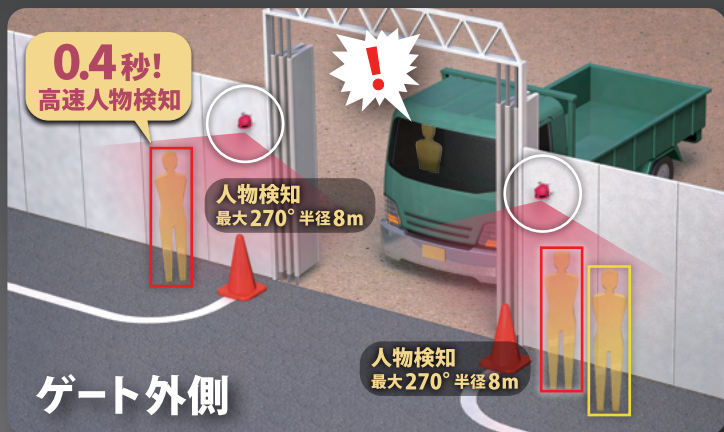

レンタルします!

ドボレコ®セーフティゲート

AKT/O
アクティオ

AI人物検知で 接触事故を未然に防ぐ!