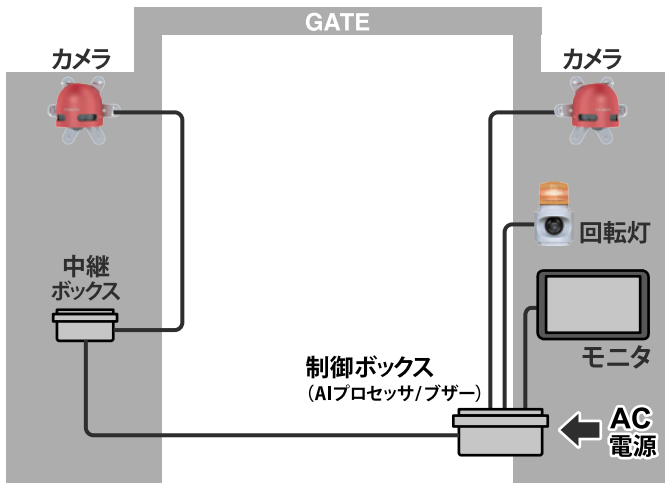

ドボレコ® セーフティゲート

システム構成