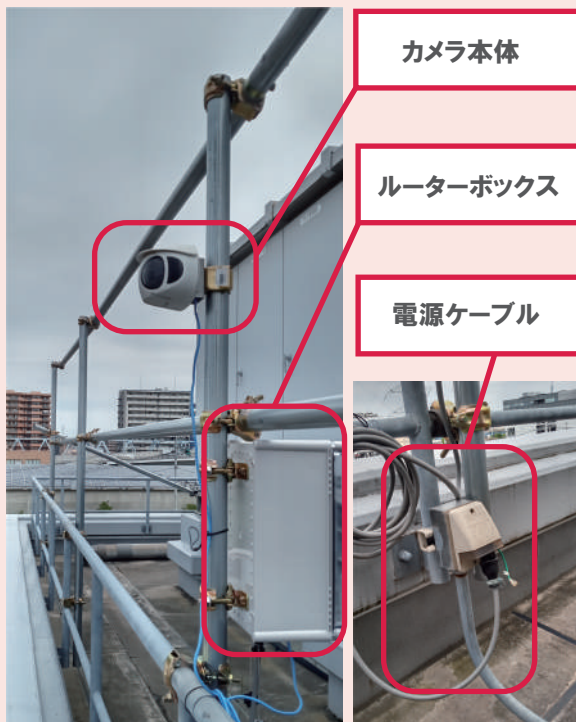

IP66の防水・防塵性、
20mまで照射可能な赤外線照射器を搭載しているため、
昼夜問わず撮影が可能

独自の管理システム

アクティオオリジナルのシステムのため
様々なシステムとの連携対応が可能

管理画面

カメラ切替

カメラ位置

- 映像のダウンロードも簡単操作
- 公開用 URL を使用することで、サイネージなどに表示可能

昼夜映像

昼間

夜間

セット内容

設置が簡単

カメラとルーターボックスにはクランプが付属されているため、単管パイプに簡単に設置可能

電源ケーブルとカメラのLANケーブルをルーターボックスに繋ぐだけで使用可能

設置イメージ

アプリのダウンロード不要

ブラウザ上で管理するため、余計なアプリをダウンロードする必要なし
インターネット環境で閲覧可能

接続イメージ

商品コード	R6S 10003 001	
型式	MS9390-HV	
通信	無線通信網 (docomoSIM)	
カメラ	画角 水平 / 垂直 (度)	180 / 50
	画像解像度	180度パノラマ (4,512×1,728)
	録画期間 / フレームレート	2週間分 / 秒間 30コマ
	機能	ズーム機能 最大 12 倍、赤外線照射あり
電源	(V)	AC100 (50/60)
消費電力	(W)	最大 45.4
使用温度範囲	(℃)	-20 ~ 50
寸法 (W×D×H)	(mm)	カメラ本体 : φ 165×119×100
		ルーター BOX : 190×180×380 (クランプ含む D250)
質量	(kg)	約 5.8 (カメラ本体、ルーター BOX)