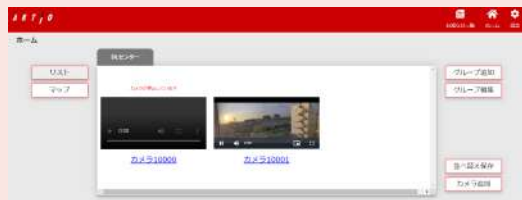

レンタルします！

複数現場を画面で監視

クラウドカメラ **AKTICAM**

AKT/O

アクティオ

180度パノラマ高解像度映像

2つの広角レンズで撮影した映像を合成し、
8メガピクセルの高解像度映像として閲覧可能

あらゆる環境下で対応可能

IP66の防水・防塵性、
20mまで照射可能な赤外線照射器を搭載しているため、
昼夜問わず撮影が可能

独自の管理システム

アクティオオリジナルのシステムのため
様々なシステムとの連携対応が可能

管理画面

カメラ切替

- 映像のダウンロードも簡単操作
- 公開用 URL を使用することで、サイネージなどに表示可能

昼夜映像