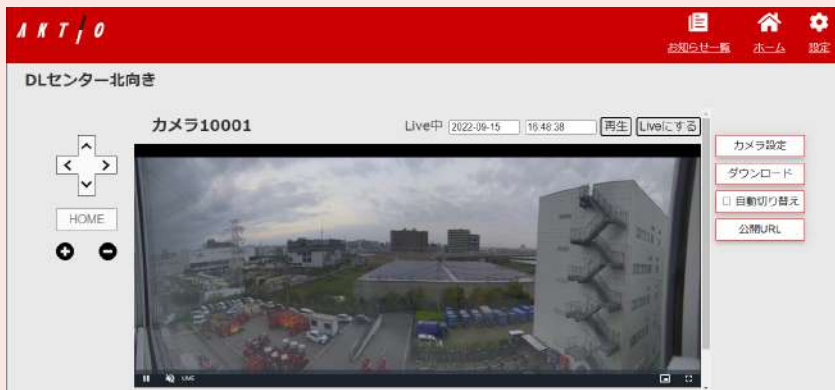

IP66の防水・防塵性、
20mまで照射可能な赤外線照射器を搭載しているため、
昼夜問わず撮影が可能

独自の管理システム

アクティオオリジナルのシステムのため
様々なシステムとの連携対応が可能

管理画面

カメラ切替

カメラ位置

- 映像のダウンロードも簡単操作
- 公開用 URL を使用することで、サイネージなどに表示可能

昼夜映像

昼間

夜間

セット内容

設置が簡単

カメラとルーターボックスにはクランプが付属されているため、単管パイプに簡単に設置可能

電源ケーブルとカメラのLANケーブルをルーターボックスに繋ぐだけで使用可能

設置イメージ

アプリのダウンロード不要

ブラウザ上で管理するため、余計なアプリをダウンロードする必要なし
インターネット環境で閲覧可能

接続イメージ

商品コード	R6S 10003 001	
型式	MS9390-HV	
通信	無線通信網 (docomoSIM)	
カメラ	画角 水平 / 垂直 (度)	180 / 50
	画像解像度	180度パノラマ (4,512×1,728)
	録画期間 / フレームレート	2週間分 / 秒間 30コマ
	機能	ズーム機能 最大 12 倍、赤外線照射あり
電源	(V)	AC100 (50/60)
消費電力	(W)	最大 45.4
使用温度範囲	(℃)	-20 ~ 50
寸法 (W×D×H)	(mm)	カメラ本体 : φ 165×119×100
		ルーター BOX : 190×180×380 (クランプ含む D250)
質量	(kg)	約 5.8 (カメラ本体、ルーター BOX)