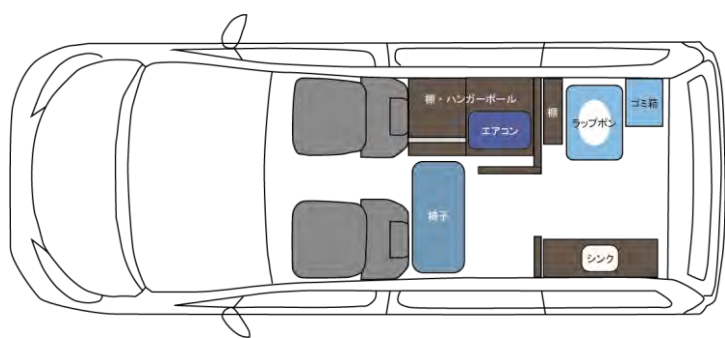

【リチウムイオンバッテリー】
外部電源やサブバッテリーを装備しており快適な車内を実現できます

【ポップアップルーフ】
通気性が良く車内も広々としています

【充実した電装類】
レストルーム内外ともに12Vソケットや100Vコンセント付き

【手洗い用シンク】
女性に嬉しいLEDライトや擬音装置も装備しておりプライバシーも守られます

車両スペック

ベース車両

日産 NV200 乗車人数：2名

装備