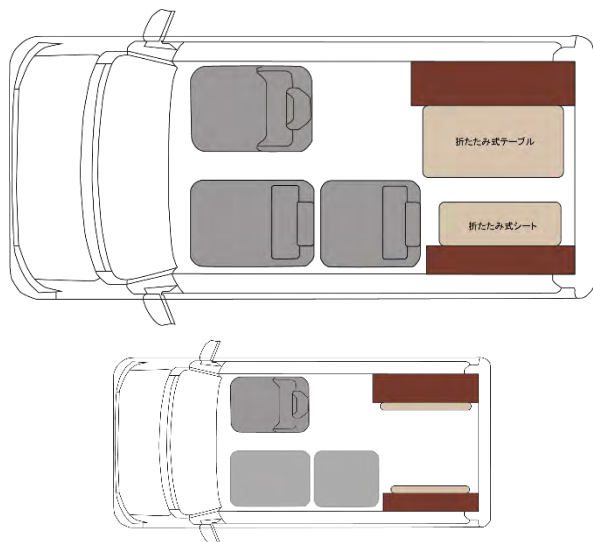

車両スペック

長物の積載時

ベース車両

HONDA N-VAN 乗車人数：3名
HONDA SENSING

装備

リチウムイオンバッテリー100Ah
インバーター1500W
外部充電システム
走行充電システム
12Vソケット&USB端子
100Vコンセント
ナビゲーションシステム
前後ドライブレコーダー
ETC2.0

株式会社 **アウティオ**

産業機械事業部

東京都中央区日本橋3-12-2 朝日ビルヂング1F

TEL:03-6262-7497 FAX:03-5255-3001

御用命は