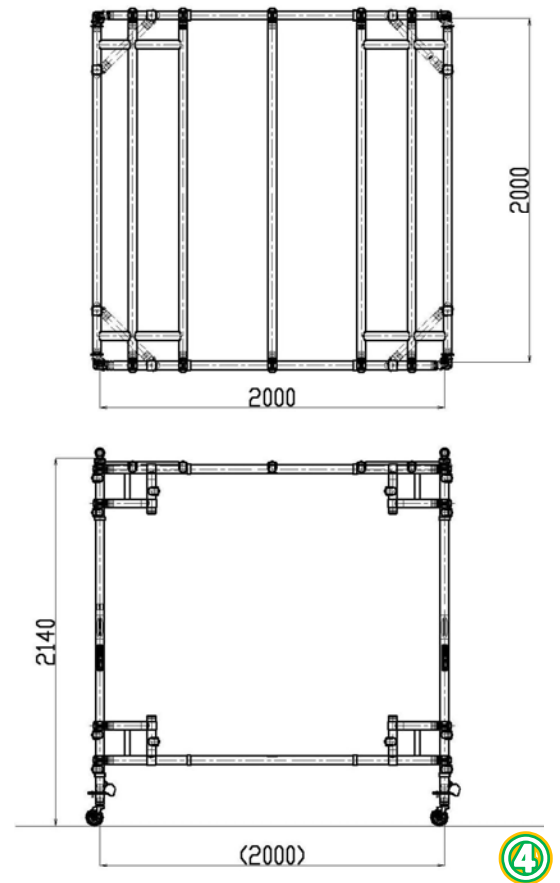

解体時間：約5分

商品コード	商品名	寸法 (mm)			重量 (kg)
		長さ	幅	高さ	
T7A 20513 001	エコーバリア	2,050	1,335	41	6.1
T7F 2220M 001	エコーバリアフレーム/移動式	2,000	2,000	2,140	62.0

注意事項

- ・ 組立、解体は基本4名での作業となります。
- ・ 連結金具により連棟が可能ですが、連棟時は吊上げ不可です。
- ・ 高さ調整はできませんので、平らで堅固な場所で使用して下さい。
- ・ 破損の恐れがありますので投げたり、落としたりしないで下さい。

フレーム寸法図

表：一式分部材の必要数

番号	品名	必要数
①	エコーバリア/本体	10枚
②	エコーバリア/S字フック	20個
③	エコーバリア/ゴムバンド	23個
④	エコーバリアフレーム/移動式	1式

販売部材コード	商品名	単価
T7A0THR000000001	エコーバリア用/S字フック	300円
T7A0THR000000002	エコーバリア用/ゴムバンド	300円

フレームの組立動画は
左のQRコードから!!