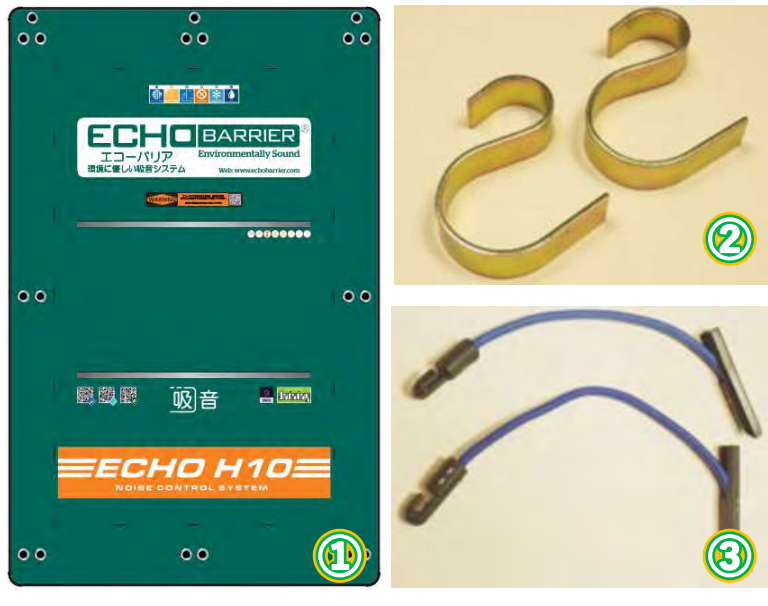

レンタルします

エコーバリア用 移動式取付フレーム

AKT/O
アクティオ

フレームの組立動画は
左のQRコードから!!

吊り上げて移動が可能!

組立には工具不要!

キャスター付きで移動が楽!

組立時間：約8分

解体時間：約5分

商品コード	商品名	寸法 (mm)			重量 (kg)
		長さ	幅	高さ	
T7A 20513 001	エコーバリア	2,050	1,335	41	6.1
T7F 2220M 001	エコーバリアフレーム/移動式	2,000	2,000	2,140	62.0

注意事項

- ・ 組立、解体は基本4名での作業となります。
- ・ 連結金具により連棟が可能ですが、連棟時は吊上げ不可です。
- ・ 高さ調整はできませんので、平らで堅固な場所で使用して下さい。
- ・ 破損の恐れがありますので投げたり、落としたりしないで下さい。

フレーム寸法図

表：一式分部材の必要数

番号	品名	必要数
①	エコーバリア/本体	10枚
②	エコーバリア/S字フック	20個
③	エコーバリア/ゴムバンド	23個
④	エコーバリアフレーム/移動式	1式

販売部材コード	商品名	単価
T7A0THR000000001	エコーバリア用/S字フック	300円
T7A0THR000000002	エコーバリア用/ゴムバンド	300円

フレームの組立動画は
左のQRコードから!!