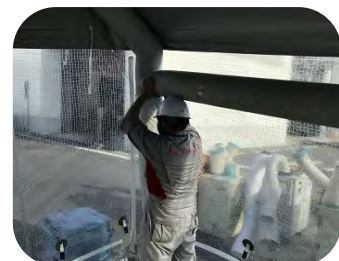

レンタルします

スポット被せて粉塵抑制！

## すぽっとQ 外観

- 容易に解体・設置が可能！  
(組立:3分以内 解体:5分)※2人
- 床面や壁面の研り作業が可能
- シートは透けているため内部の様子が確認できる(探光仕様)
- 帯電防止シートで埃の付着防止
- 解体時の格納が容易な構造(折り畳みが簡単)
- 連結が可能！
- 集塵機とスポットクーラーの使用可能

従来の作業時間 90分  
すぽっとQなら 作業時間15分  
**75分短縮可能！！**  
施工例(15㎡の養生の場合)

テント内からの視点

テント内は立ったままの移動が可能

名称	商品コード	サイズ(mm)	重量	ダクト径	メーカー
すぽっとQ (簡易養生テント)	T4U22200001	2454(L)×2086(W)×2652(H)	30kg	φ330	アキレス株式会社

すぽっとQ 正面

すぽっとQ 側面

● 寸法図

株式会社アクティオ

<https://www.aktio.co.jp>