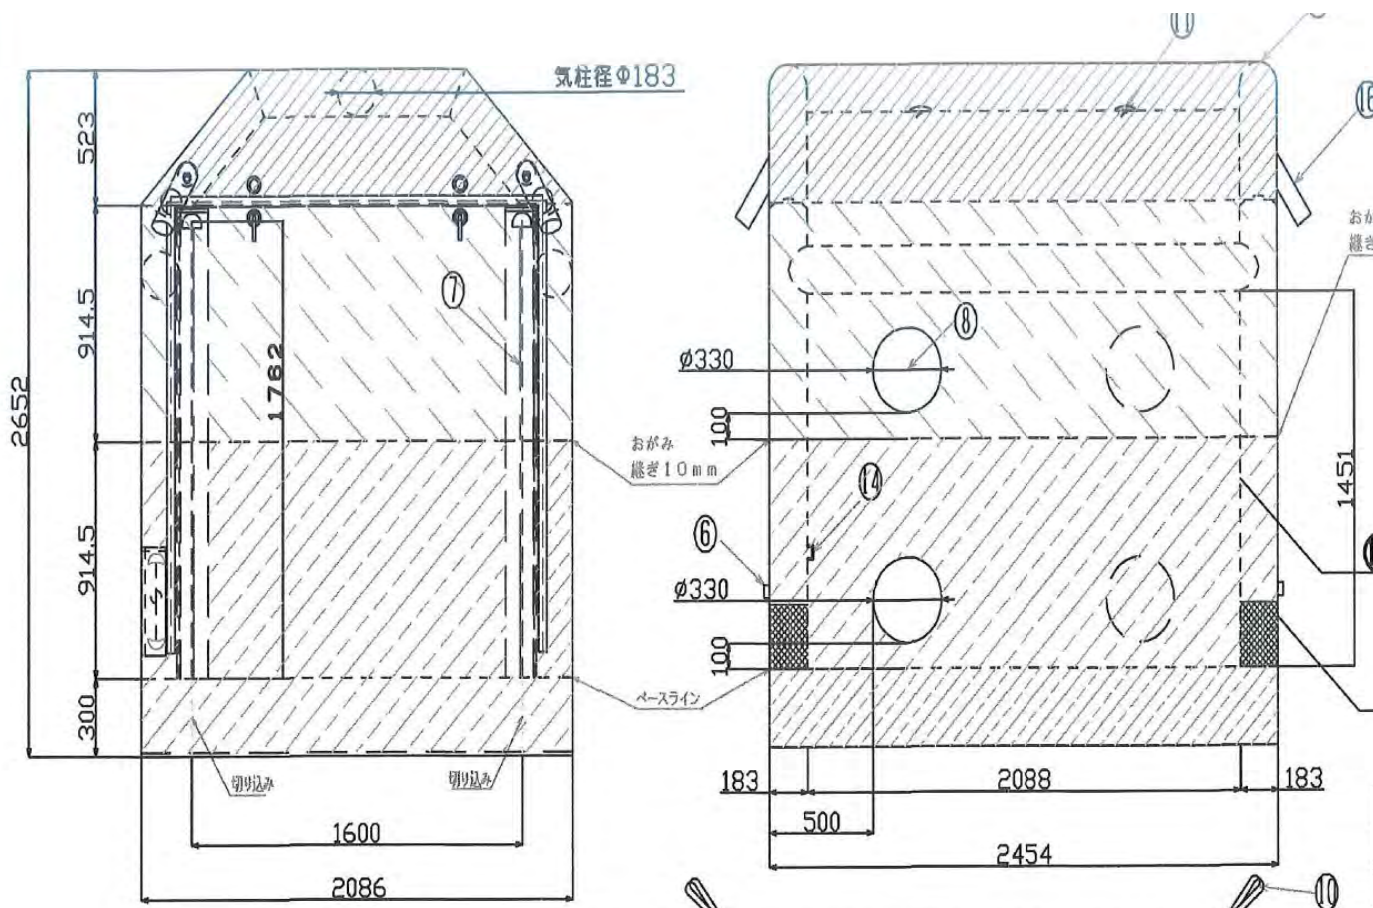

## すぽっとQ 外観

- 容易に解体・設置が可能！  
(組立:3分以内 解体:5分)※2人
- 床面や壁面の研り作業が可能
- シートは透けているため内部の様子が確認できる(探光仕様)
- 帯電防止シートで埃の付着防止
- 解体時の格納が容易な構造(折り畳みが簡単)
- 連結が可能！
- 集塵機とスポットクーラーの使用可能

従来の作業時間 90分  
すぽっとQなら 作業時間15分  
**75分短縮可能！！**  
施工例(15㎡の養生の場合)

テント内からの視点

テント内は立ったままの移動が可能

名称	商品コード	サイズ(mm)	重量	ダクト径	メーカー
すぽっとQ (簡易養生テント)	T4U22200001	2454(L)×2086(W)×2652(H)	30kg	φ330	アキレス株式会社

すぽっとQ 正面

すぽっとQ 側面

● 寸法図

株式会社アクティオ

<https://www.aktio.co.jp>