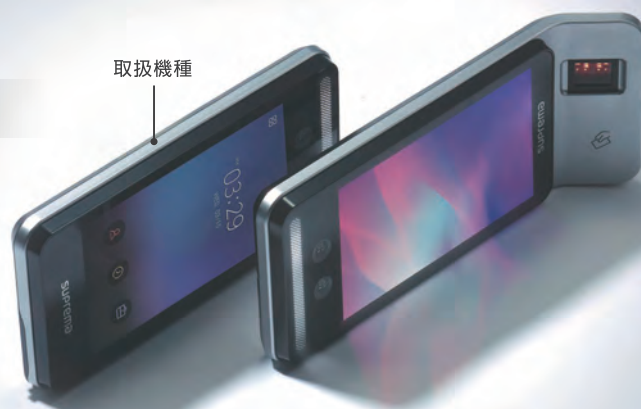

レンタルします!

「体表面温度計測プラス顔認証」 通門管理システム

※IP65
本体防水仕様

タブレット型顔認証端末・タブレット型顔認証用サーマルカメラ

RA100205001

RA100206001

AKT/O

アクティオ

体表面温度計測と顔認証による 入退場管理として利用できます

スピーディーな入退場管理

認証スピードは約1秒

顔認証によるスピーディーな入退場管理を実現します
パスワードの入力不要、顔を認証してから
入退場ボタンを押すだけです

取扱機種

他システムとの連動

グリーンサイト、建設キャリアアップシステムと
連動します

クラウド運用

ISMS(情報セキュリティマネジメント)を取得
大切な個人情報データはクラウドに保存され、
現場での情報漏洩を防止します

顔認証装置 FaceStation F2

製品仕様			
認証方式	顔	計測距離(サーマル)	40cm~80cm
登録人数	顔だけ認証:50,000人	動作温度(サーマル)	0℃~50℃
LCD	7" IPS color LCD	寸法(mm)	本体 119.8×223×23.5
音声	16bit	電源	AC100V 最大2.5A
測定検知精度(サーマル)	±0.5℃	動作温度(本体)	-20℃~50℃
測定可能温度帯(サーマル)	30℃~45℃	動作湿度(本体)	0%~80%、結露なきこと