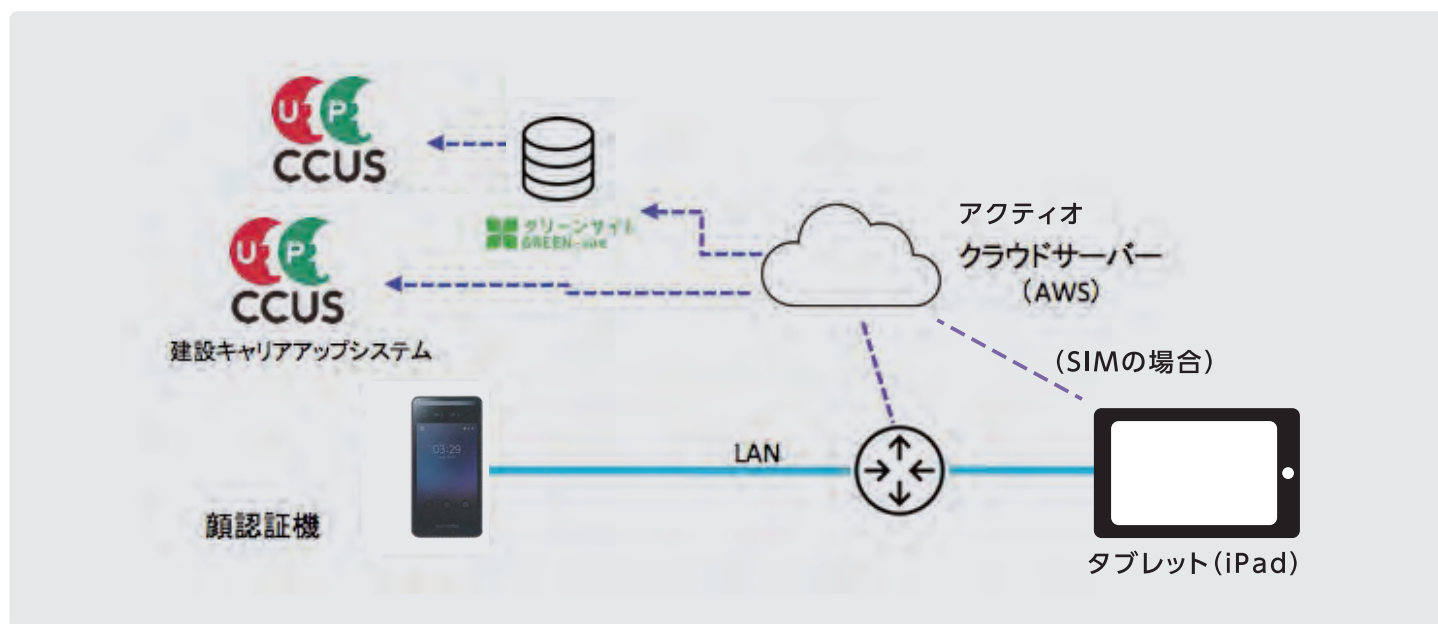

顔認証(FaceStation F2)の特徴

50,000人まで顔認証のみで
運用可能 (1:N認証)

多拠点運用

インターネットに繋ぎ、離れた場所で一元管理可能

約1秒で認証

新規登録も数秒で完了

フュージョンマッチング技術

可視光線認証と赤外線認証を融合し円滑な顔認証を実現

誤認証発生率(FAR):100億分の1

安心・安全のハイスペック顔認証端末

他システムとの拡張性

グリーンサイト、建設キャリアアップシステムと連動

運用方法 (検温測定プラス通門管理)

顔認証 通門管理システムアウトライン

ISO27001 情報セキュリティマネジメントシステム

“生体認証を用いた通門管理システム事業”において、ISO27001 情報セキュリティマネジメントシステム (ISMS) を取得。国際基準に基づいた運用を行い、情報セキュリティリスクの低減に努めております。