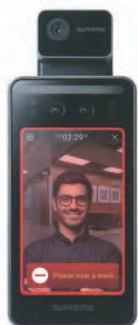

レンタルします!

「体表面温度計測プラス顔認証」 通門管理システム

※IP65
本体防水仕様

タブレット型顔認証端末・タブレット型顔認証用サーマルカメラ

RA100205001

RA100206001

AKT/O

アクティオ

体表面温度計測と顔認証による 入退場管理として利用できます

スピーディーな入退場管理

認証スピードは約1秒

顔認証によるスピーディーな入退場管理を実現します
パスワードの入力不要、顔を認証してから
入退場ボタンを押すだけです

取扱機種

他システムとの連動

グリーンサイト、建設キャリアアップシステムと
連動します

クラウド運用

ISMS(情報セキュリティマネジメント)を取得
大切な個人情報データはクラウドに保存され、
現場での情報漏洩を防止します

顔認証装置 FaceStation F2

製品仕様			
認証方式	顔	計測距離(サーマル)	40cm~80cm
登録人数	顔だけ認証:50,000人	動作温度(サーマル)	0℃~50℃
LCD	7" IPS color LCD	寸法(mm)	本体 119.8×223×23.5
音声	16bit	電源	AC100V 最大2.5A
測定検知精度(サーマル)	±0.5℃	動作温度(本体)	-20℃~50℃
測定可能温度帯(サーマル)	30℃~45℃	動作湿度(本体)	0%~80%、結露なきこと