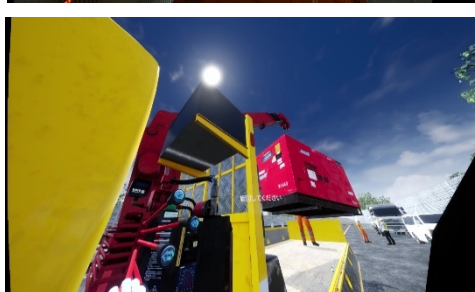

VR映像による安全教育

VR技術を用いた疑似的な不安全行動体験により、現場での安全意識向上に繋がります。

特徴

①歩行用デバイスを用い、省スペース且つ、転倒することなく
不安全行動が体験できます。

転倒しません

②5Kの映像、90fpsフレームレート、210度の視野角により
高い没入感を実現。

製品名	StarVR ONE
解像度	片面1830 × 1464
トラッキング	steamVR™対応ベースステーション(ライトハウス)1.0または2.0
アイトラッキング	Tobii®社製VRアイトラッカー内蔵
IPD調整	ソフトウェア型自動調整機能搭載
視野角	210度
リフレッシュレート	90Hz
センサー	加速度センサー ジャイロセンサー
動作環境	OS: Windows 10 64bit プロセッサ: Intel core i7-7700 or AMD Ryzen 7 2700X グラフィックボード: NVIDIA GeForce GTX 1080 メモリ: 16GB
本体重量	450g