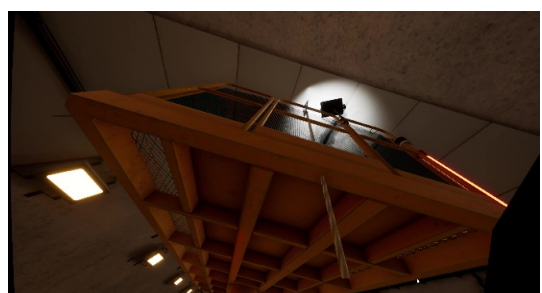

VR映像による安全教育

VR技術を用いた疑似的な不安全行動体験により、現場での安全意識向上に繋がります。

特徴

①歩行用デバイスを用い、省スペース且つ、転倒することなく
不安全行動が体験できます。

転倒しません

②5Kの映像、90fpsフレームレート、210度の視野角により
高い没入感を実現。

製品名	StarVR ONE
解像度	片面1830 × 1464
トラッキング	steamVR™対応ベースステーション(ライトハウス)1.0または2.0
アイトラッキング	Tobii®社製VRアイトラッカー内蔵
IPD調整	ソフトウェア型自動調整機能搭載
視野角	210度
リフレッシュレート	90Hz
センサー	加速度センサー ジャイロセンサー
動作環境	OS: Windows 10 64bit プロセッサ: Intel core i7-7700 or AMD Ryzen 7 2700X グラフィックボード: NVIDIA GeForce GTX 1080 メモリ: 16GB
本体重量	450g