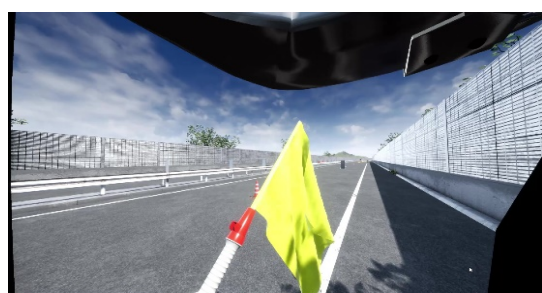

VR映像による安全教育

VR技術を用いた疑似的な不安全行動体験により、現場での安全意識向上に繋がります。

特徴

①歩行用デバイスを用い、省スペース且つ、転倒することなく
不安全行動が体験できます。

転倒しません

②5Kの映像、90fpsフレームレート、210度の視野角により
高い没入感を実現。

製品名	StarVR ONE
解像度	片面1830 × 1464
トラッキング	steamVR™対応ベースステーション(ライトハウス)1.0または2.0
アイトラッキング	Tobii®社製VRアイトラッカー内蔵
IPD調整	ソフトウェア型自動調整機能搭載
視野角	210度
リフレッシュレート	90Hz
センサー	加速度センサー ジャイロセンサー
動作環境	OS: Windows 10 64bit プロセッサ: Intel core i7-7700 or AMD Ryzen 7 2700X グラフィックボード: NVIDIA GeForce GTX 1080 メモリ: 16GB
本体重量	450g