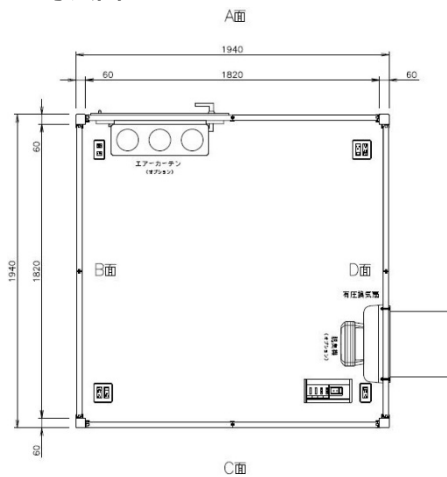

構造		角形鋼管・軽量刑鋼
屋根	屋根材	GL 鋼板 t=0.35
	断熱材	スチロール t=15
	天井材	カラー鋼板 t=0.35
床	床材	構造用合板 t=12
	床仕上材	長尺シート
壁パネル	外装材	カラー鋼板 t=0.35
	断熱材	硬質発砲ウレタン t=34
	内装材	カラー鋼板 t=0.35(ベニヤ)
FIX パネル		t=5・フロートガラス (飛散防止フィルム貼)
建具	寸法 (mm)	フラッシュドア 785
電気		LED シームレス照明 換気扇(有圧換気扇 350φ): 壁パネルによる ブレーカー コンセント
その他		ガラリ 300 口:壁パネルによる
オプション		高性能プラズマイオン脱臭機: 壁パネルによる エアーカーテン エアコン
天井高 (mm)		2,373
面積	壁外寸 (㎡/坪)	3.74/1.13
	壁内寸 (㎡/坪)	3.48/1.05
寸法	全長 L (mm)	1,940(支柱外法)
	全幅 W (mm)	1,940(支柱外法)
	全高 H (mm)	2,670(吊金具含む)
質量 (kg)		307(フレームのみ)

■レンタル・販売開始日

2020年8月初旬～

■オプション

脱臭機

エアーカーテン

エアコン機器

ダクトフランジ

■寸法図

■立面図