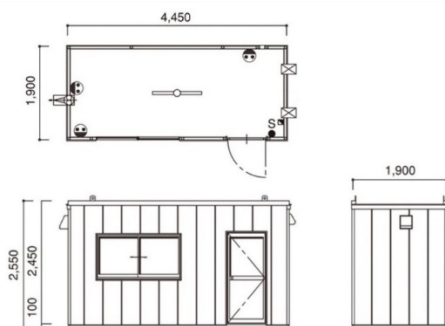

■参考 共成レンテム「喫煙ハウス」

共成レンテムの「喫煙ハウス」は換気扇、照明などを標準装備、設置後に電源をつなぐだけですぐに使用可能な商品です。元々、2007年頃よりレンタル・販売を行っており、受動喫煙防止条例に伴い、今回の新タイプにリニューアルいたしました。タバコの煙の中には、「発がん物質」や「発がん促進物質」が含まれていると言われており、喫煙者本人が吸い込む「主流煙」より、タバコの先から立ちのぼる「副流煙」の方がより多くの有害物質が含まれているため、喫煙ルームからタバコの煙やにおいが漏れていては受動喫煙防止にはなりません。今回の喫煙ハウスは分煙機や換気扇を設置しているため、発がん物質をしっかりガードでき、受動喫煙の軽減に繋がります。

今回の喫煙ハウスは分煙機や換気扇を設置しているため、発がん物質をしっかりガードでき、受動喫煙の軽減に繋がります。

■共成レンテム「喫煙ハウス」仕様表

床	スリップ止め加工のカラーコンパネ(グレー)	
内壁	耐水性のある木目合板	
天井	耐水性のある木目合板	
換気扇	(mm)	350×350
レジスター	(個)	2
寸法	全長 L (mm)	4,450
	全幅 W (mm)	1,900
	全高 H (mm)	2,550
質量	(kg)	750(フレームのみ)

※室内には分煙機が設置しております。

■寸法図

■喫煙ハウス室内

■レンタル・販売開始日

2020年4月より